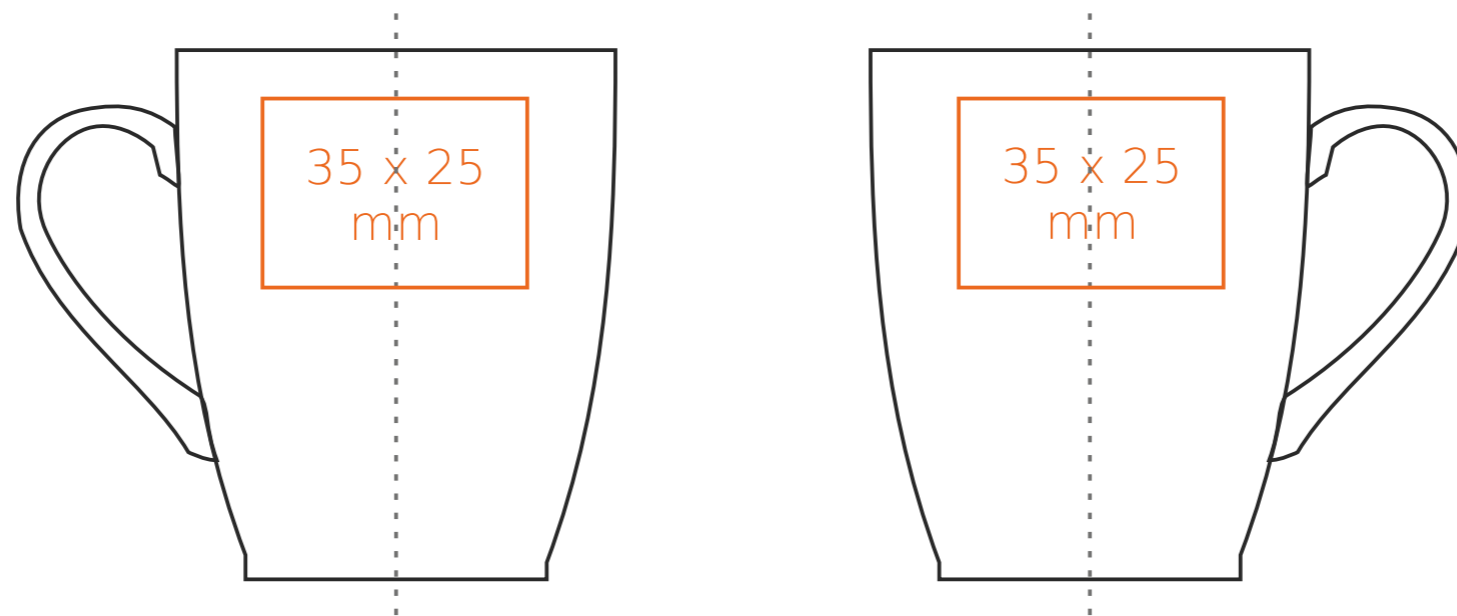

C/216 O'le

100 ml / h: 70 mm / Ø 58 mm

spodek Ø 120 mm

Nadruk wewnątrz na ścianie - 25 x 10 mm
 Nadruk od spodu - Ø 20 mm

*W przypadku projektów dla kalkomanii wybiegających poza standardową powierzchnię nadruku prosimy o kontakt z działem handlowym.