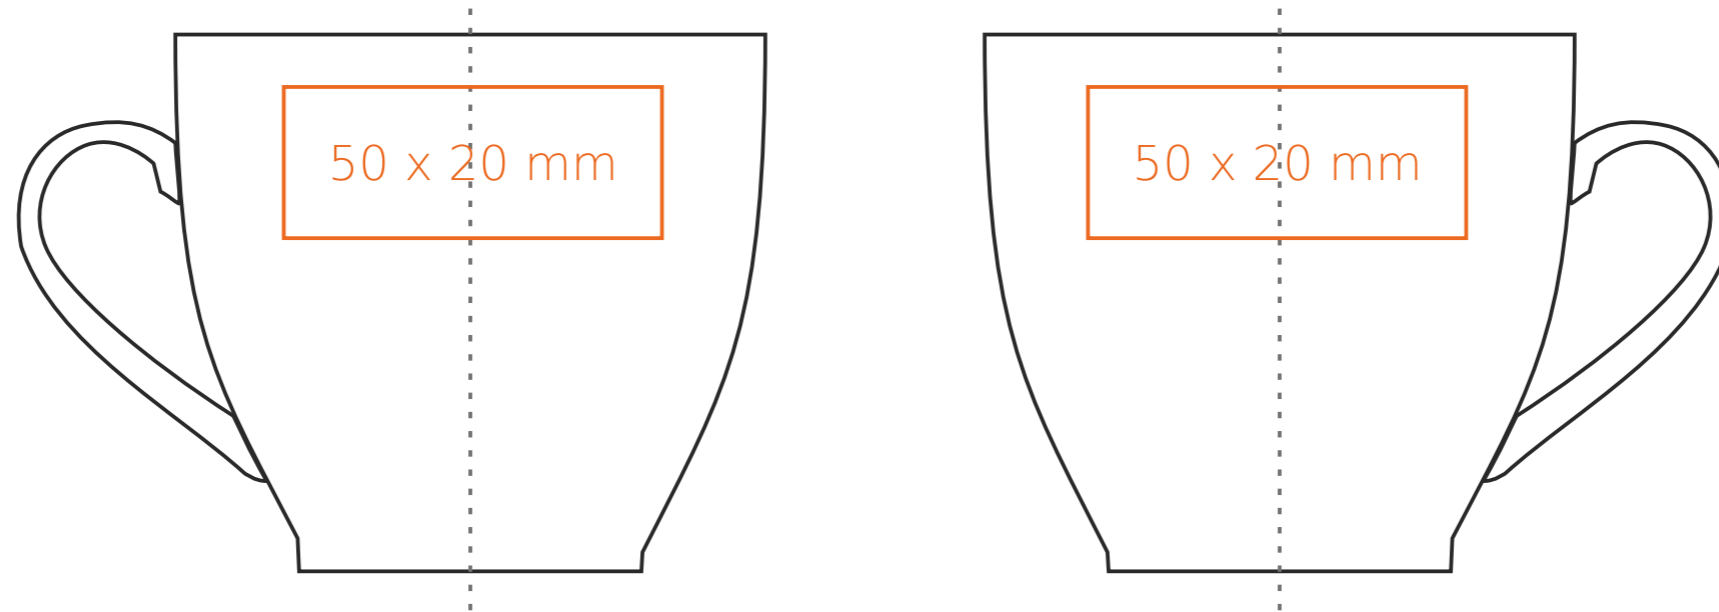

C/216 O'le

180 ml / h: 71 mm / Ø 78 mm

spodek Ø 140 mm

Nadruk wewnątrz na ściance	- 40 x 10 mm
Nadruk wewnątrz na dnie	- Ø 20 mm
Nadruk od spodu	- Ø 25 mm

*W przypadku projektów dla kalkomanii wybiegających poza standardową powierzchnię nadruku prosimy o kontakt z działem handlowym.