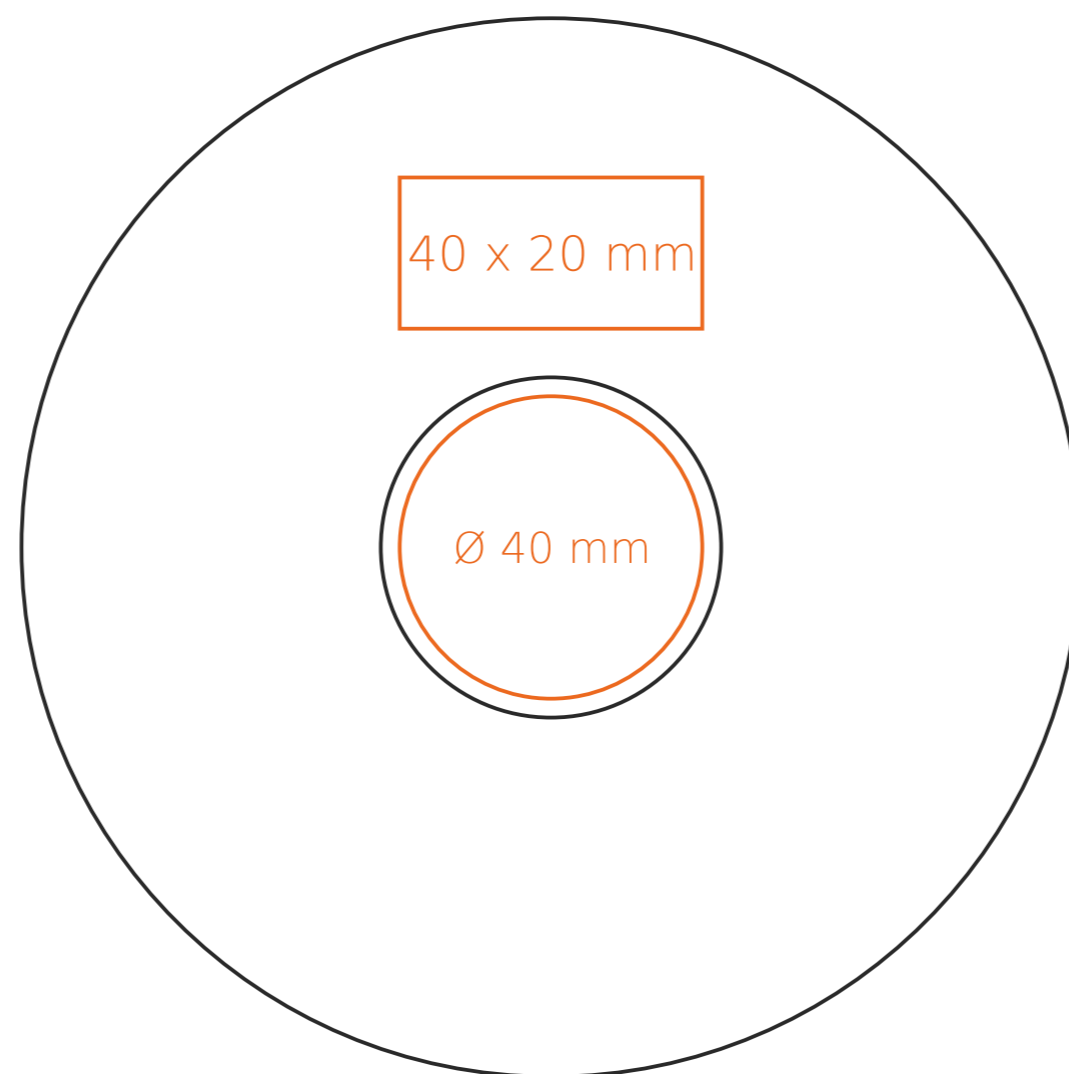

C/216 O'le

180 ml / h: 71 mm / Ø 78 mm

spodek Ø 140 mm

Nadruk wewnątrz na ściance	- 40 x 10 mm
Nadruk wewnątrz na dnie	- Ø 20 mm
Nadruk od spodu	- Ø 25 mm

*W przypadku projektów dla kalkomanii wybiegających poza standardową powierzchnię nadruku prosimy o kontakt z działem handlowym.