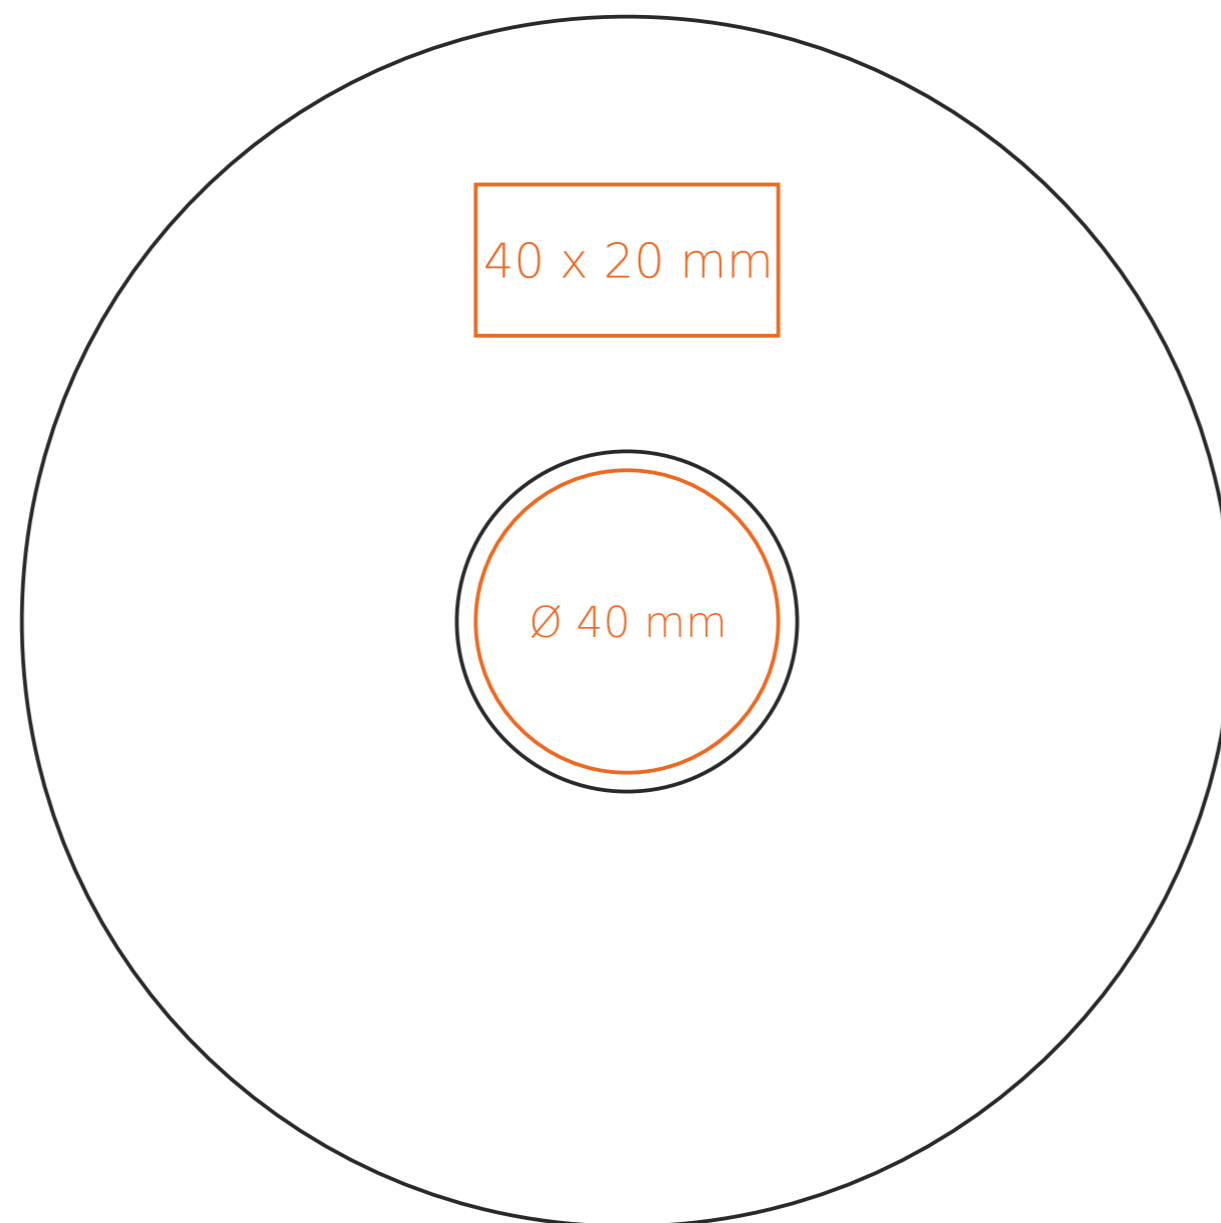

C/216 O'le

200 ml / h: 52 mm / Ø 99 mm

spodek Ø 160 mm

Nadruk wewnątrz na ścianie - 40 x 15 mm
 Nadruk wewnątrz na dnie - Ø 20 mm
 Nadruk od spodu - Ø 25 mm

*W przypadku projektów dla kalkomanii wybiegających poza standardową powierzchnię nadruku prosimy o kontakt z działem handlowym.