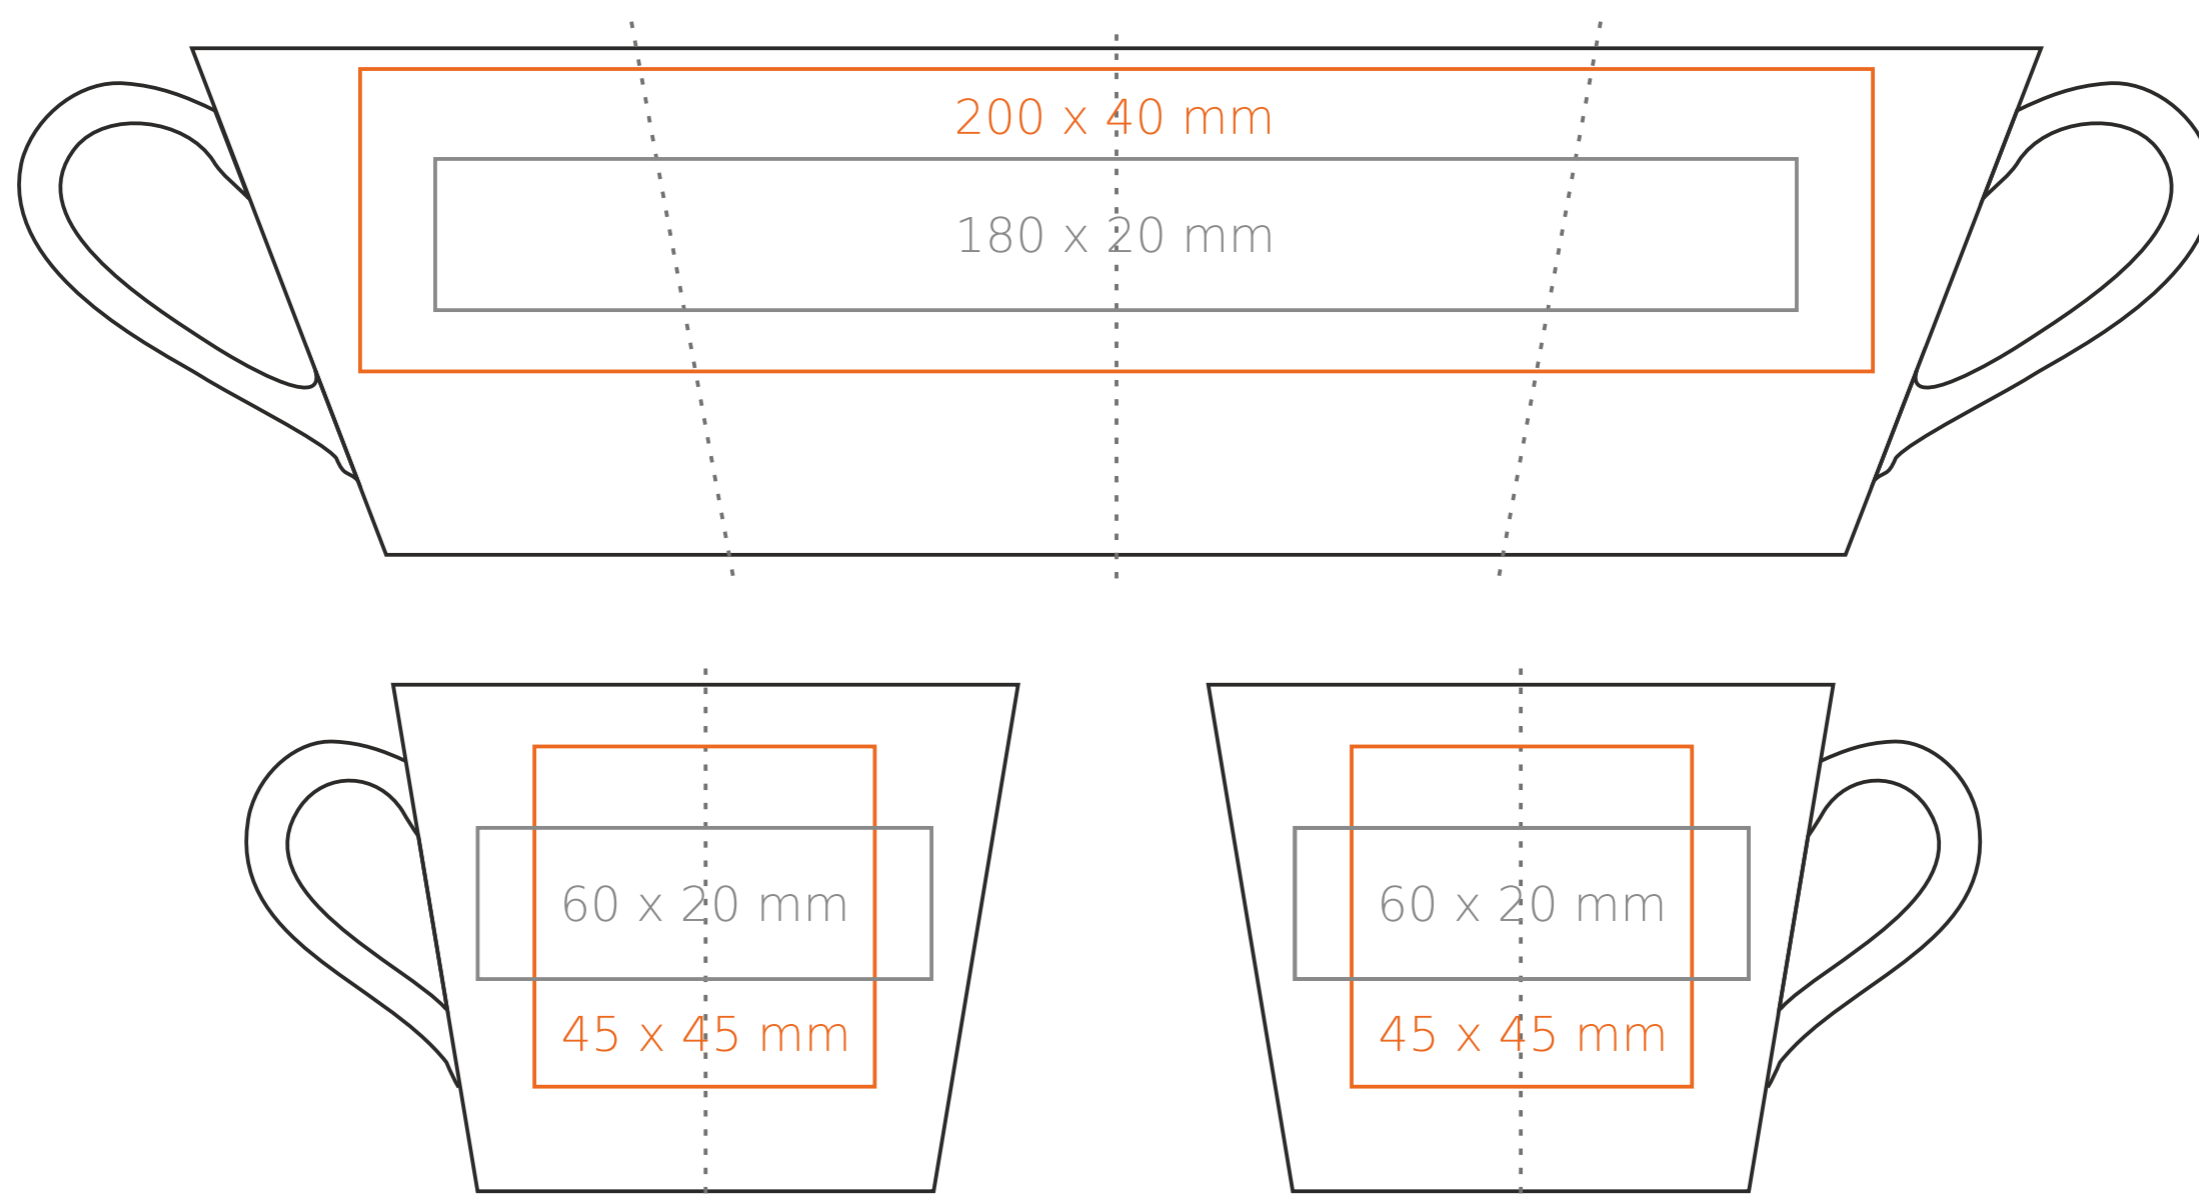

C/214 **Opty**

200 ml / h: 67 mm / Ø 82 mm

spodek Ø 145 mm

- Nadruk wewnątrz na ściance - 40 x 15 mm
- Nadruk wewnątrz na dnie - Ø 30 mm
- Nadruk od spodu - Ø 35 mm

*W przypadku projektów dla kalkomanii wybiegających poza standardową powierzchnię nadruku prosimy o kontakt z działem handlowym.

legenda

- Nadruk kalkomania (Transfer Print)
- Piaskowanie (Sensitive Touch)
- Nadruk bezpośredni (Direct Print)