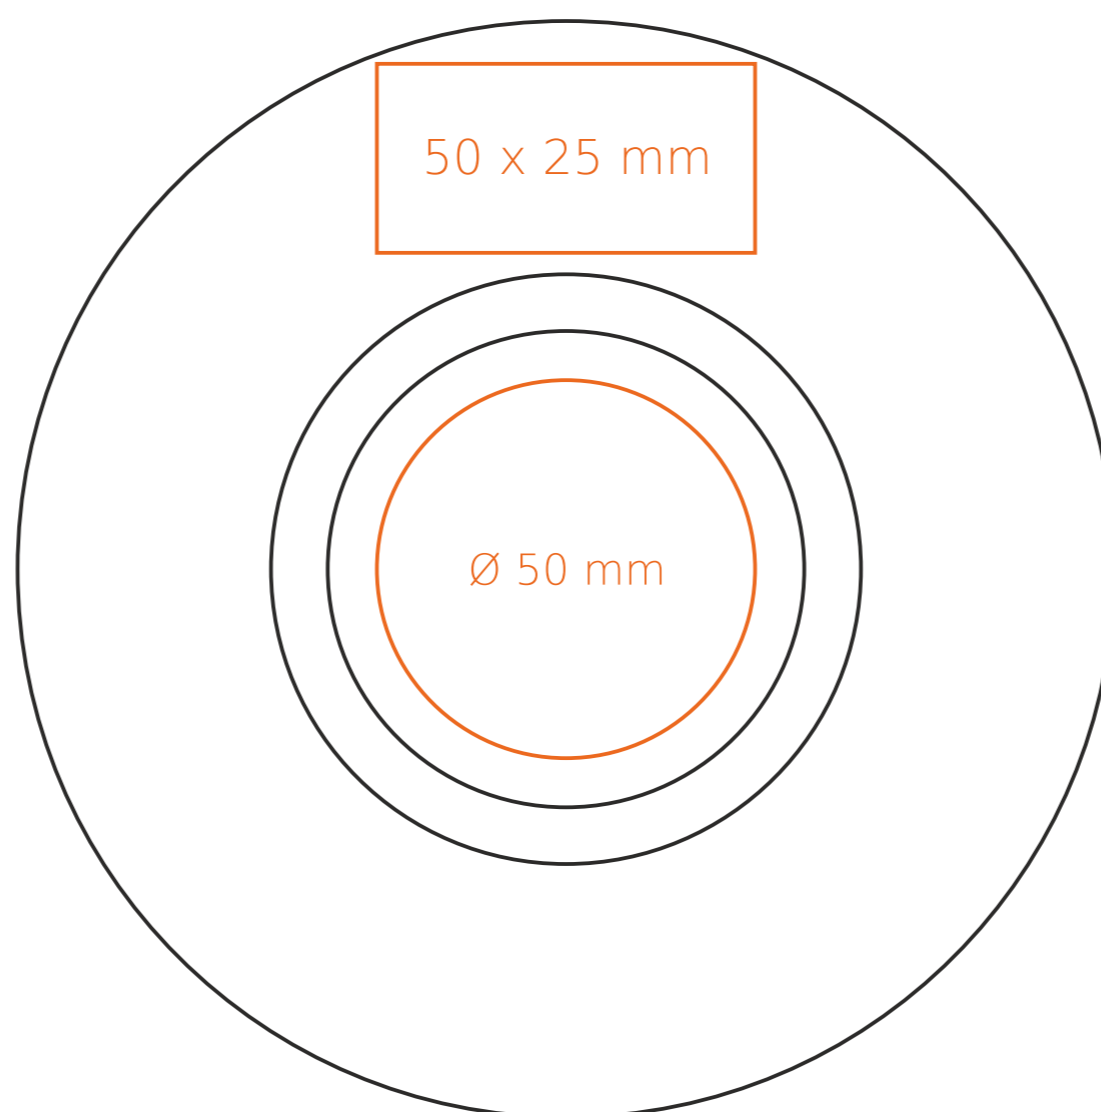

C/214 **Opty**

200 ml / h: 67 mm / Ø 82 mm

spodek Ø 145 mm

- Nadruk wewnątrz na ściance - 40 x 15 mm
- Nadruk wewnątrz na dnie - Ø 30 mm
- Nadruk od spodu - Ø 35 mm

*W przypadku projektów dla kalkomanii wybiegających poza standardową powierzchnię nadruku prosimy o kontakt z działem handlowym.

legenda

- Nadruk kalkomania (Transfer Print)
- Piaskowanie (Sensitive Touch)
- Nadruk bezpośredni (Direct Print)