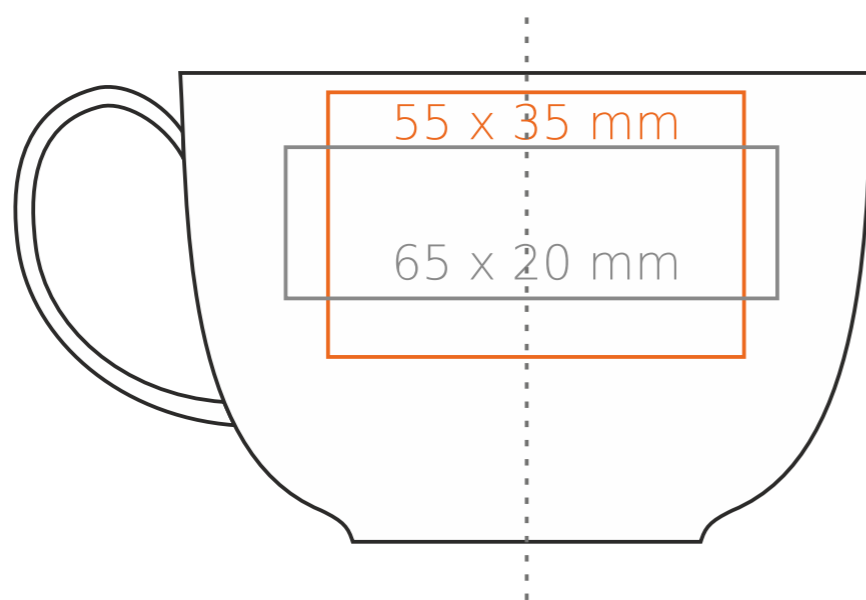

C/221 **Sonata**

220 ml / h: 62 mm / Ø 92 mm

spodek Ø 145 mm

- |                            |              |
|----------------------------|--------------|
| Nadruk wewnątrz na ściance | - 50 x 10 mm |
| Nadruk wewnątrz na dnie    | - Ø 40 mm    |
| Nadruk od spodu            | - Ø 35 mm    |