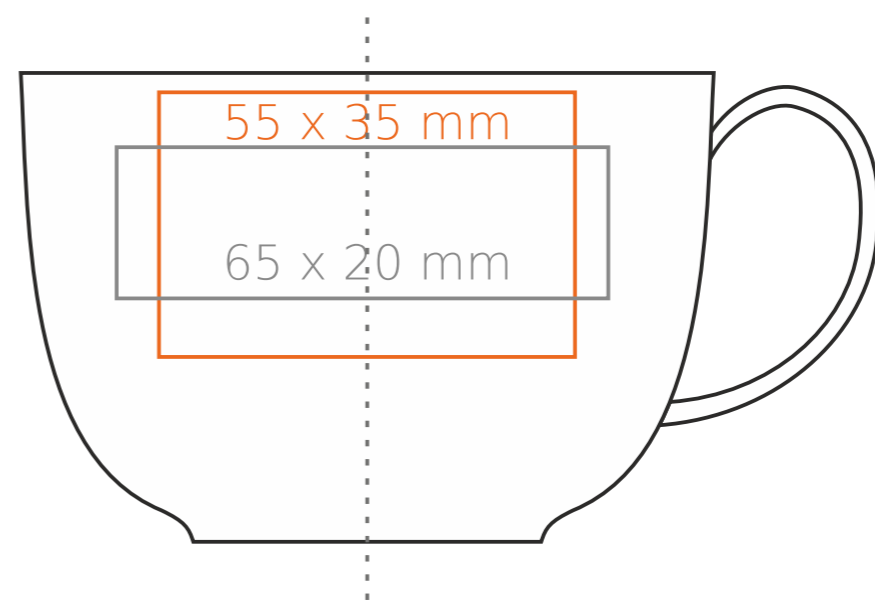

C/221 **Sonata**

220 ml / h: 62 mm / Ø 92 mm

spodek Ø 145 mm

- |                            |              |
|----------------------------|--------------|
| Nadruk wewnątrz na ściance | - 50 x 10 mm |
| Nadruk wewnątrz na dnie    | - Ø 40 mm    |
| Nadruk od spodu            | - Ø 35 mm    |