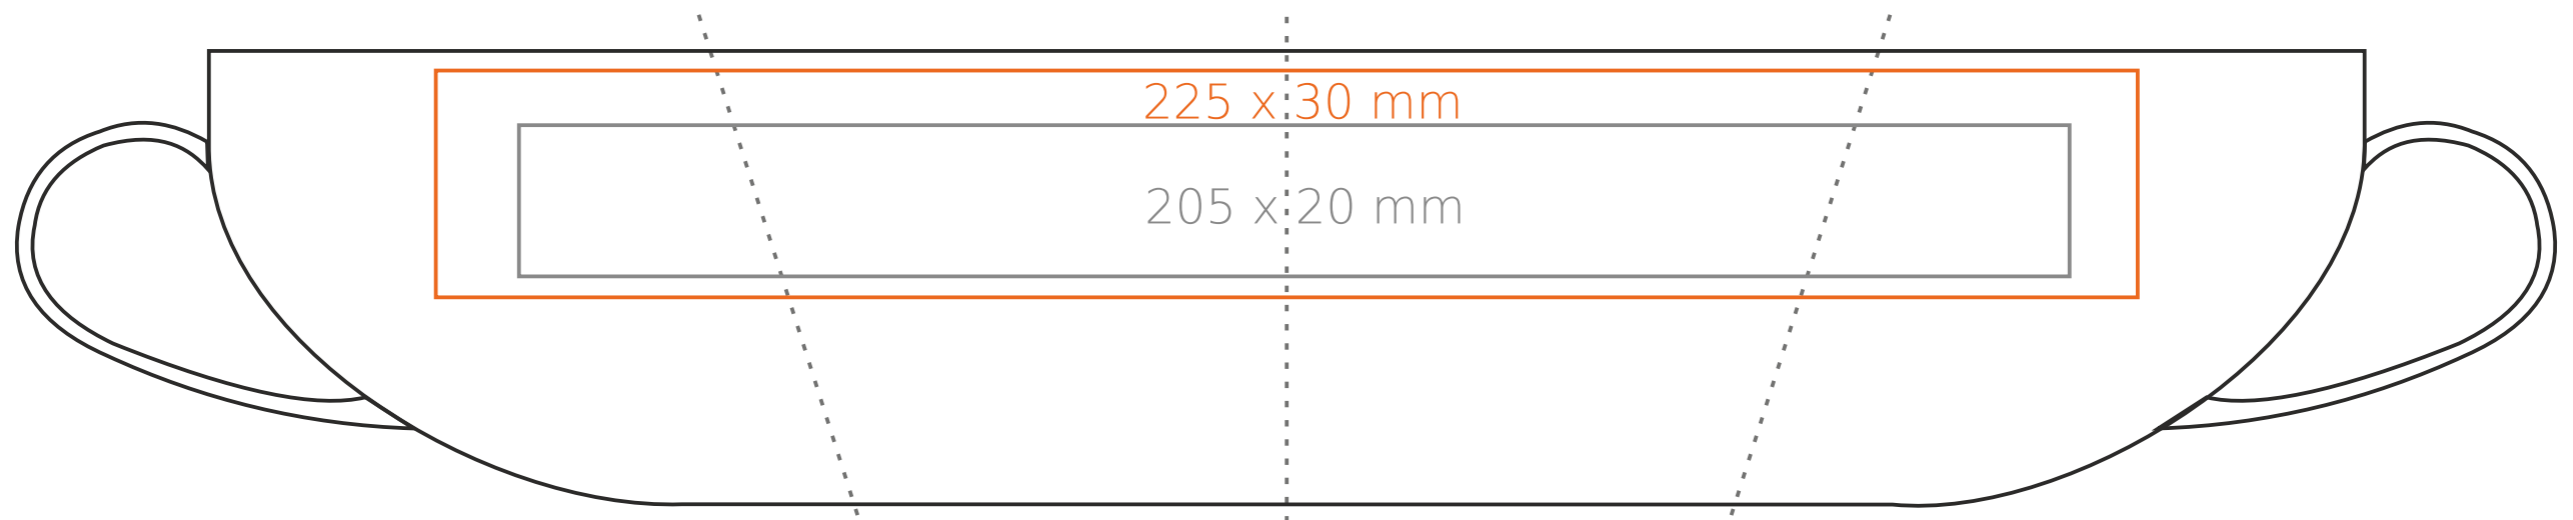

C/221 **Sonata**

220 ml / h: 62 mm / Ø 92 mm

spodek Ø 145 mm

- |                            |              |
|----------------------------|--------------|
| Nadruk wewnątrz na ściance | - 50 x 10 mm |
| Nadruk wewnątrz na dnie    | - Ø 40 mm    |
| Nadruk od spodu            | - Ø 35 mm    |

## legenda

- Nadruk kalkomanią (Transfer Print)
- Piaskowanie (Sensitive Touch)
- Nadruk bezpośredni (Direct Print)