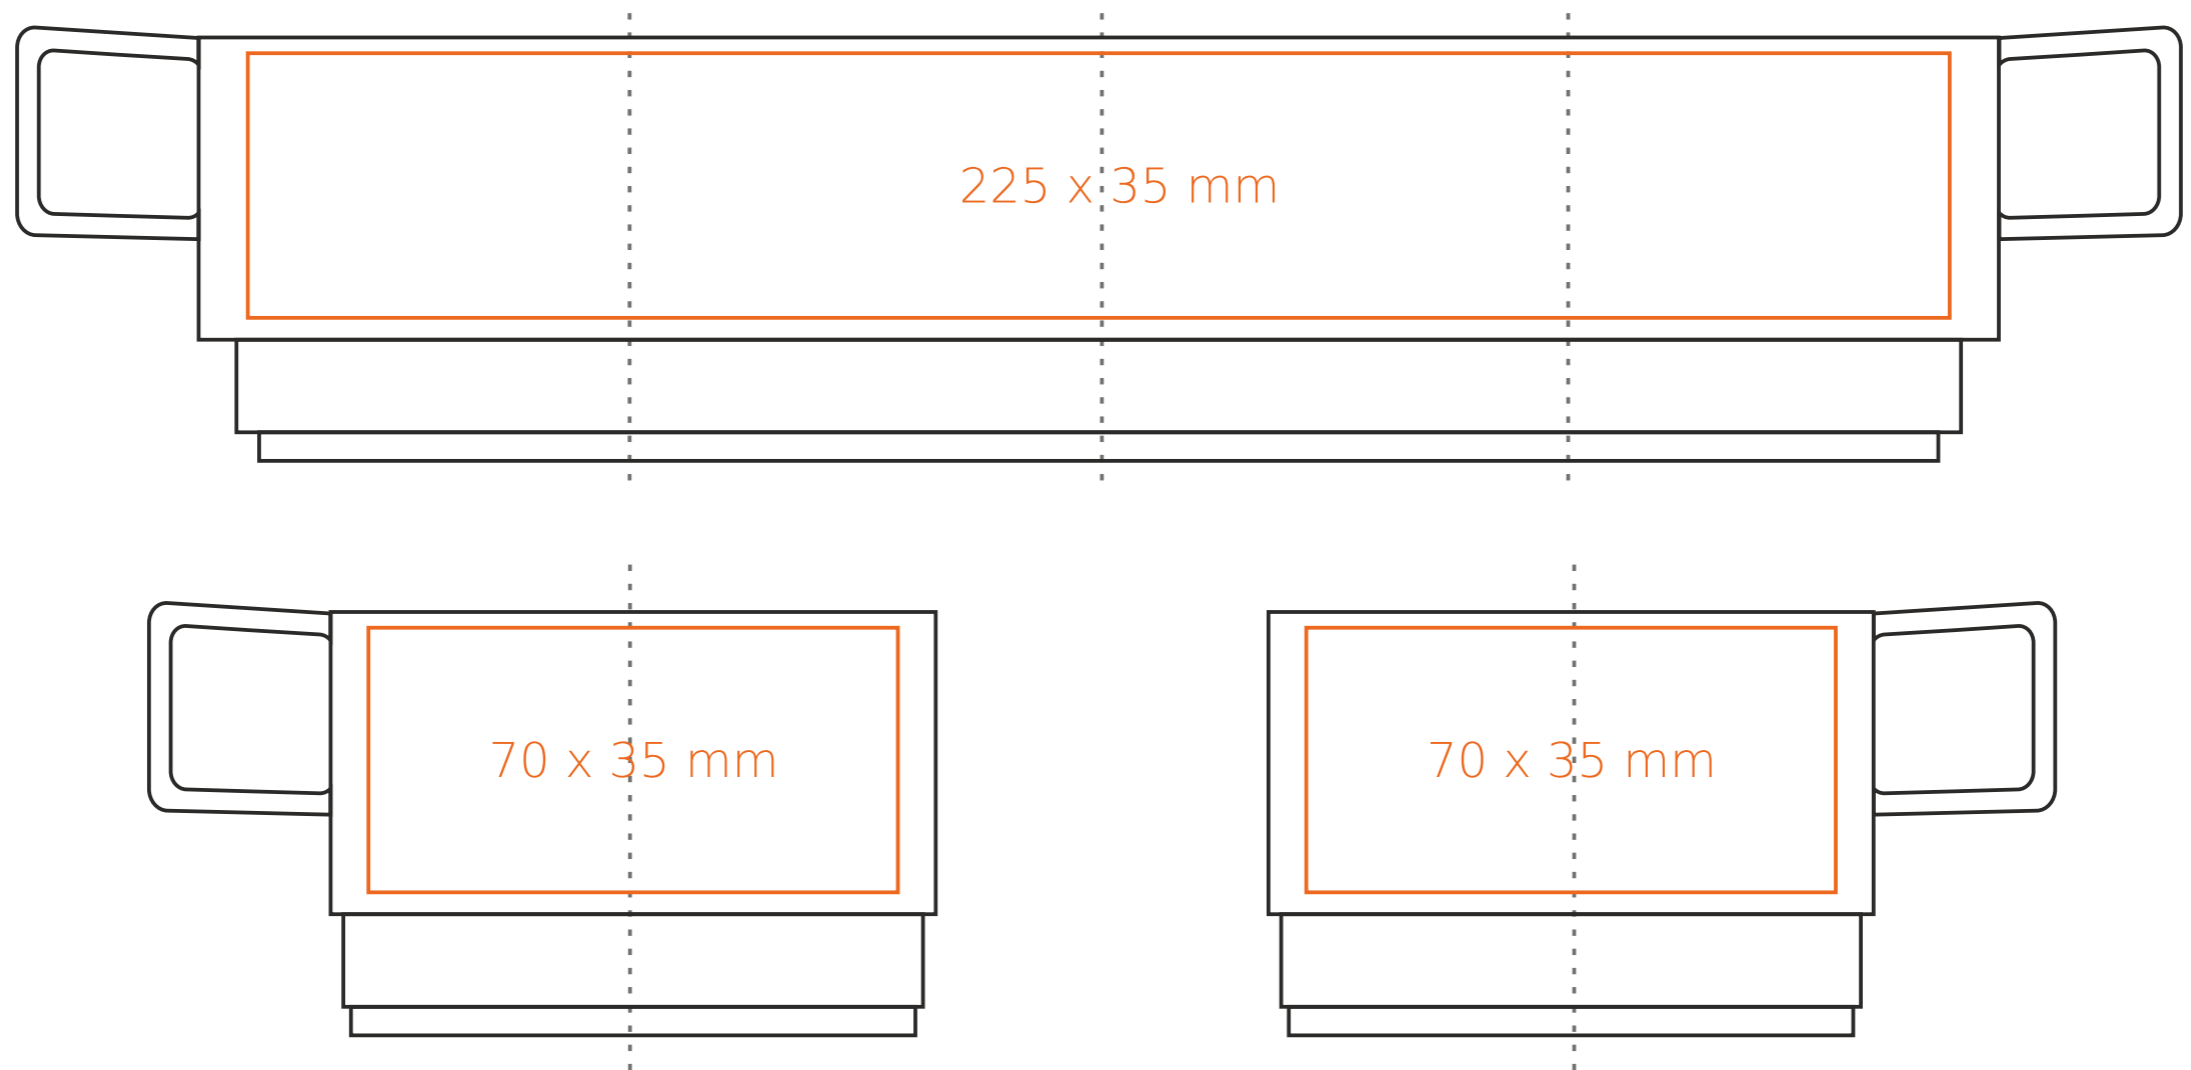

C/225 **Space**

160 ml / h: 56 mm / Ø 80 mm

spodek Ø 149 mm

Nadruk na uchu	- 40 x 8 mm
Nadruk wewnątrz na ściance	- 40 x 10 mm
Nadruk wewnątrz na dnie	- Ø 40 mm
Nadruk od spodu	- Ø 35 mm

\*W przypadku projektów dla kalkomanii wybiegających poza standardową powierzchnię nadruku prosimy o kontakt z działem handlowym.

## legenda

- Nadruk kalkomania (Transfer Print)
- Piaskowanie (Sensitive Touch)
- Nadruk bezpośredni (Direct Print)