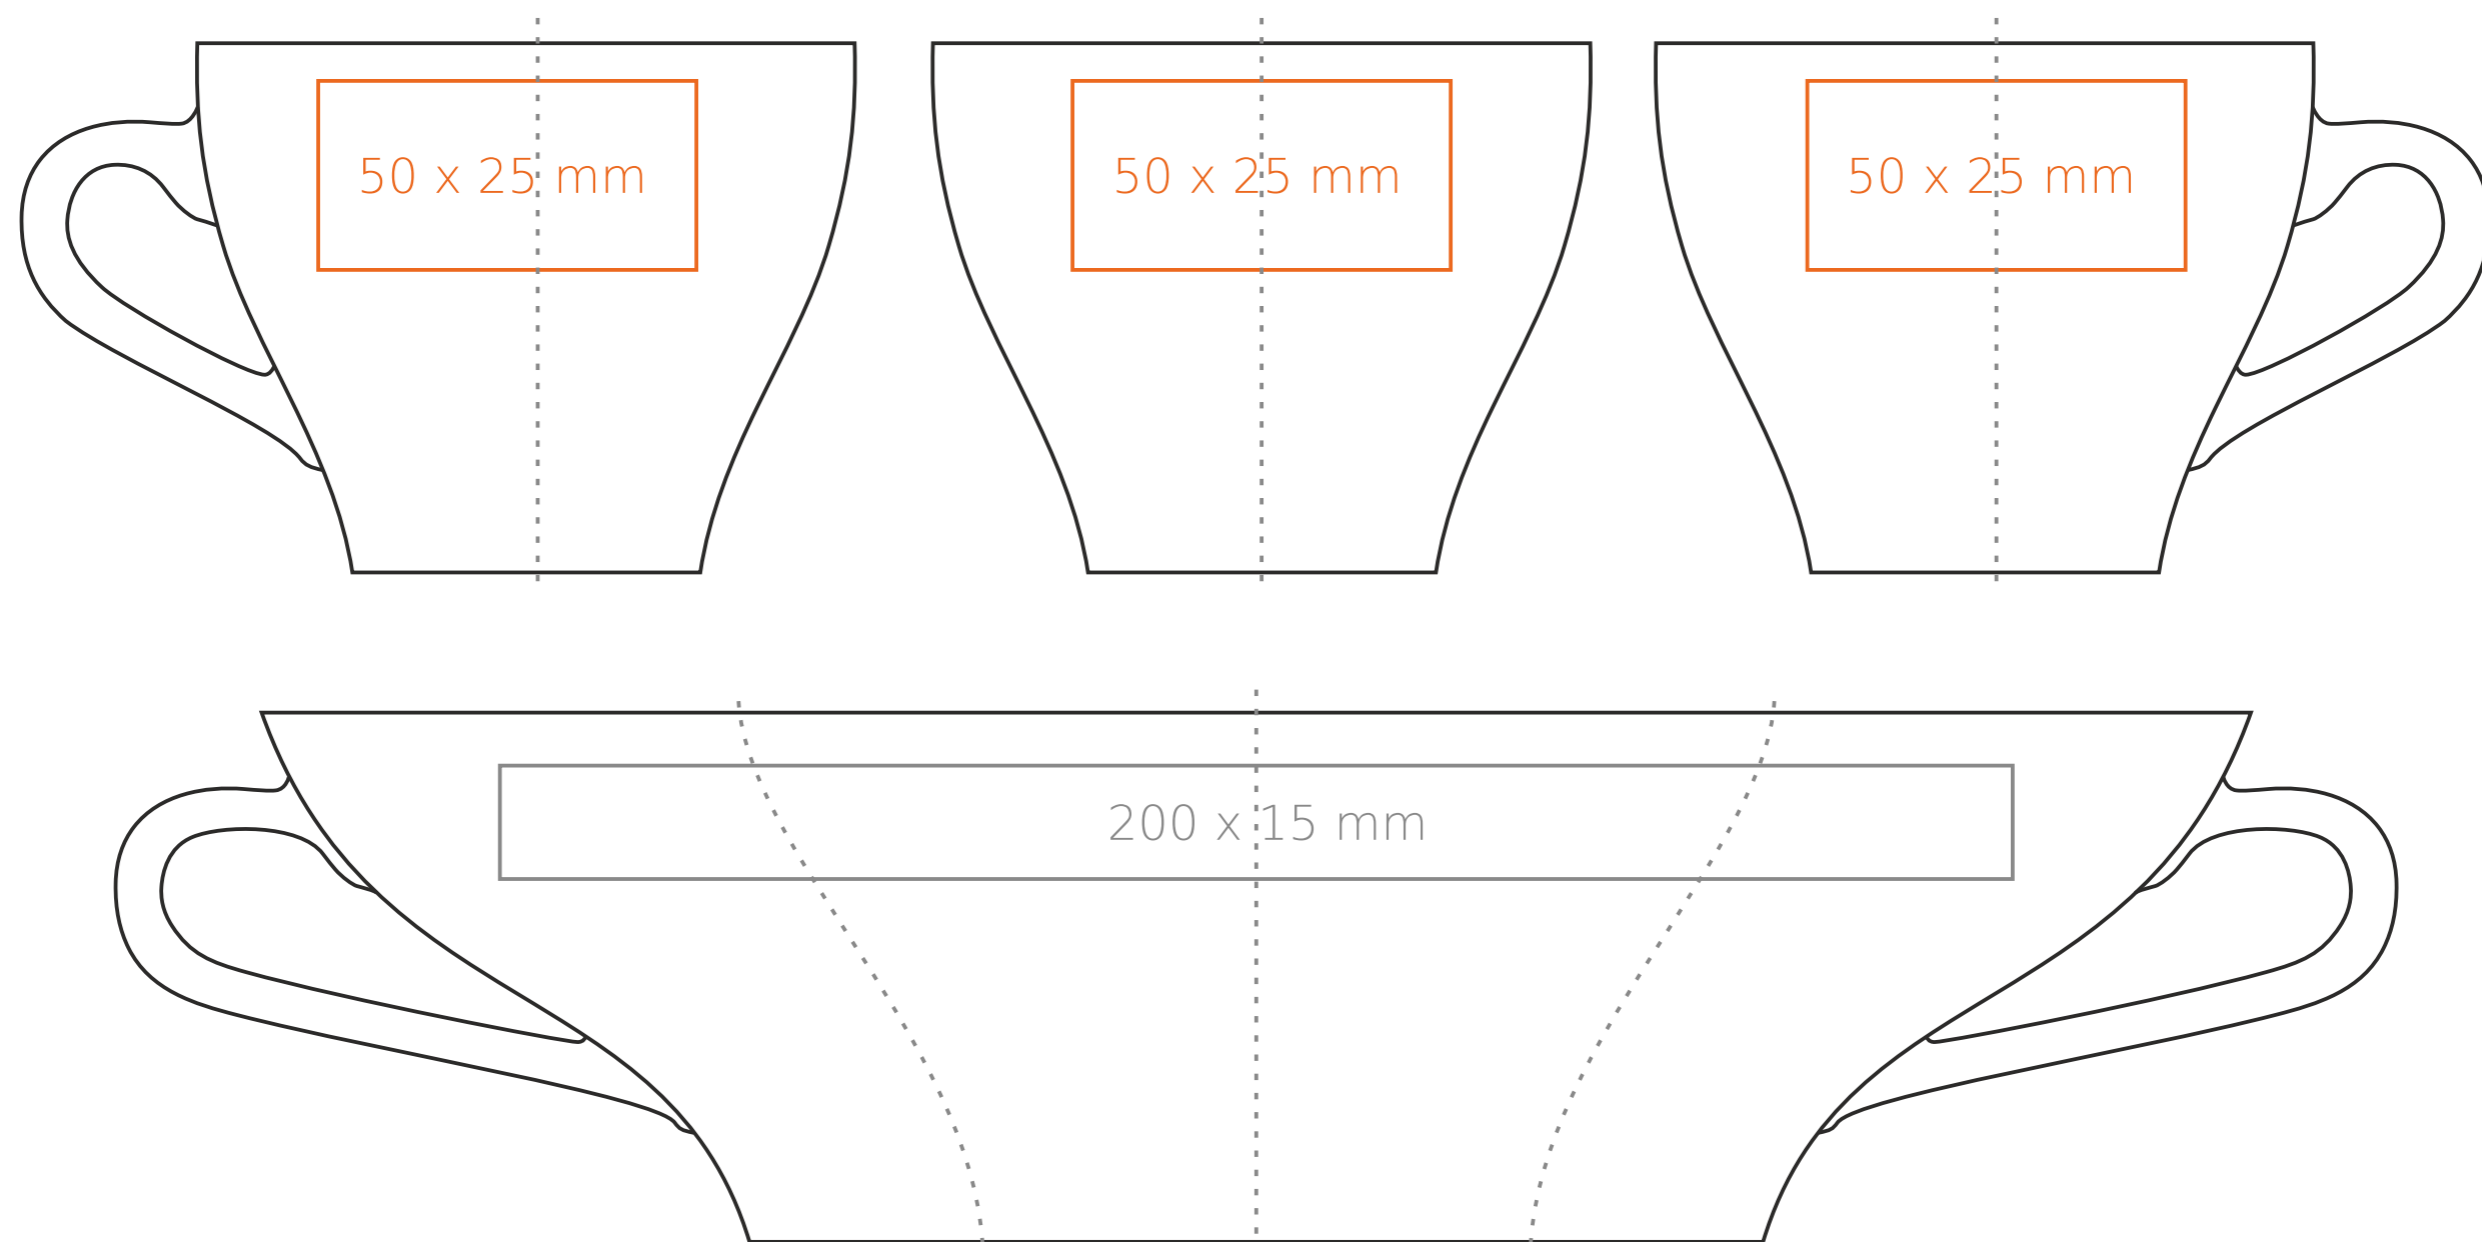

M/229 **Venezia**

200 ml / h: 70 mm / Ø 87 mm

Spodek Ø 140 mm

- | | |
|----------------------------|--------------|
| Nadruk na uchu | - 30 x 5 mm |
| Nadruk wewnątrz na ściance | - 40 x 15 mm |
| Nadruk wewnątrz na dnie | - Ø 30 mm |
| Nadruk od spodu | - Ø 25 mm |

*W przypadku projektów dla kalkomanii wybiegających poza standardową powierzchnię nadruku prosimy o kontakt z działem handlowym.

legenda

- Nadruk kalkomania (Transfer Print)
- Piaskowanie (Sensitive Touch)