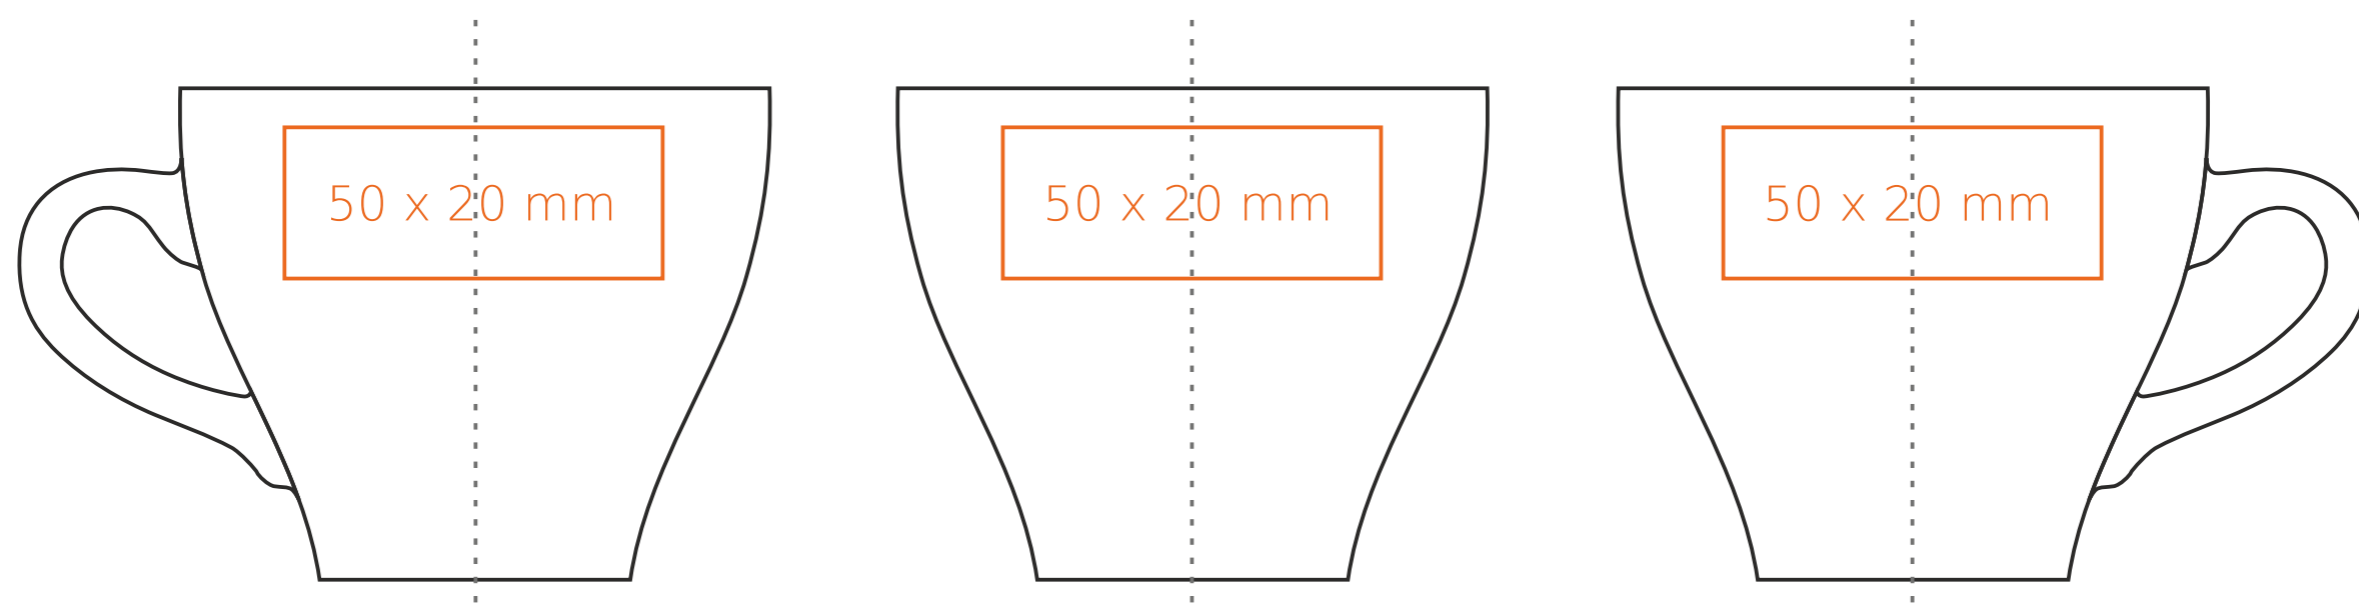

M/229 **Venezia**

150 ml / h: 65 mm / Ø 78 mm

Spodek Ø 130 mm

Nadruk na uchu	- 30 x 5 mm
Nadruk wewnątrz na ścianie	- 40 x 10 mm
Nadruk wewnątrz na dnie	- Ø 25 mm
Nadruk od spodu	- Ø 25 mm

*W przypadku projektów dla kalkomanii wybiegających poza standardową powierzchnię nadruku prosimy o kontakt z działem handlowym.