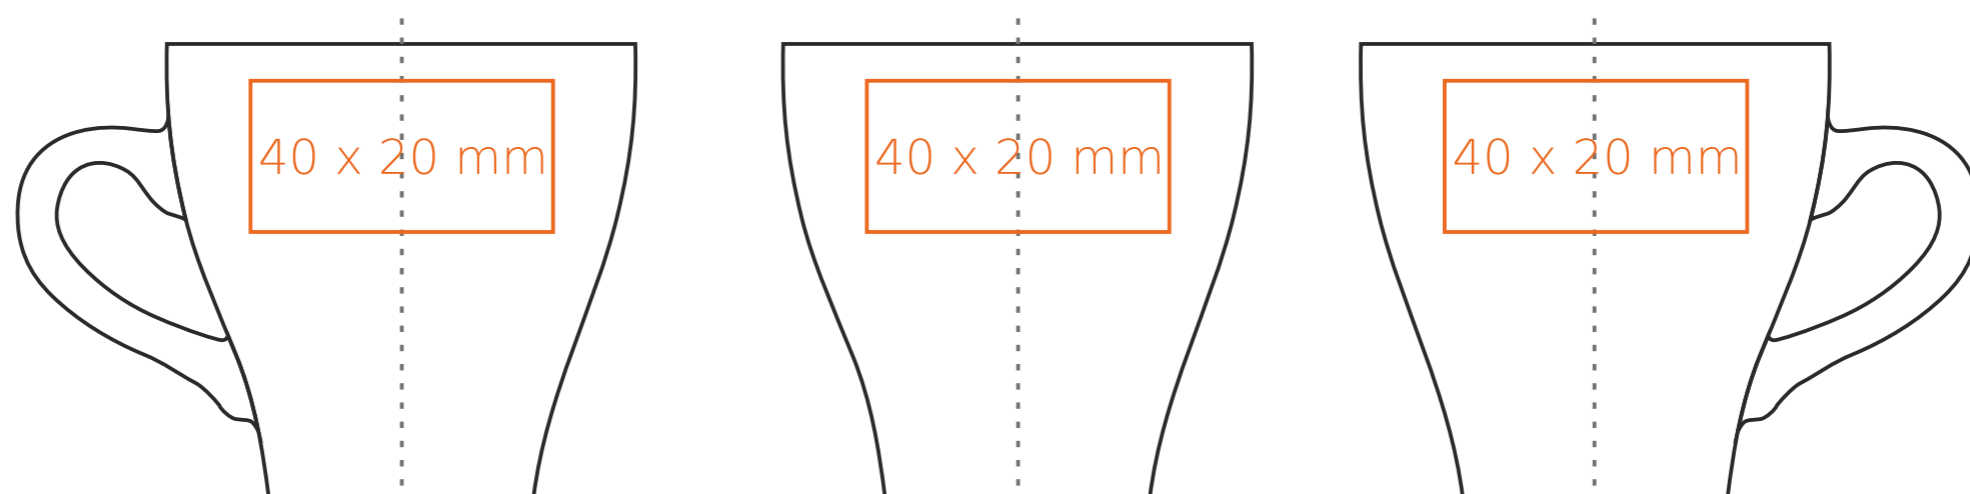

M/229 **Venezia**

70 ml / h: 60 mm / Ø 63 mm

Spodek Ø 120 mm

- | | |
|----------------------------|--------------|
| Nadruk na uchu | - 30 x 5 mm |
| Nadruk wewnątrz na ściance | - 30 x 10 mm |
| Nadruk od spodu | - Ø 20 mm |