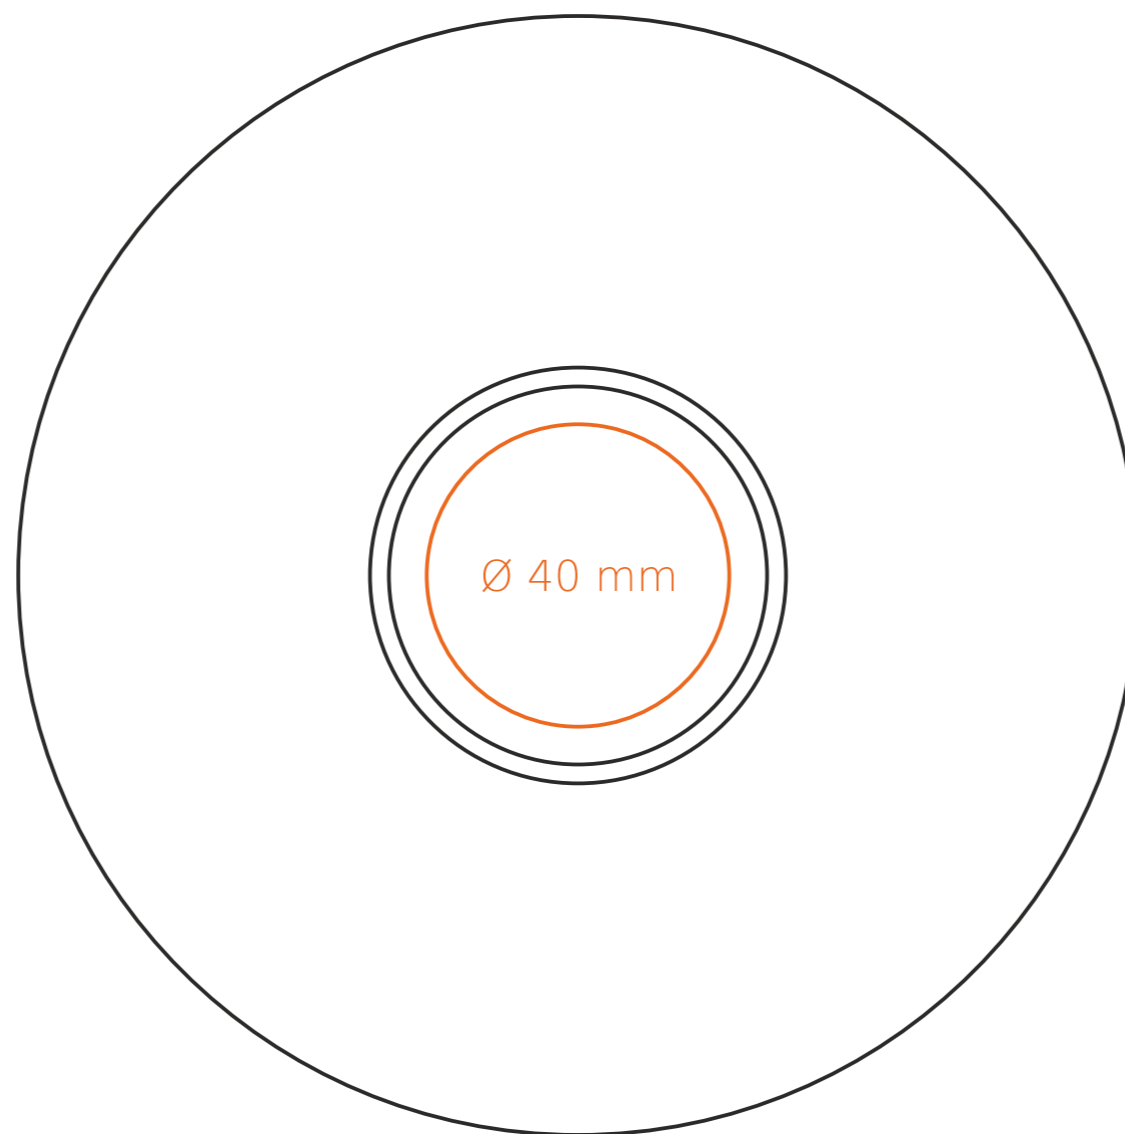

C/204 **Wind**

170 ml / h: 80 mm / Ø 80 mm

spodek Ø 148 mm

- | | |
|----------------------------|--------------|
| Nadruk wewnątrz na ściance | - 50 x 10 mm |
| Nadruk wewnątrz na dnie | - Ø 30 mm |
| Nadruk od spodu | - Ø 30 mm |