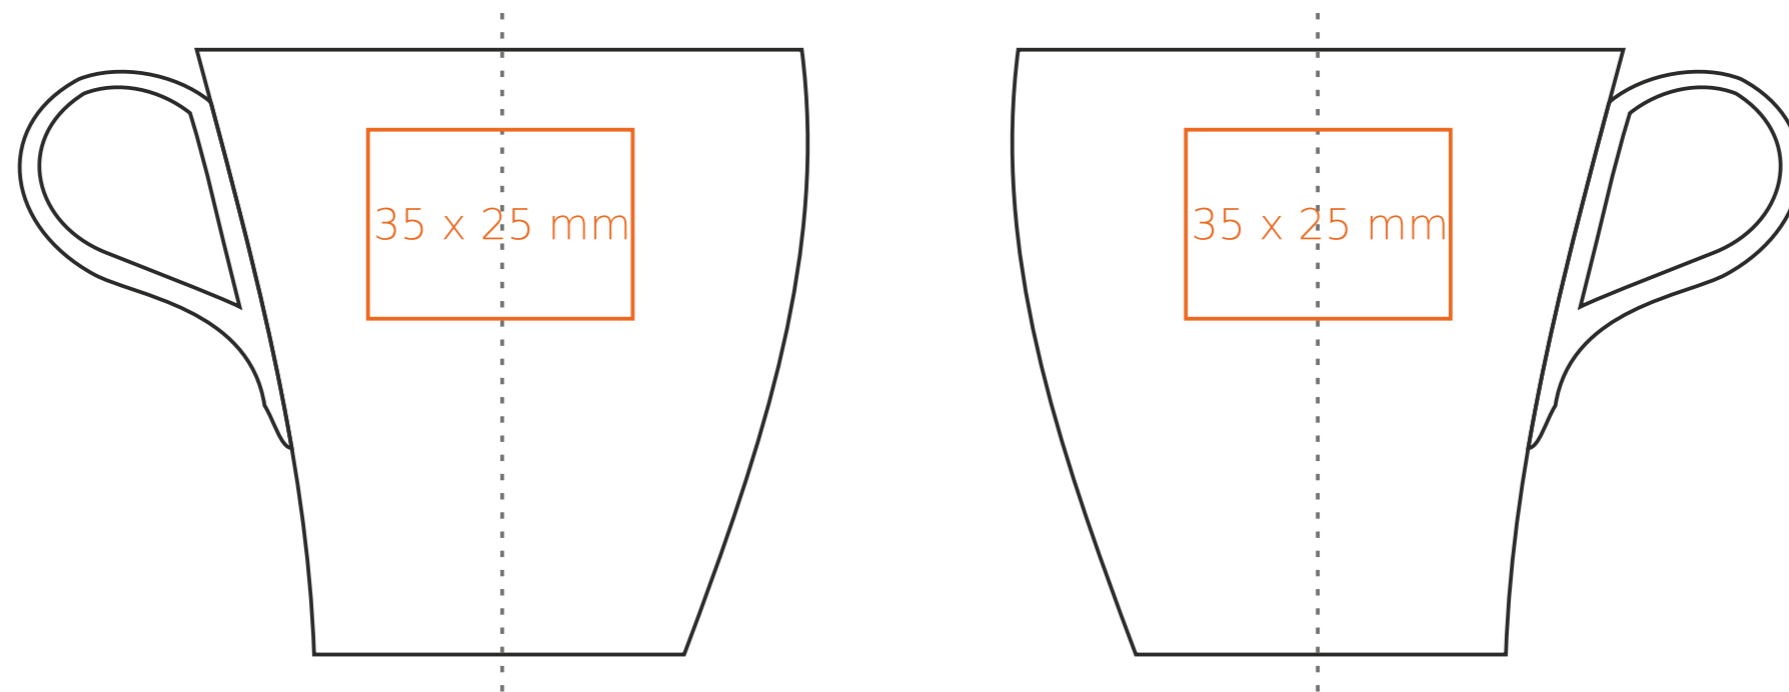

C/204 **Wind**

170 ml / h: 80 mm / Ø 80 mm

spodek Ø 148 mm

- | | |
|----------------------------|--------------|
| Nadruk wewnątrz na ściance | - 50 x 10 mm |
| Nadruk wewnątrz na dnie | - Ø 30 mm |
| Nadruk od spodu | - Ø 30 mm |