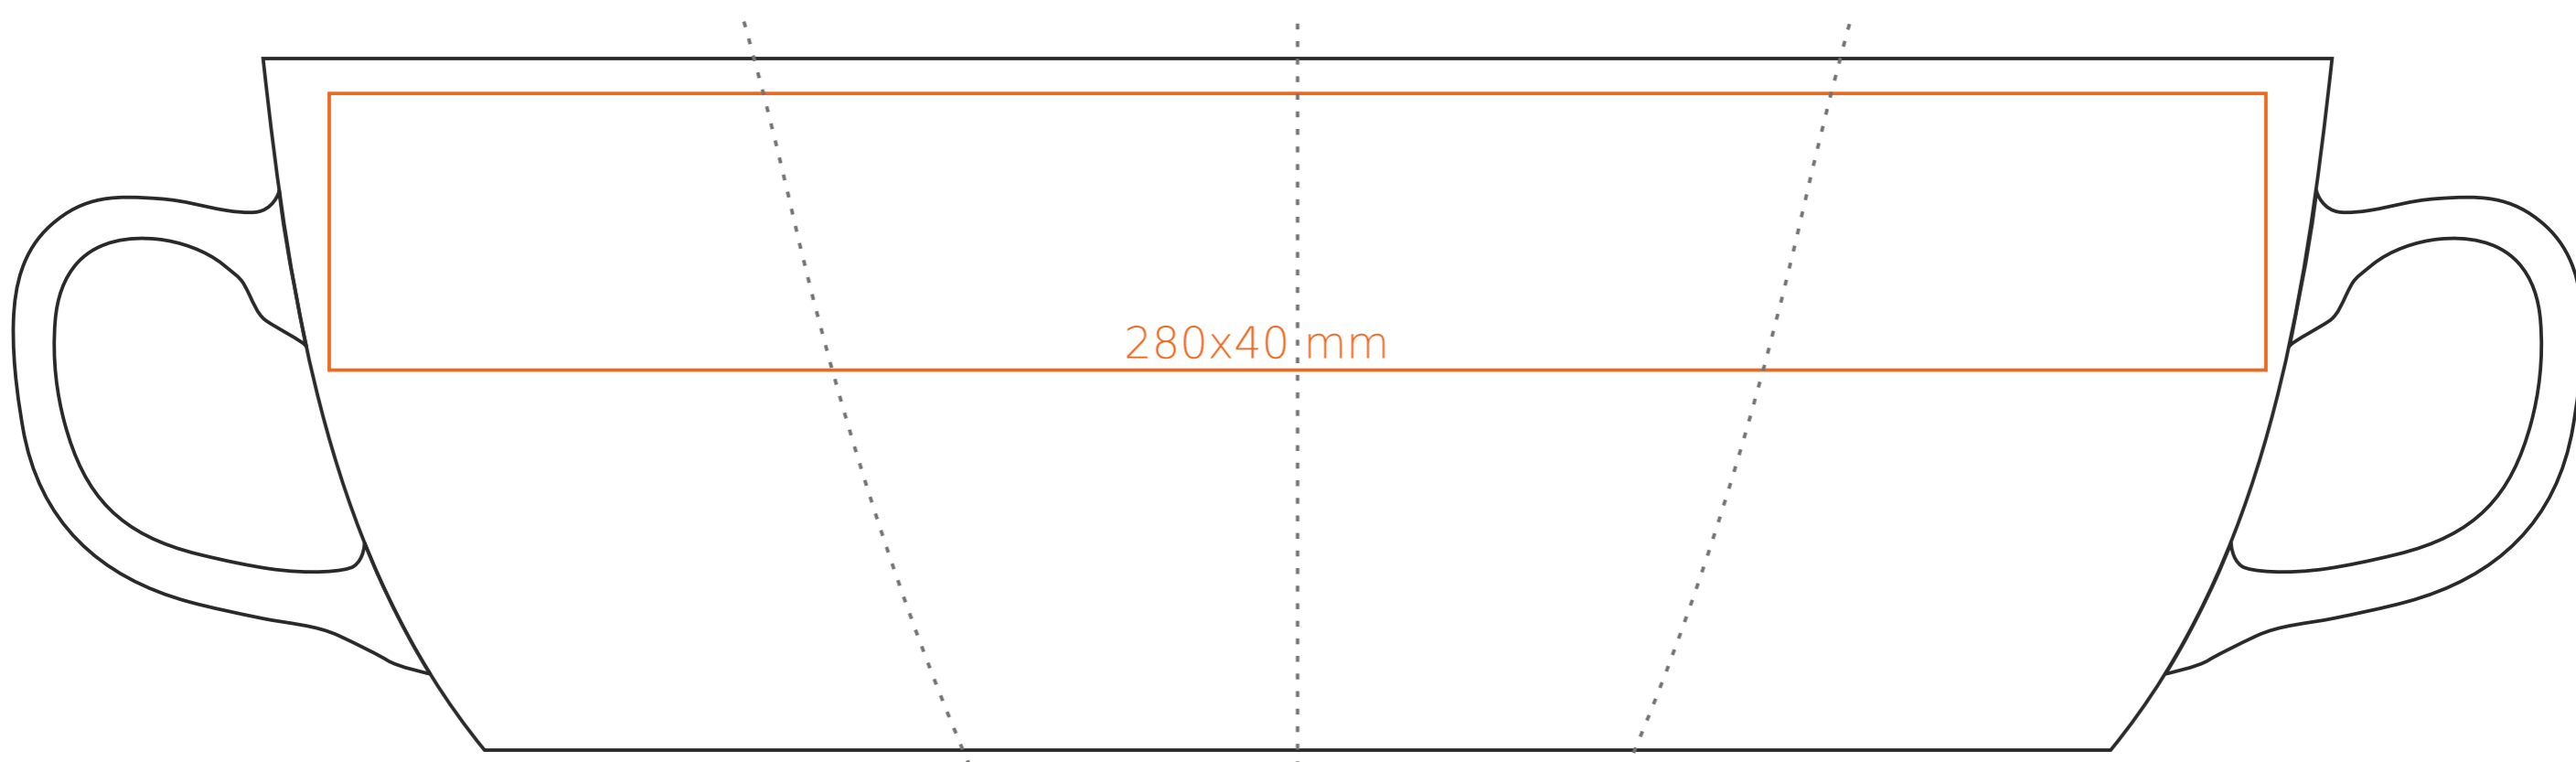

M/107 **Americano**

450 ml / h: 100 mm / Ø 97 mm

- | | |
|----------------------------|--------------|
| Nadruk na uchu | - 40 x 10 mm |
| Nadruk wewnątrz na ściance | - 50 x 15 mm |
| Nadruk wewnątrz na dnie | - Ø 35 mm |
| Nadruk od spodu | - Ø 35 mm |

*W przypadku projektów dla kalkomanii wybiegających poza standardową powierzchnię nadruku prosimy o kontakt z działem handlowym.

legenda

- Nadruk kalkomania (Transfer Print)
- Piaskowanie (Sensitive Touch)
- Nadruk bezpośredni (Direct Print)