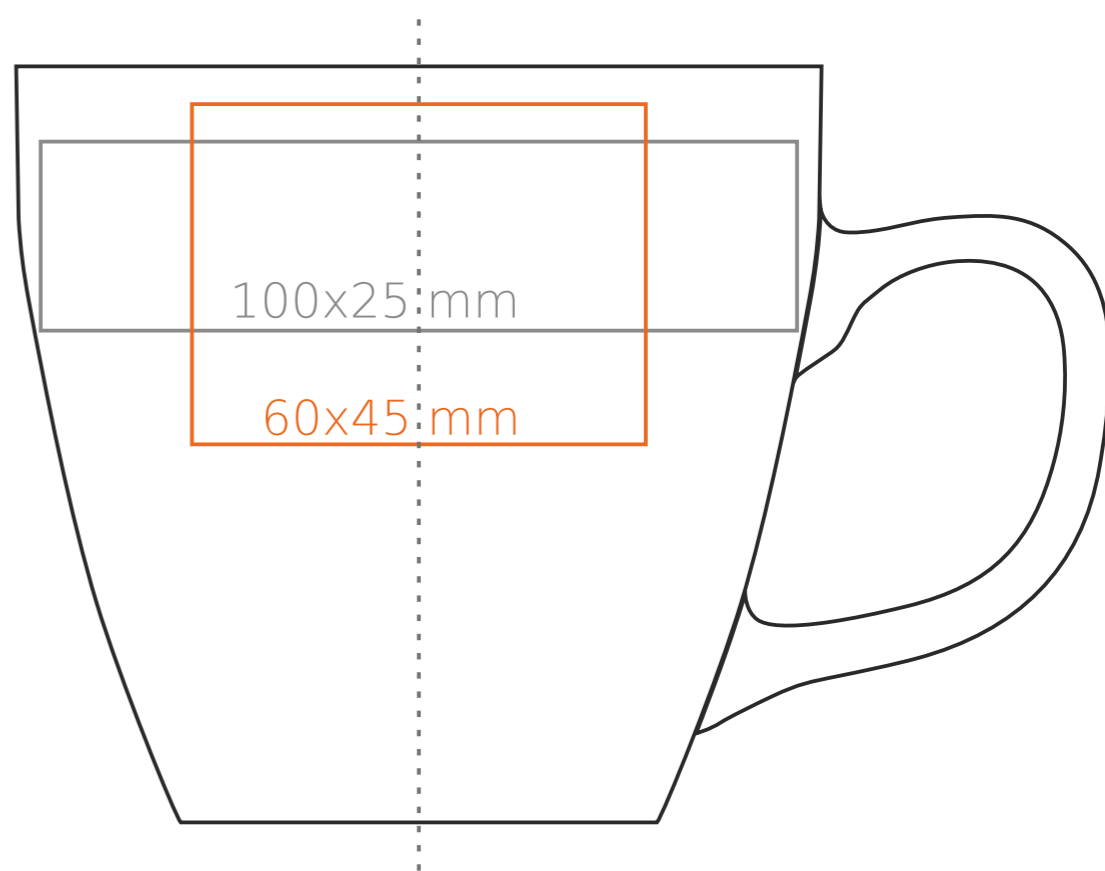

M/107 **Americano**

450 ml / h: 100 mm / Ø 97 mm

- | | |
|----------------------------|--------------|
| Nadruk na uchu | - 40 x 10 mm |
| Nadruk wewnątrz na ściance | - 50 x 15 mm |
| Nadruk wewnątrz na dnie | - Ø 35 mm |
| Nadruk od spodu | - Ø 35 mm |

*W przypadku projektów dla kalkomanii wybiegających poza standardową powierzchnię nadruku prosimy o kontakt z działem handlowym.

legenda

- Nadruk kalkomania (Transfer Print)
- Piaskowanie (Sensitive Touch)
- Nadruk bezpośredni (Direct Print)