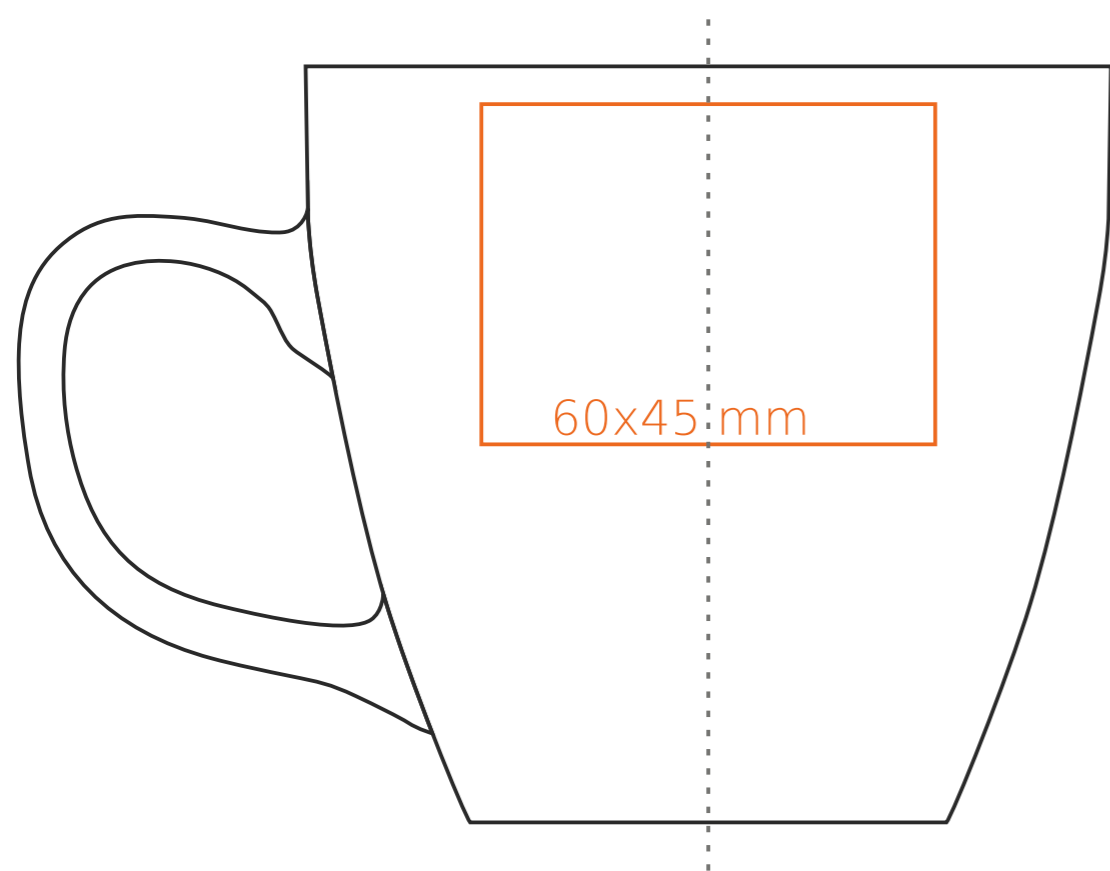

M/107 **Americano**

450 ml / h: 100 mm / Ø 97 mm

- | | |
|----------------------------|--------------|
| Nadruk na uchu | - 40 x 10 mm |
| Nadruk wewnątrz na ściance | - 50 x 15 mm |
| Nadruk wewnątrz na dnie | - Ø 35 mm |
| Nadruk od spodu | - Ø 35 mm |

*W przypadku projektów dla kalkomanii wybiegających poza standardową powierzchnię nadruku prosimy o kontakt z działem handlowym.

legenda

- Nadruk kalkomania (Transfer Print)
- Piaskowanie (Sensitive Touch)
- Nadruk bezpośredni (Direct Print)