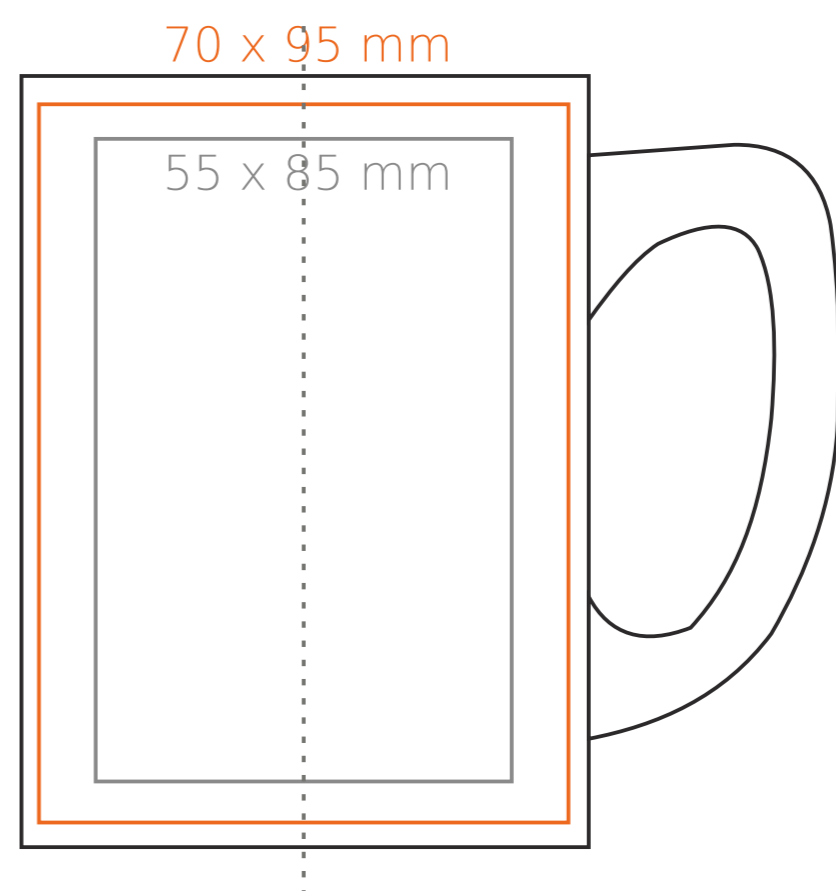

M/049 **Anna**

280 ml / h: 102 mm / Ø 77 mm

Nadruk wewnątrz na ściance - 40 x 20 mm  
 Nadruk od spodu - Ø 45 mm

\*W przypadku projektów dla kalkomanii wybiegających poza standardową powierzchnię nadruku prosimy o kontakt z działem handlowym.

## legenda

- Nadruk kalkomanią (Transfer Print)
- Piaskowanie (Sensitive Touch)
- Nadruk bezpośredni (Direct Print)