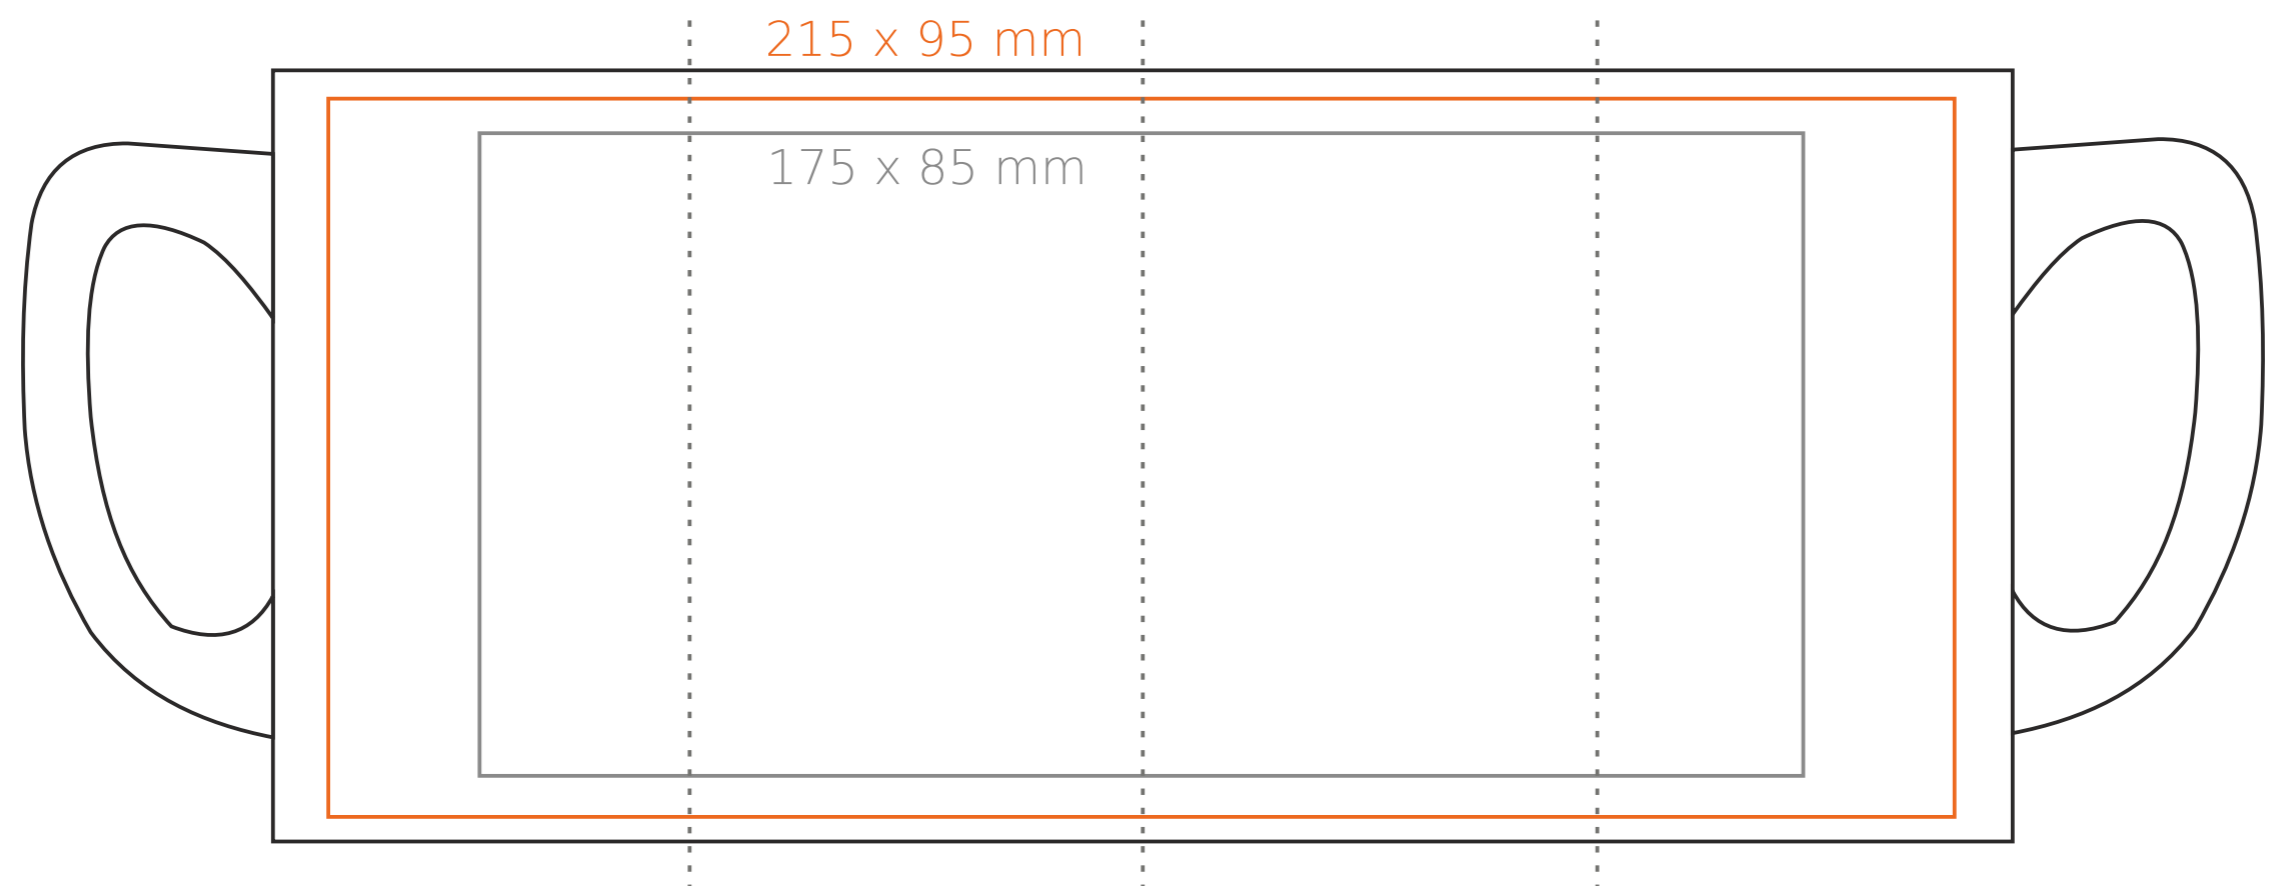

M/049 **Anna**

280 ml / h: 102 mm / Ø 77 mm

Nadruk wewnątrz na ściance - 40 x 20 mm  
 Nadruk od spodu - Ø 45 mm

\*W przypadku projektów dla kalkomanii wybiegających poza standardową powierzchnię nadruku prosimy o kontakt z działem handlowym.

## legenda

- Nadruk kalkomanią (Transfer Print)
- Piaskowanie (Sensitive Touch)
- Nadruk bezpośredni (Direct Print)