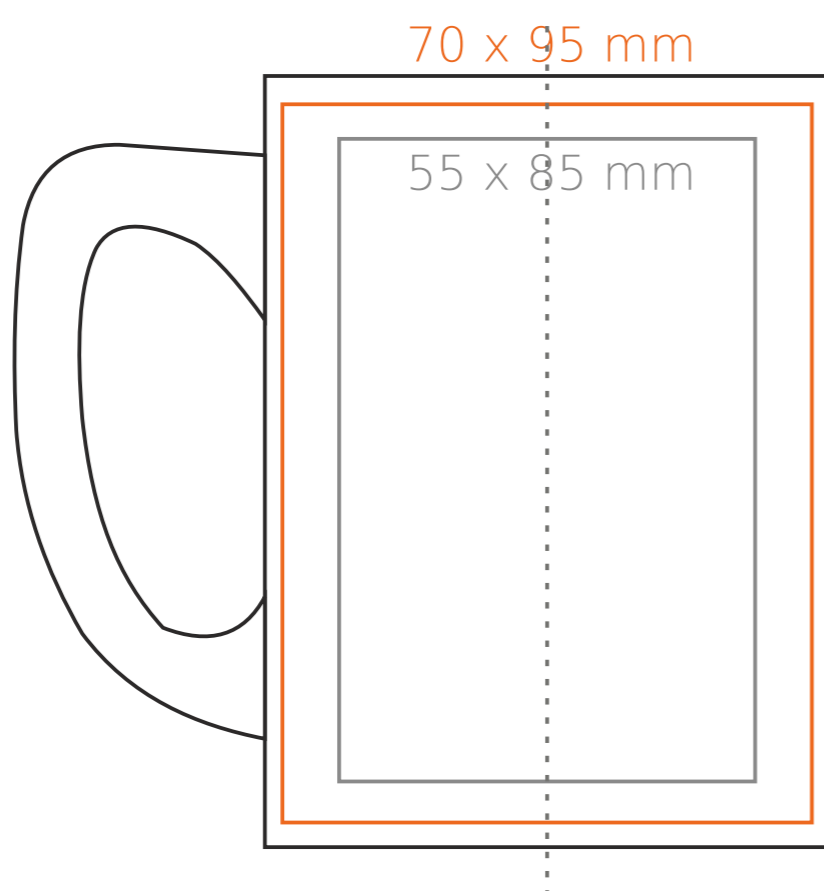

M/049 **Anna**

280 ml / h: 102 mm / Ø 77 mm

Nadruk wewnątrz na ściance - 40 x 20 mm  
 Nadruk od spodu - Ø 45 mm

\*W przypadku projektów dla kalkomanii wybiegających poza standardową powierzchnię nadruku prosimy o kontakt z działem handlowym.

## legenda

- Nadruk kalkomanią (Transfer Print)
- Piaskowanie (Sensitive Touch)
- Nadruk bezpośredni (Direct Print)