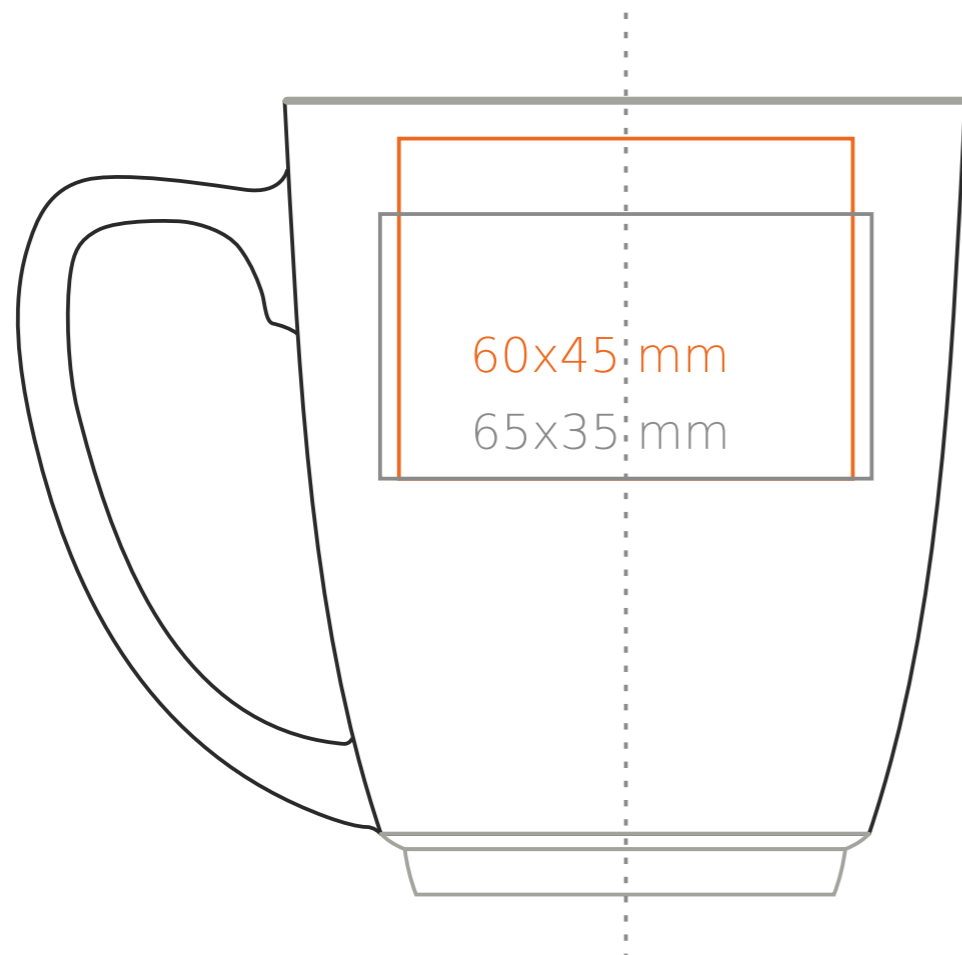

M/101 **Colorado**

350 ml / h: 105 mm / Ø 90 mm

Nadruk na uchu	- 50 x 10 mm
Nadruk wewnątrz na ścianie	- 50x 15 mm
Nadruk wewnątrz na dnie	- Ø 30 mm
Nadruk od spodu	- Ø 40 mm

*W przypadku projektów dla kalkomanii wybiegających poza standardową powierzchnię nadruku prosimy o kontakt z działem handlowym.