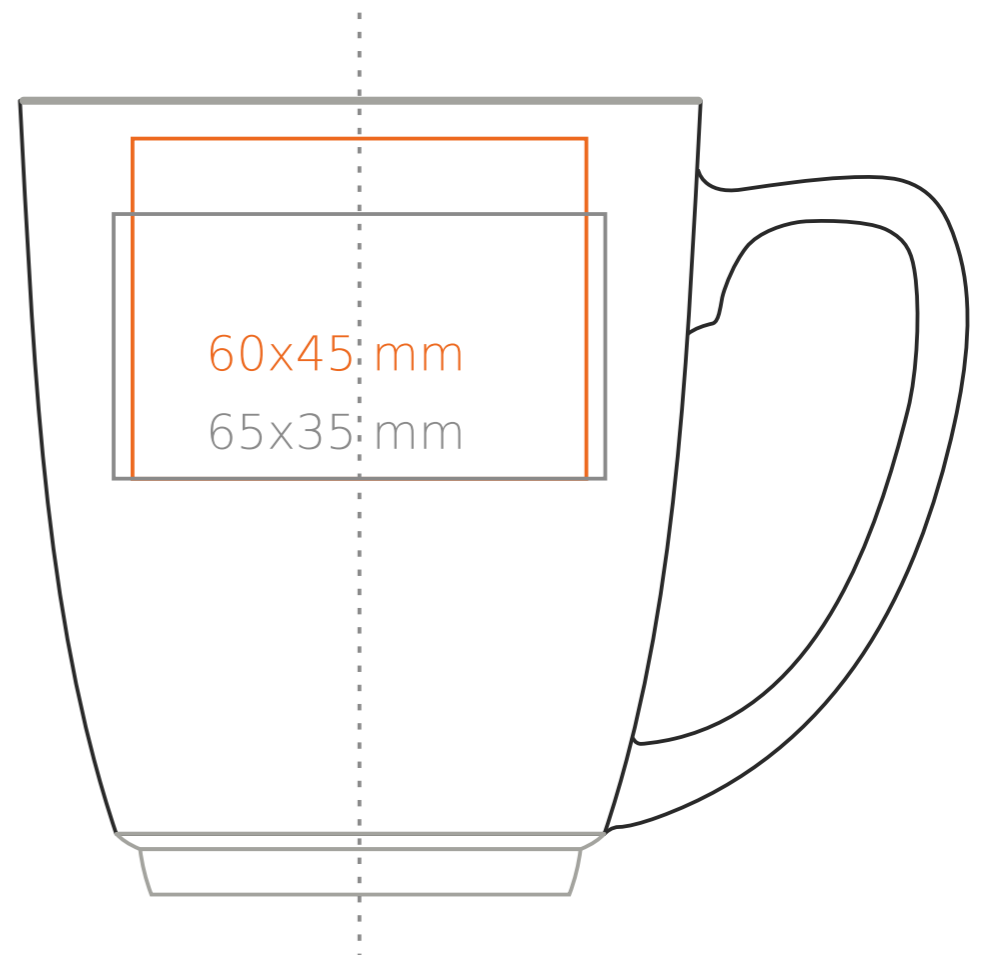

M/101 **Colorado**

350 ml / h: 105 mm / Ø 90 mm

Nadruk na uchu	- 50 x 10 mm
Nadruk wewnątrz na ścianie	- 50x 15 mm
Nadruk wewnątrz na dnie	- Ø 30 mm
Nadruk od spodu	- Ø 40 mm

*W przypadku projektów dla kalkomanii wybiegających poza standardową powierzchnię nadruku prosimy o kontakt z działem handlowym.