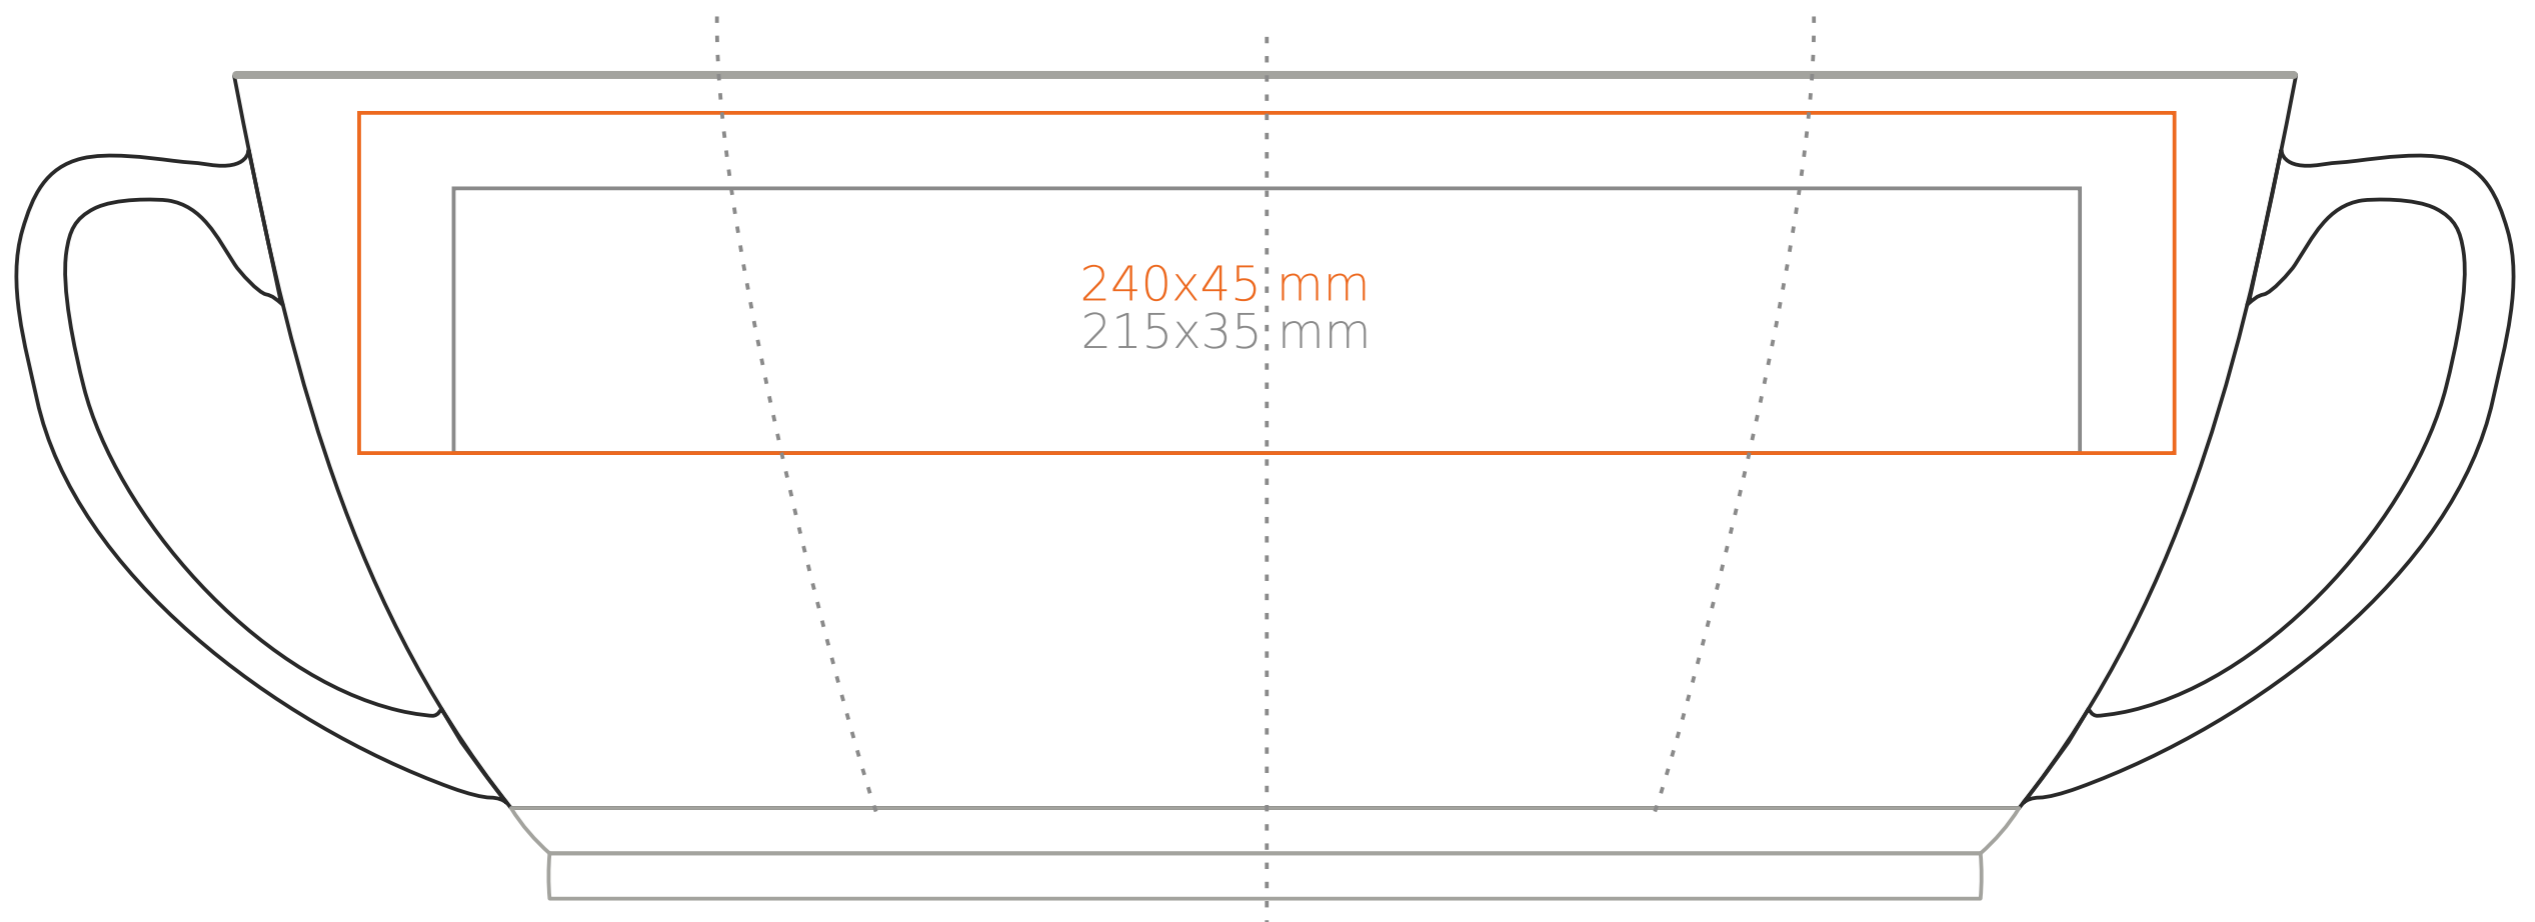

M/101 **Colorado**

350 ml / h: 105 mm / Ø 90 mm

Nadruk na uchu	- 50 x 10 mm
Nadruk wewnątrz na ścianie	- 50x 15 mm
Nadruk wewnątrz na dnie	- Ø 30 mm
Nadruk od spodu	- Ø 40 mm

*W przypadku projektów dla kalkomanii wybiegających poza standardową powierzchnię nadruku prosimy o kontakt z działem handlowym.

legenda

- Nadruk kalkomania (Transfer Print)
- Piaskowanie (Sensitive Touch)
- Nadruk bezpośredni (Direct Print)