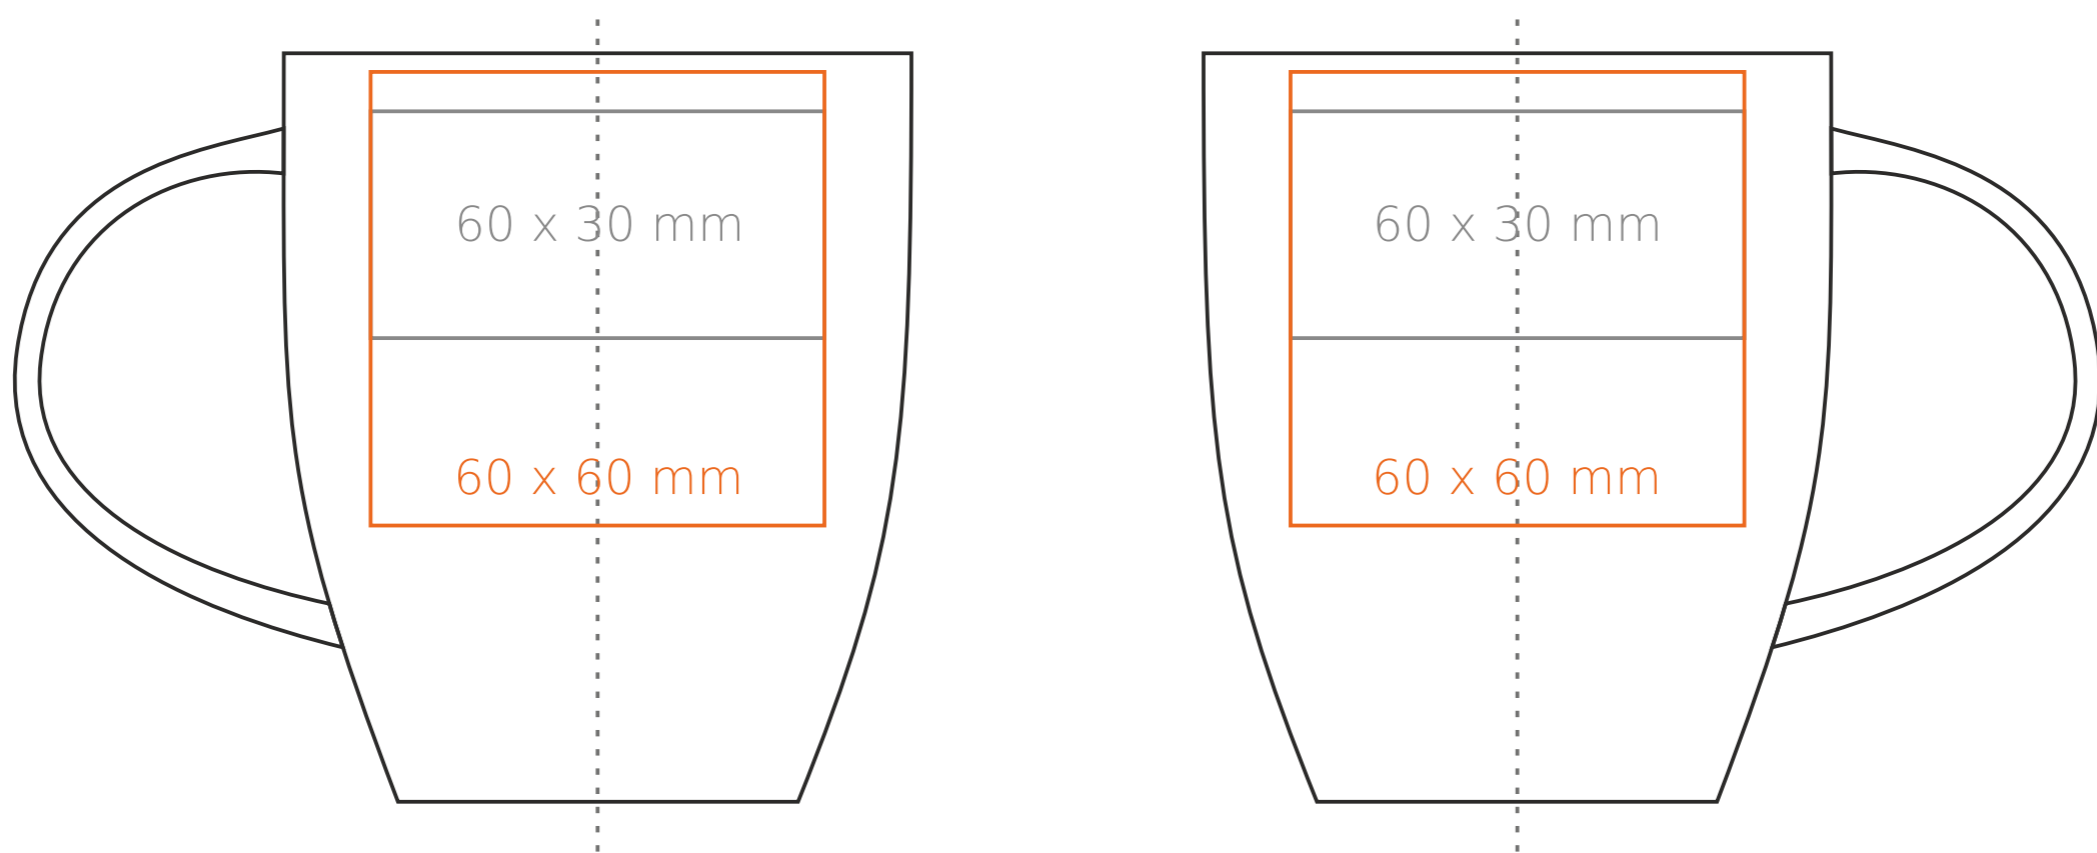

M/066 **Easy**

300 ml / h: 99 mm / Ø 85 mm
 kubek z łyżeczką h:124 mm

- | | |
|----------------------------|--------------|
| Nadruk wewnątrz na ścianie | - 50 x 20 mm |
| Nadruk wewnątrz na dnie | - Ø 30 mm |
| Nadruk od spodu | - Ø 40 mm |

*W przypadku projektów dla kalkomanii wybiegających poza standardową powierzchnię nadruku prosimy o kontakt z działem handlowym.

legenda

- Nadruk kalkomanią (Transfer Print)
- Piaskowanie (Sensitive Touch)
- Nadruk bezpośredni (Direct Print)