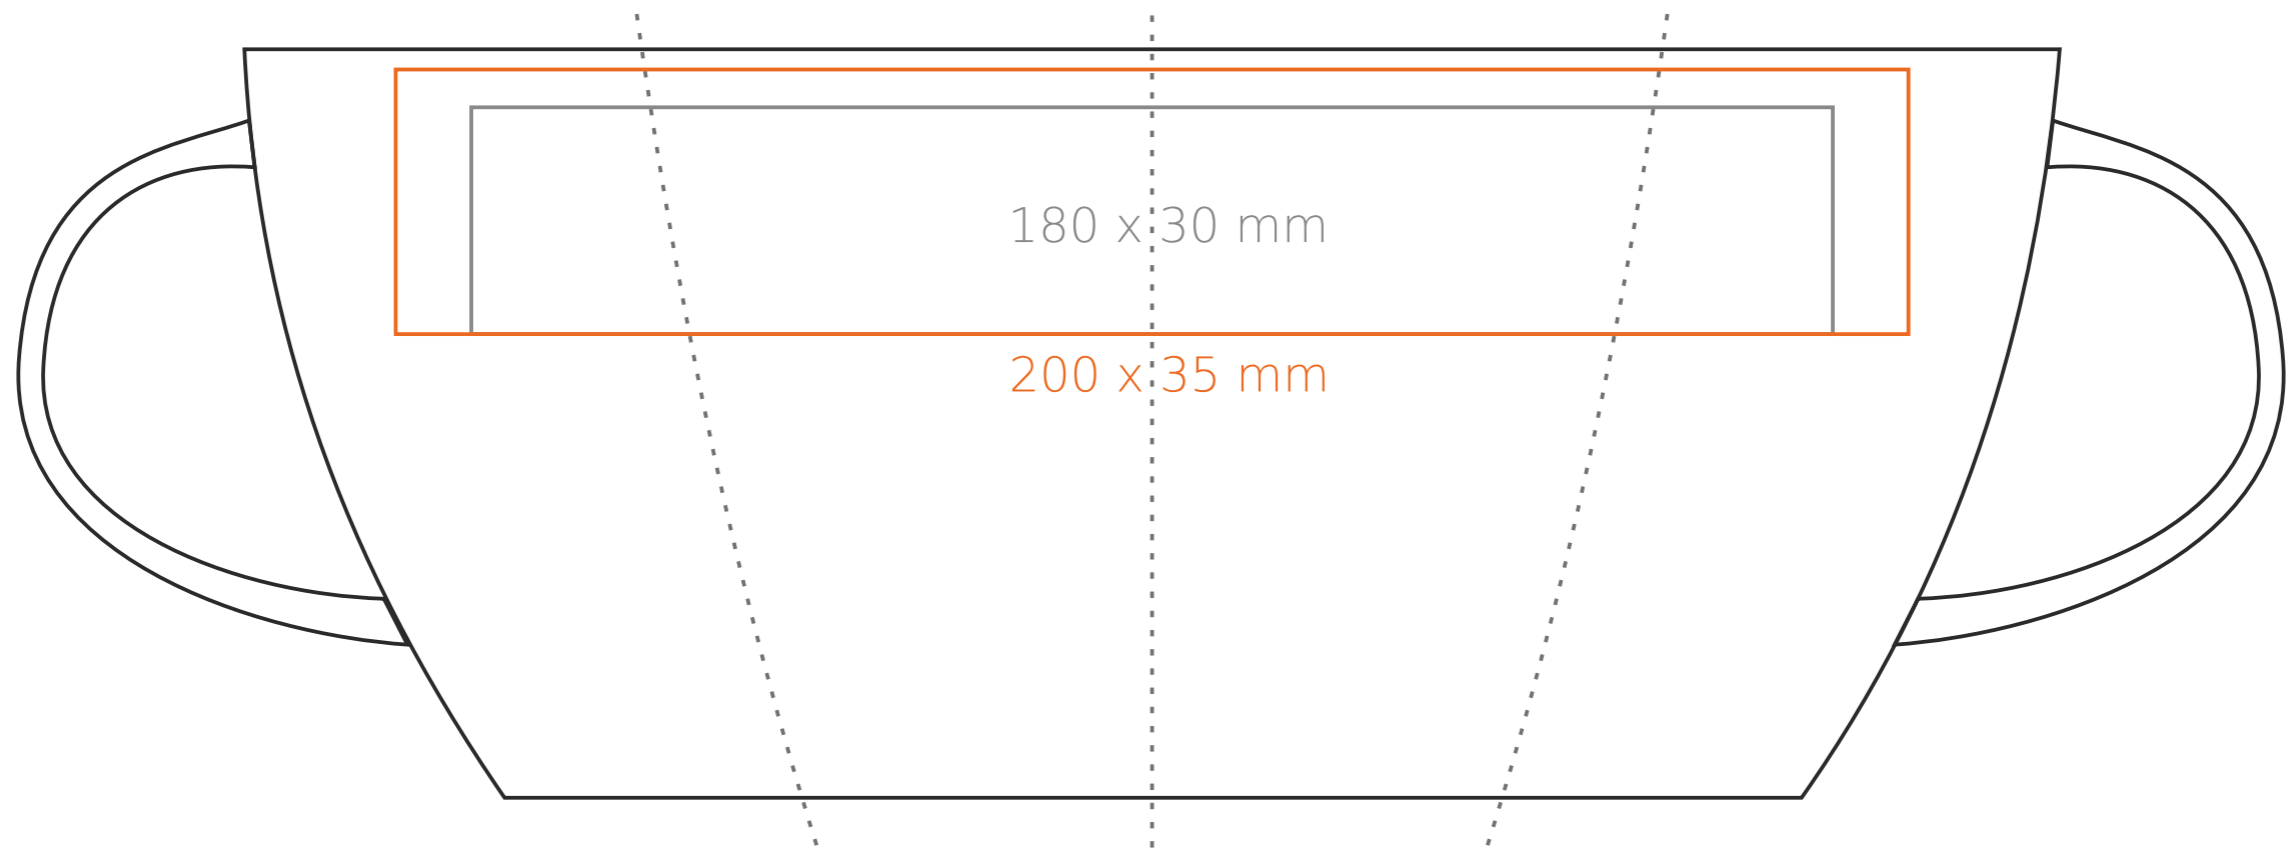

M/066 **Easy**

300 ml / h: 99 mm / Ø 85 mm
 kubek z łyżeczką h:124 mm

- | | |
|----------------------------|--------------|
| Nadruk wewnątrz na ścianie | - 50 x 20 mm |
| Nadruk wewnątrz na dnie | - Ø 30 mm |
| Nadruk od spodu | - Ø 40 mm |

*W przypadku projektów dla kalkomanii wybiegających poza standardową powierzchnię nadruku prosimy o kontakt z działem handlowym.

legenda

- Nadruk kalkomanią (Transfer Print)
- Piaskowanie (Sensitive Touch)
- Nadruk bezpośredni (Direct Print)