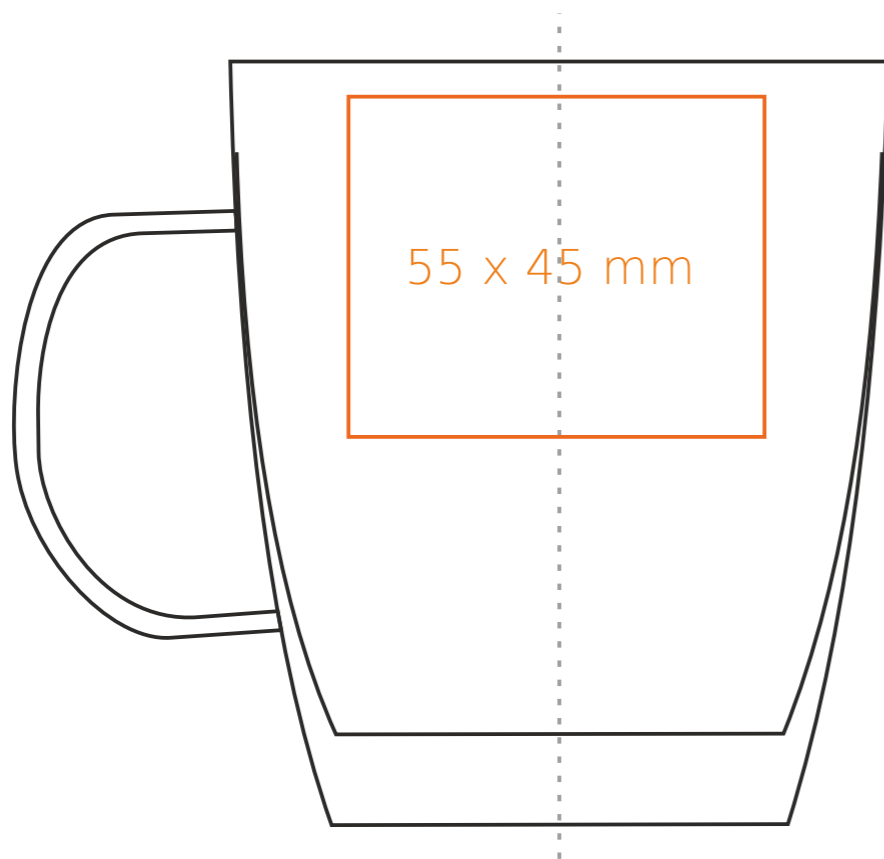

G/508 **Emotion**

250 ml / h: 101 mm / Ø 87 mm

*W przypadku projektów dla kalkomanii wybiegających poza standardową powierzchnię nadruku prosimy o kontakt z działem handlowym.

legenda

- Nadruk kalkomanią (Transfer Print)
- Piaskowanie (Sensitive Touch)