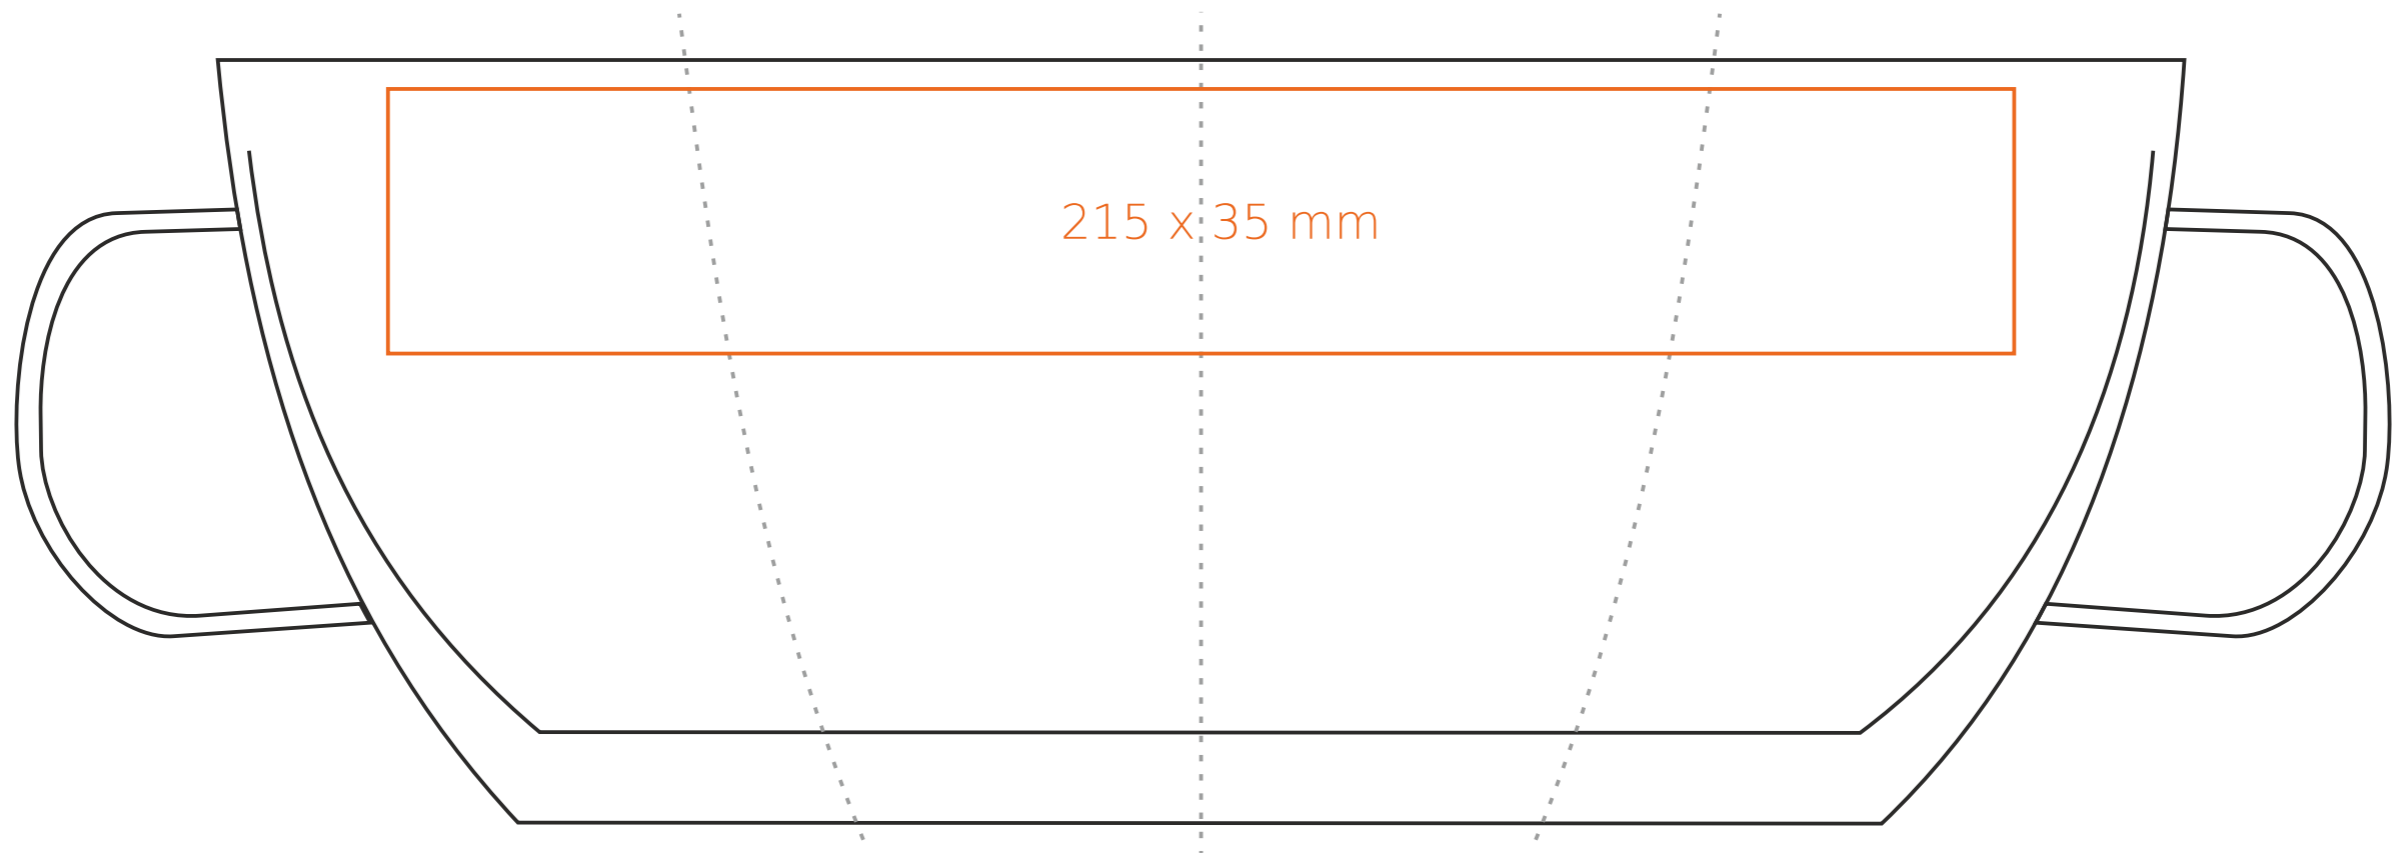

G/508 **Emotion**

250 ml / h: 101 mm / Ø 87 mm

*W przypadku projektów dla kalkomanii wybiegających poza standardową powierzchnię nadruku prosimy o kontakt z działem handlowym.

legenda

- Nadruk kalkomanią (Transfer Print)
- Piaskowanie (Sensitive Touch)