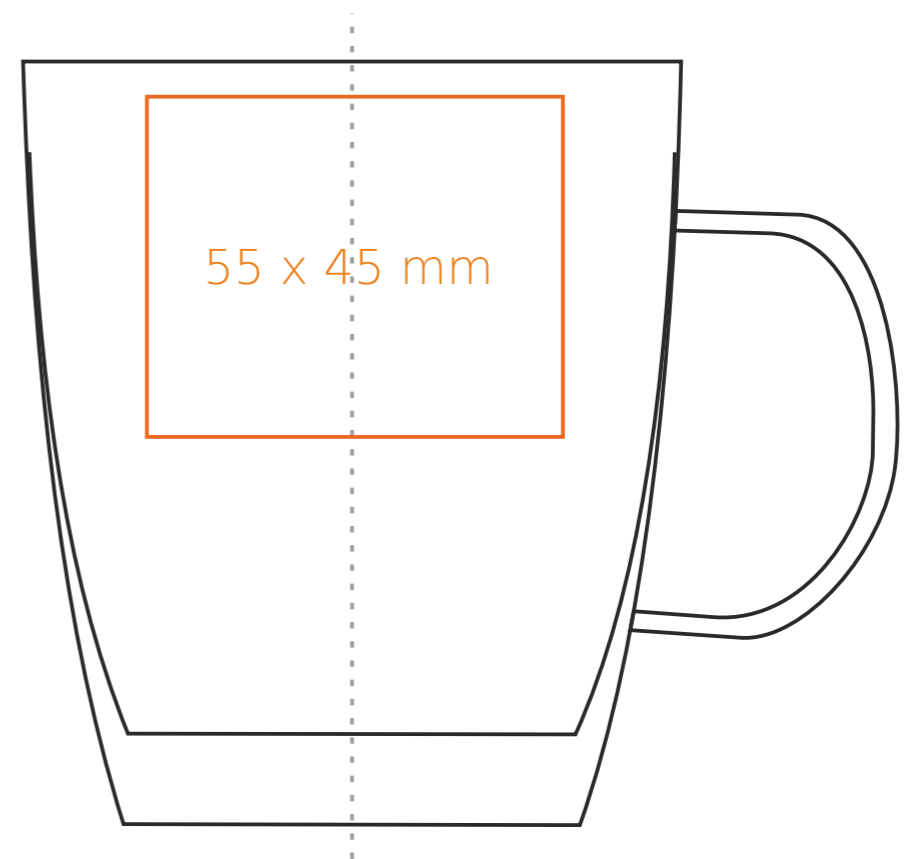

G/508 **Emotion**

250 ml / h: 101 mm / Ø 87 mm

*W przypadku projektów dla kalkomanii wybiegających poza standardową powierzchnię nadruku prosimy o kontakt z działem handlowym.

legenda

- Nadruk kalkomanią (Transfer Print)
- Piaskowanie (Sensitive Touch)