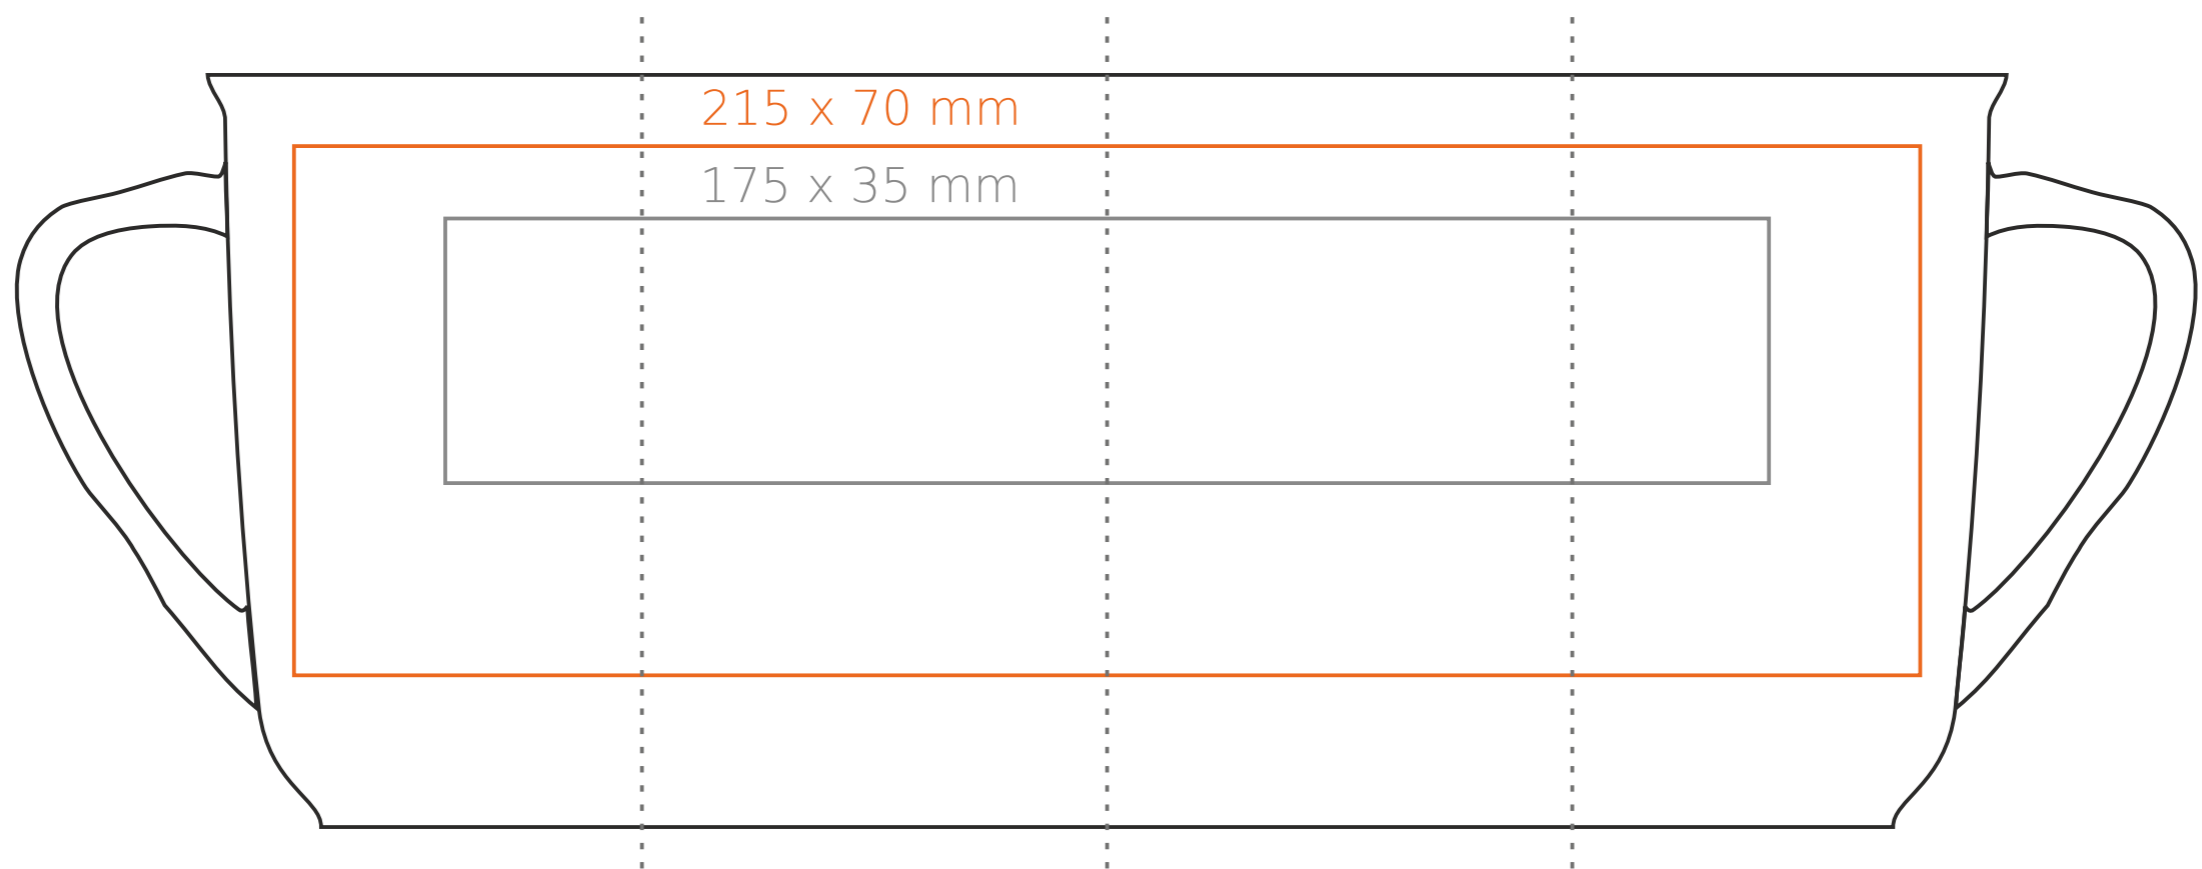

## M/080 Ergo

280 ml / h: 100 mm / Ø 85 mm

Nadruk na uchu	- 20 x 10 mm
Nadruk wewnątrz na ściance	- 50 x 20 mm
Nadruk wewnątrz na dnie	- Ø 40 mm
Nadruk od spodu	- Ø 40 mm

\*W przypadku projektów dla kalkomanii wybiegających poza standardową powierzchnię nadruku prosimy o kontakt z działem handlowym.

## legenda

- Nadruk kalkomanią (Transfer Print)
- Piaskowanie (Sensitive Touch)
- Nadruk bezpośredni (Direct Print)