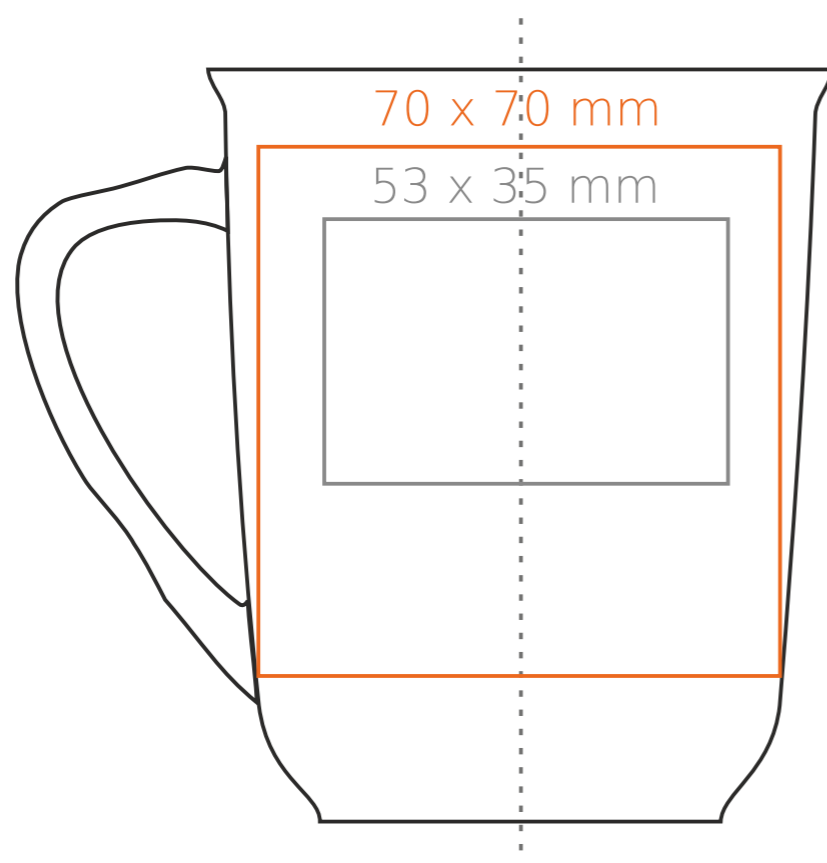

## M/080 Ergo

280 ml / h: 100 mm / Ø 85 mm

Nadruk na uchu	- 20 x 10 mm
Nadruk wewnątrz na ściance	- 50 x 20 mm
Nadruk wewnątrz na dnie	- Ø 40 mm
Nadruk od spodu	- Ø 40 mm

\*W przypadku projektów dla kalkomanii wybiegających poza standardową powierzchnię nadruku prosimy o kontakt z działem handlowym.