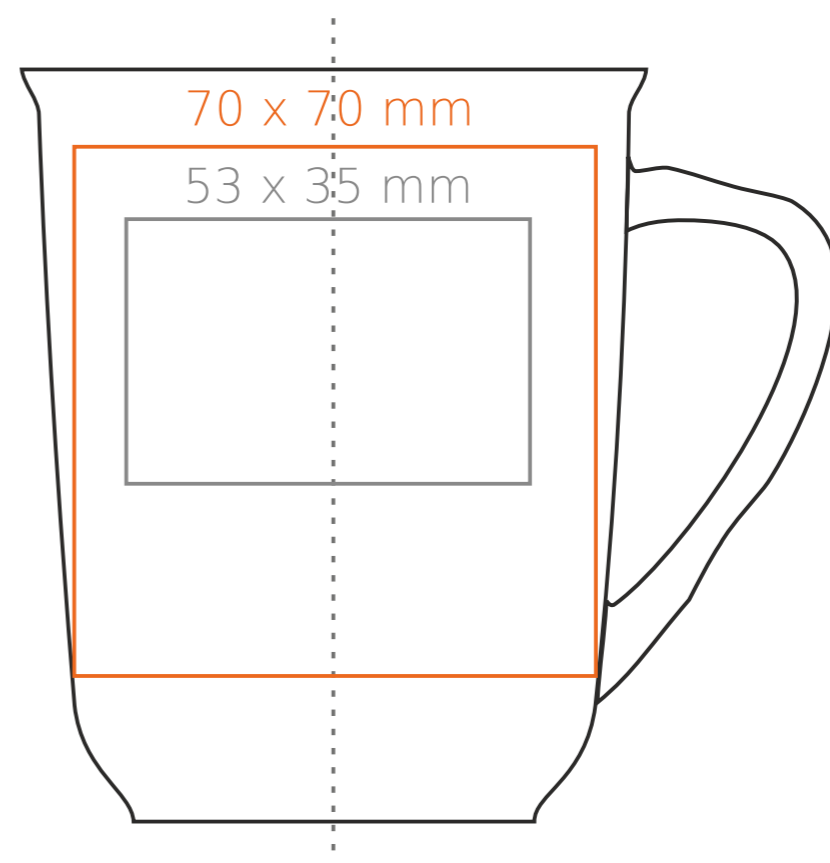

## M/080 Ergo

280 ml / h: 100 mm / Ø 85 mm

Nadruk na uchu	- 20 x 10 mm
Nadruk wewnątrz na ściance	- 50 x 20 mm
Nadruk wewnątrz na dnie	- Ø 40 mm
Nadruk od spodu	- Ø 40 mm

\*W przypadku projektów dla kalkomanii wybiegających poza standardową powierzchnię nadruku prosimy o kontakt z działem handlowym.