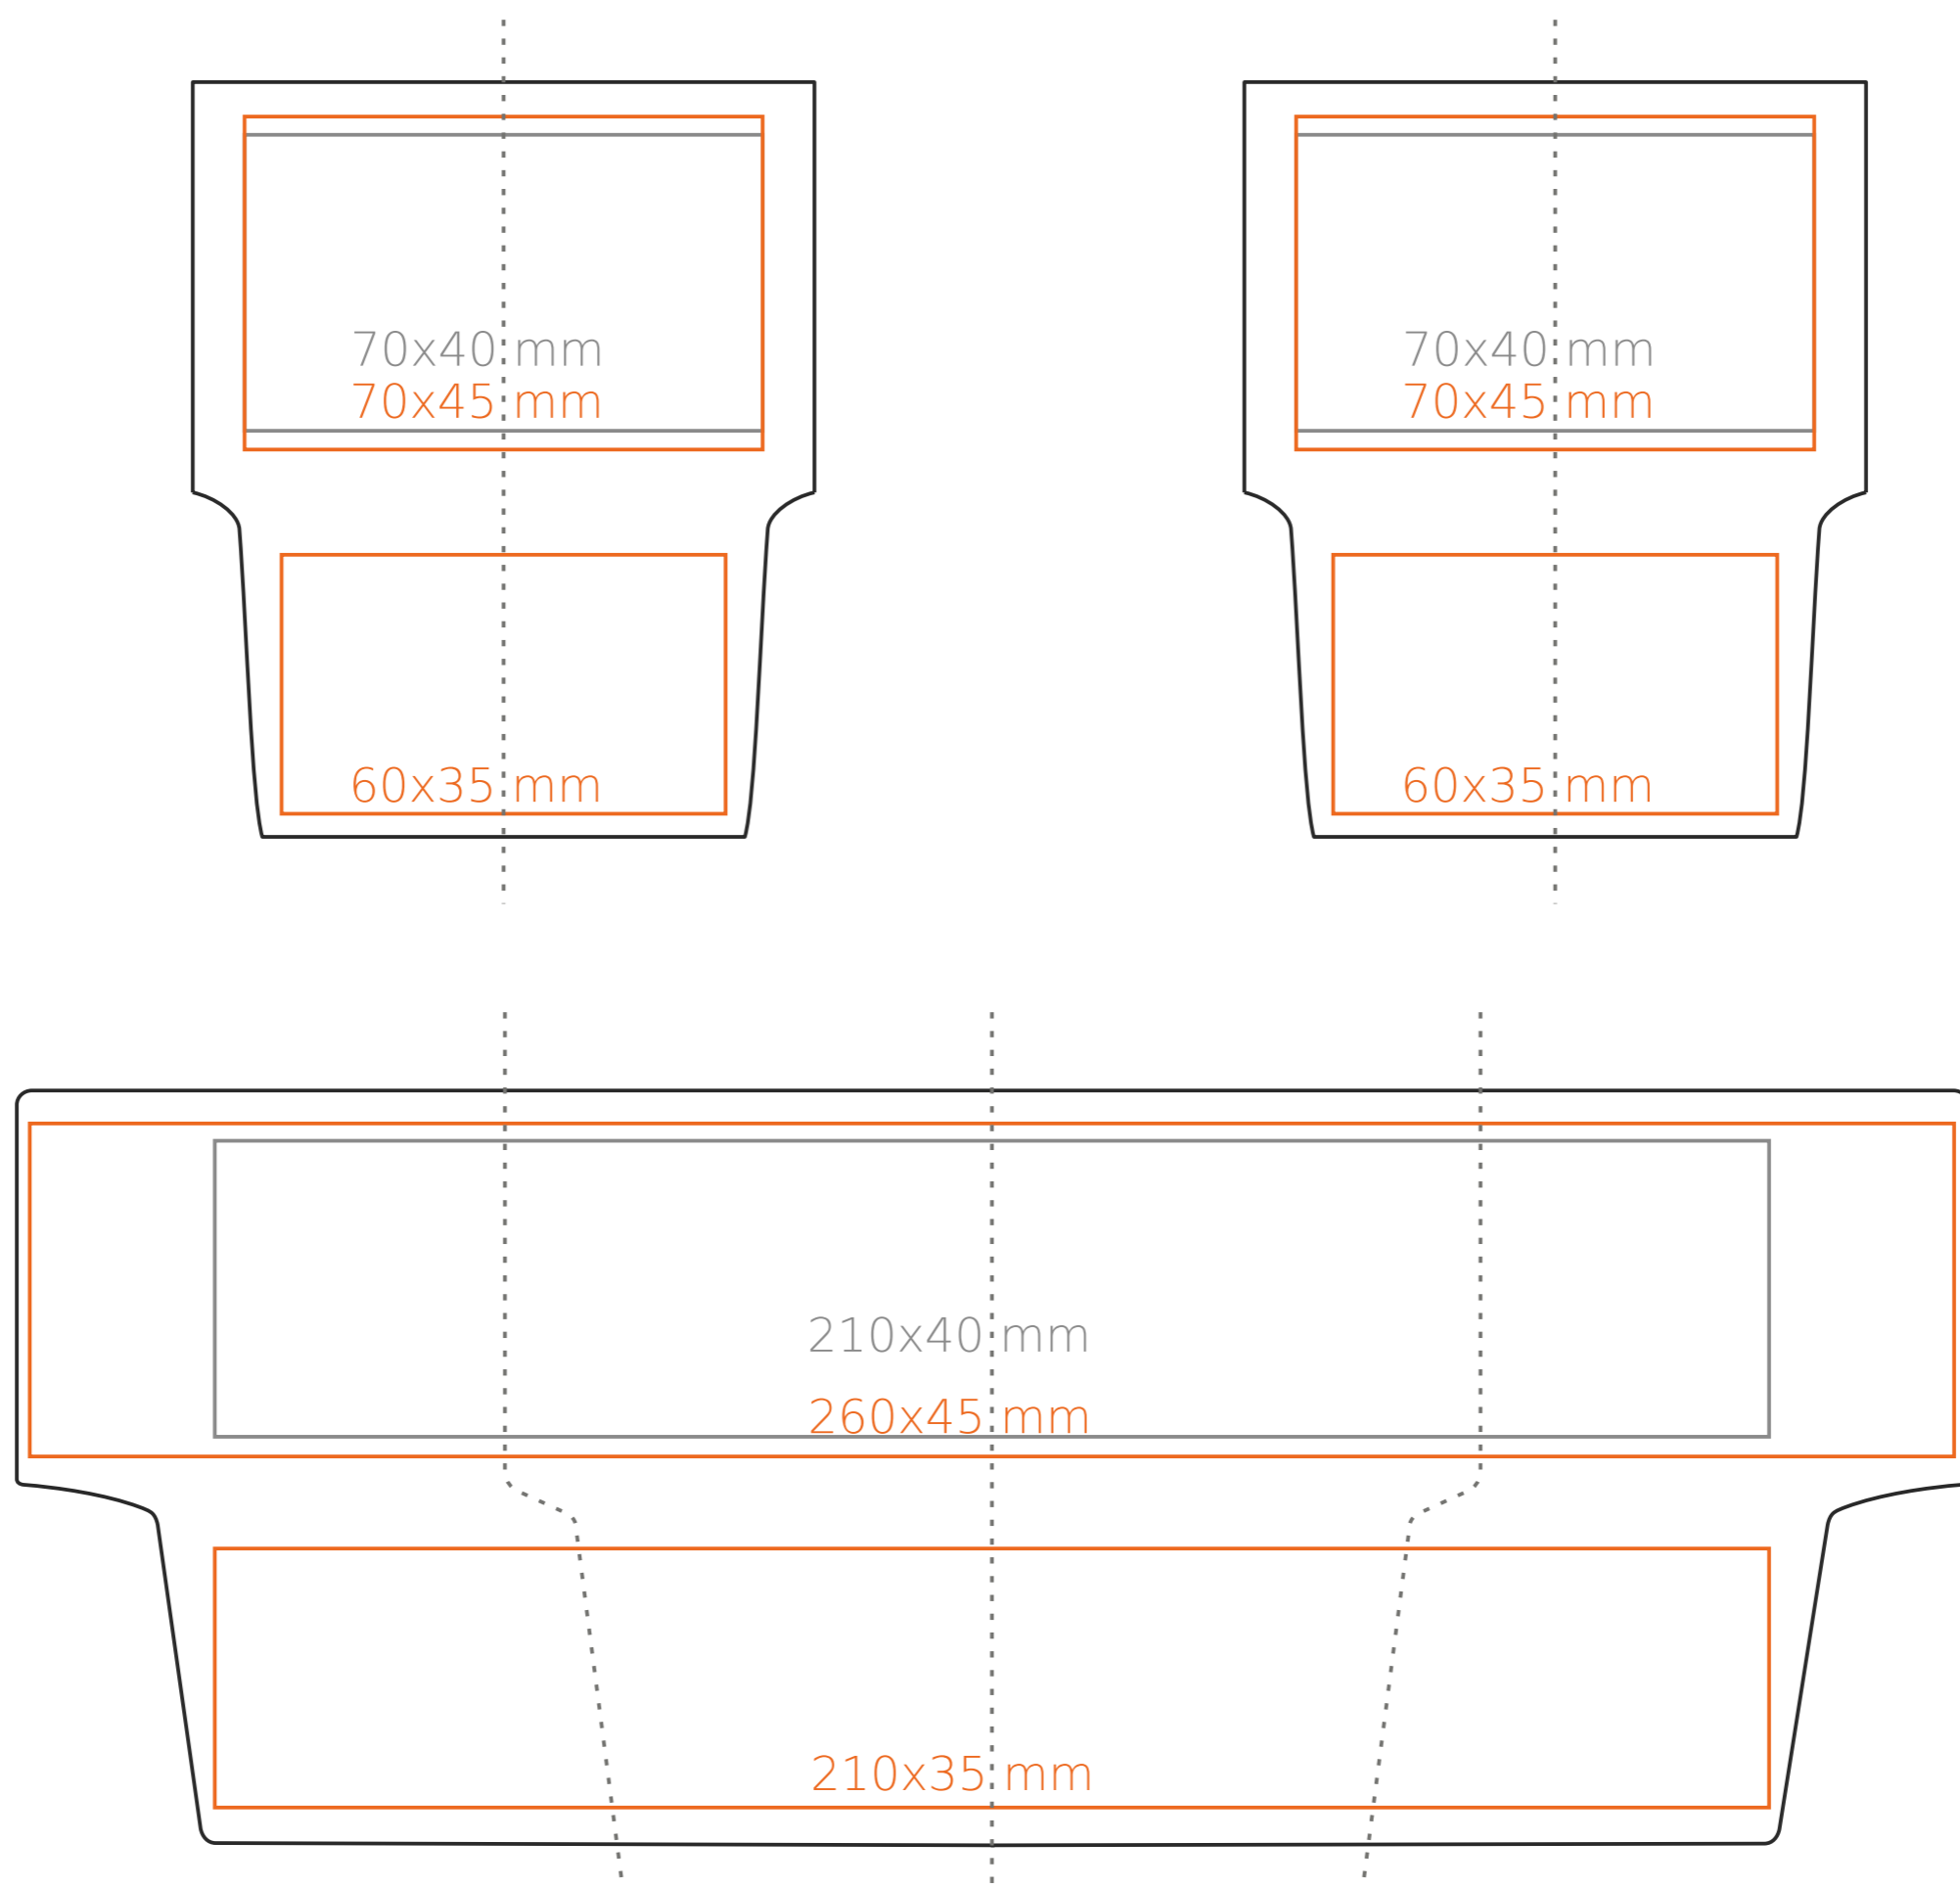

M/105 **Freddo**

300 ml / h: 102 mm / Ø 84 mm

- Nadruk wewnątrz na ścianie - 40 x 15 mm
- Nadruk wewnątrz na dnie - Ø 35 mm
- Nadruk od spodu - Ø 45 mm

\*W przypadku projektów dla kalkomanii wybiegających poza standardową powierzchnię nadruku prosimy o kontakt z działem handlowym.

## legenda

- Nadruk kalkomania (Transfer Print)
- Piaskowanie (Sensitive Touch)
- Nadruk bezpośredni (Direct Print)