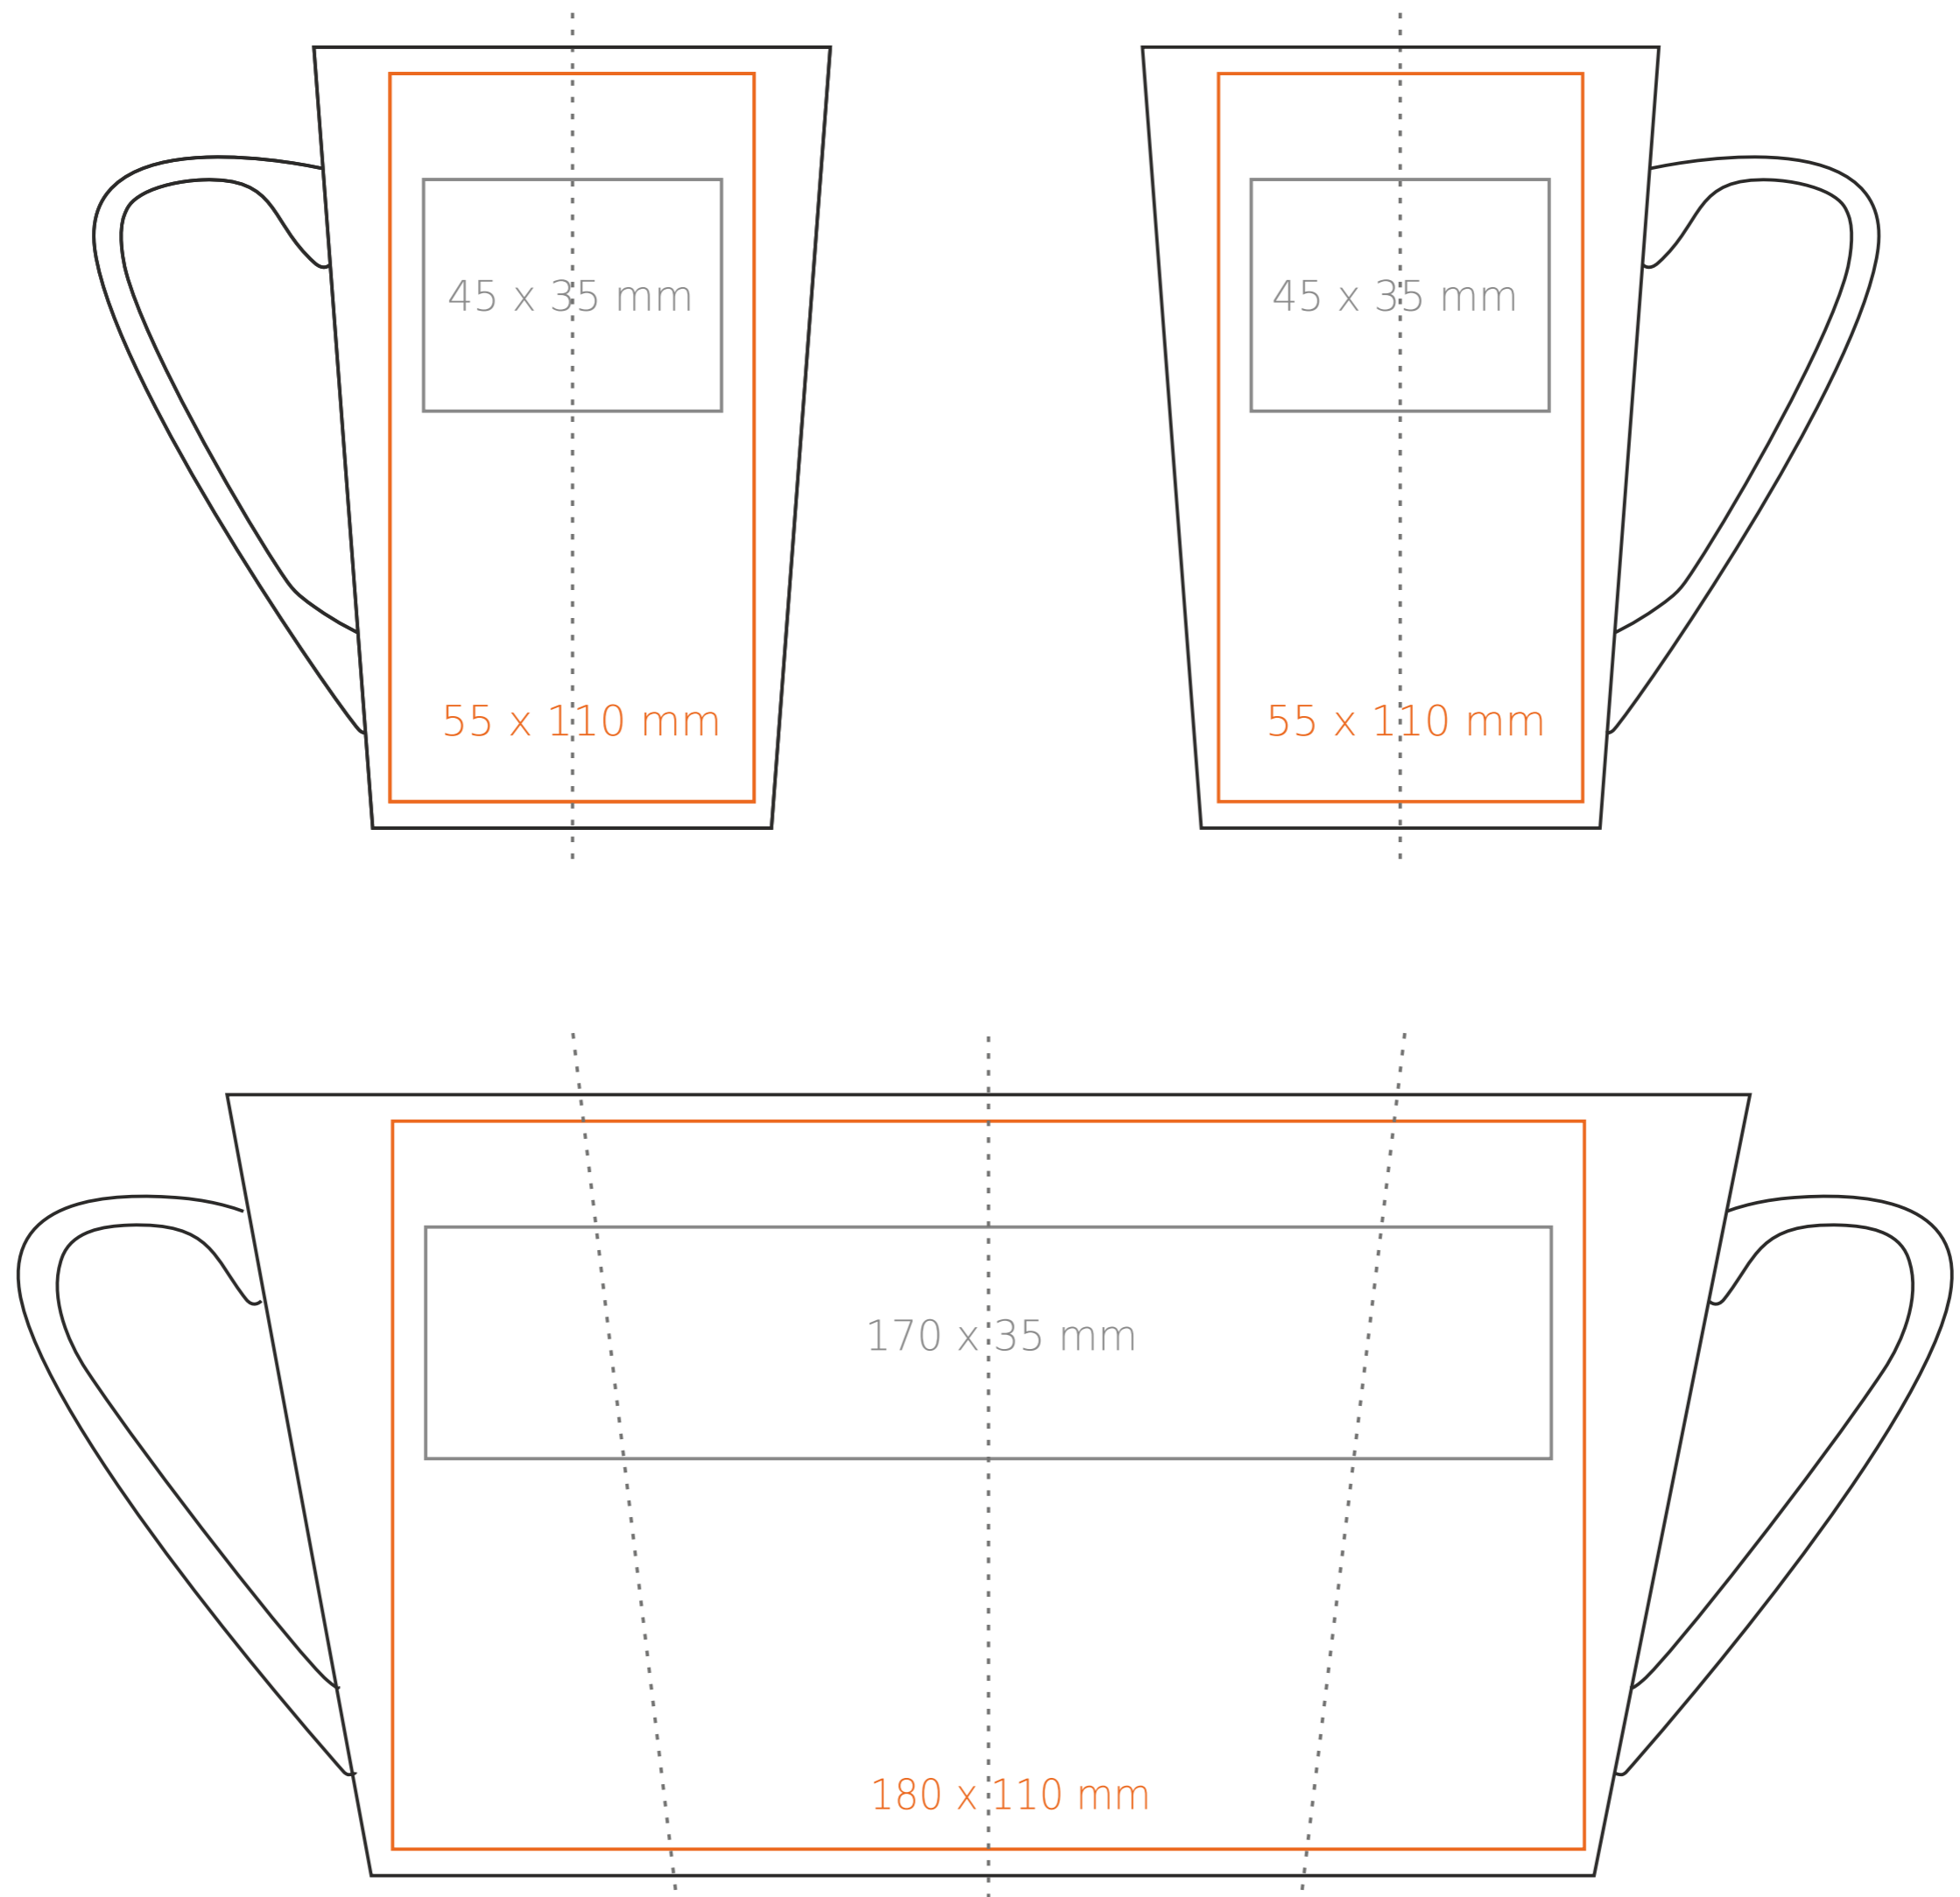

M/103 **Fresh**

300 ml / h: 118 mm / Ø 78 mm

- Nadruk na uchu - 60 x 10 mm
 Nadruk wewnątrz na ściance - 50 x 10 mm
 Nadruk od spodu - Ø 40 mm

*W przypadku projektów dla kalkomanii wybiegających poza standardową powierzchnię nadruku prosimy o kontakt z działem handlowym.

legenda

- Nadruk kalkomanią (Transfer Print)
 — Piaskowanie (Sensitive Touch)
 — Nadruk bezpośredni (Direct Print)