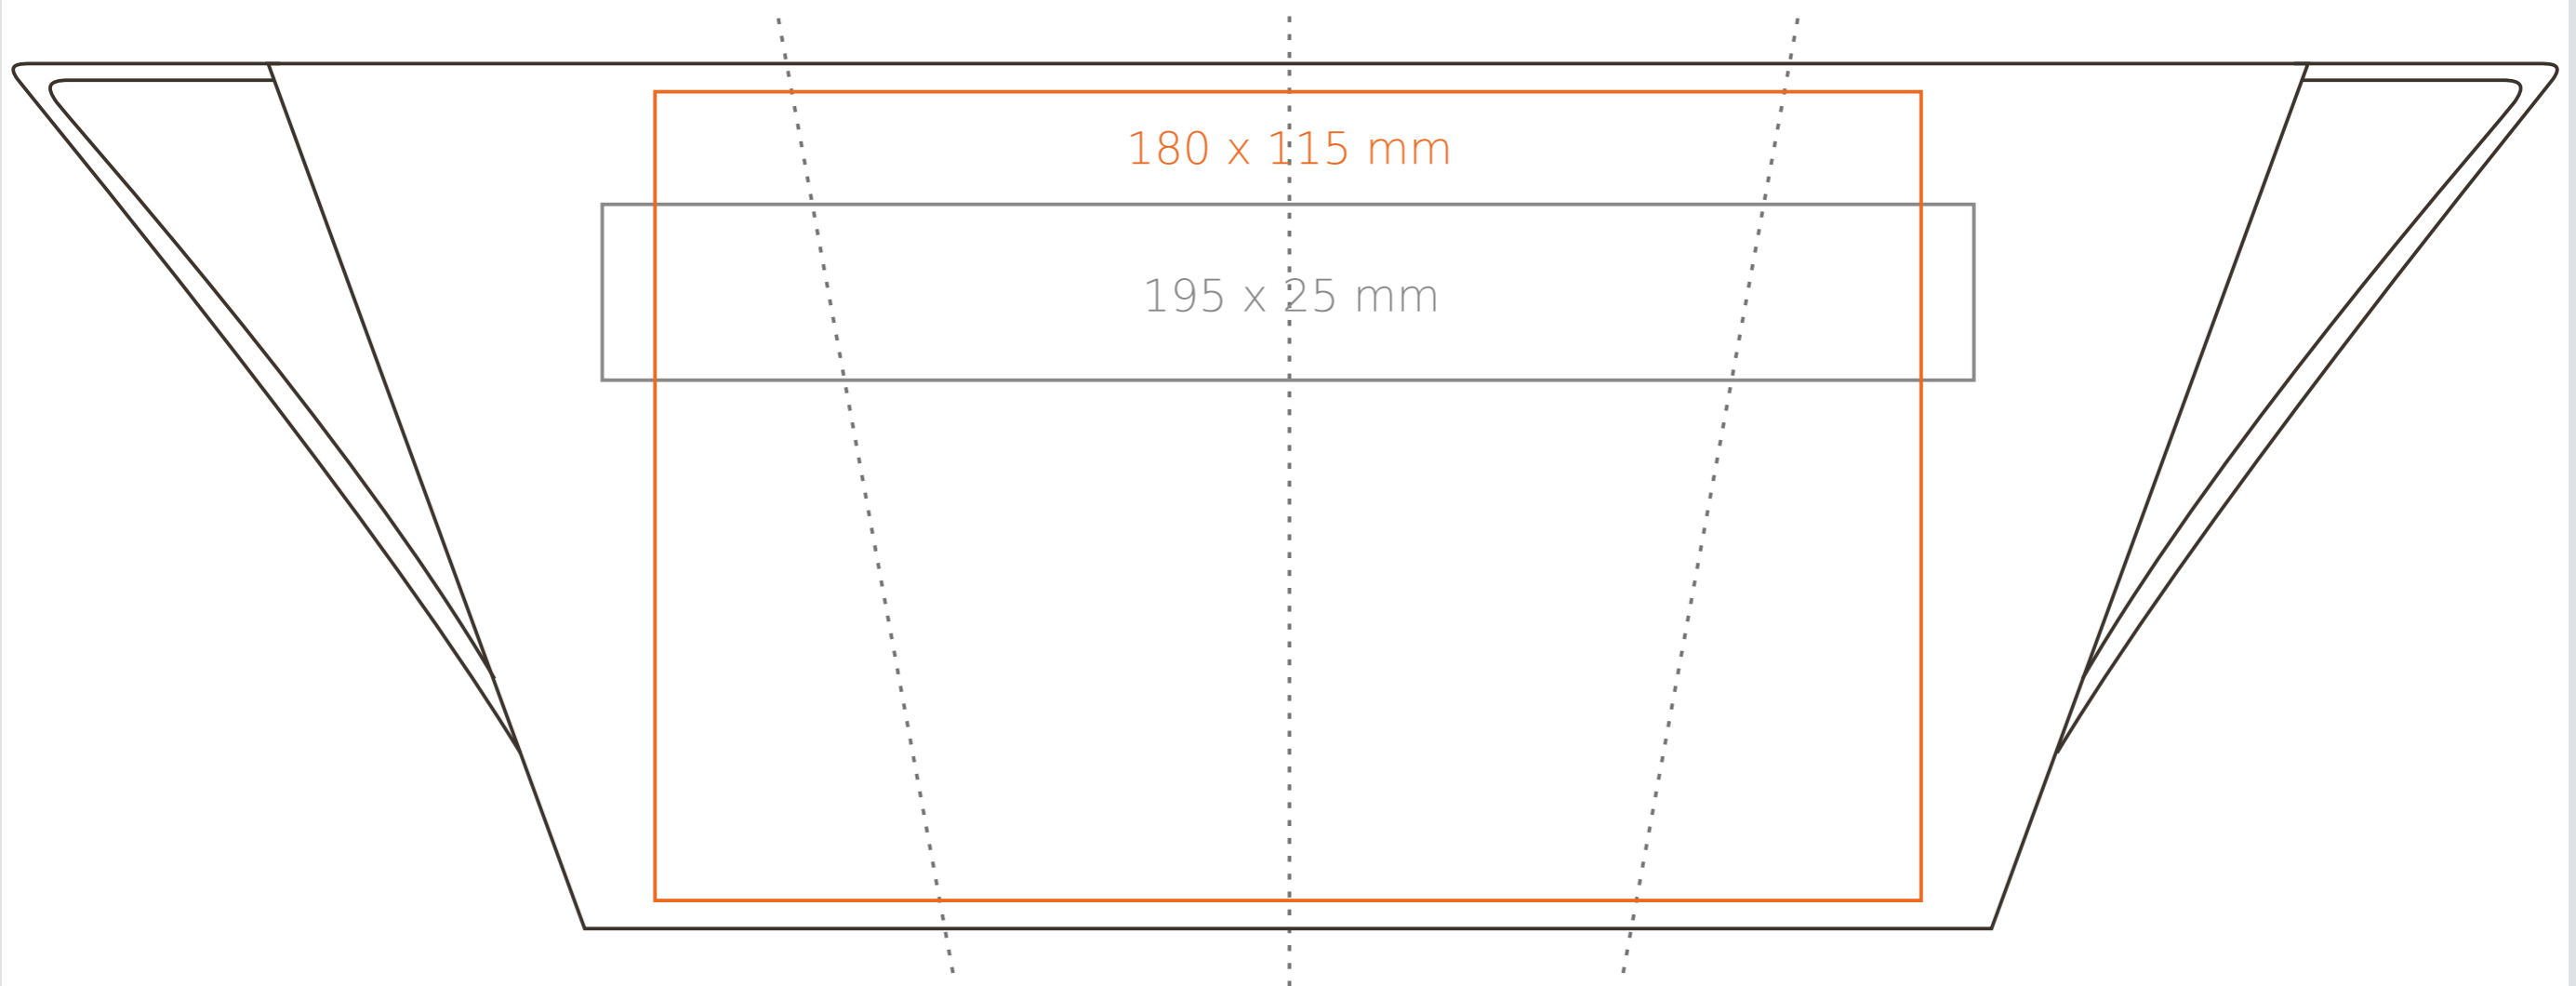

M/042 **Geo**

400 ml / h: 122 mm / Ø 90 mm

Nadruk na uchu	- 70 x 10 mm
Nadruk wewnątrz na ściance	- 50 x 10 mm
Nadruk wewnątrz na dnie	- Ø 30 mm
Nadruk od spodu	- Ø 40 mm

\*W przypadku projektów dla kalkomanii wybiegających poza standardową powierzchnię nadruku prosimy o kontakt z działem handlowym.

## legenda

- Nadruk kalkomanią (Transfer Print)
- Piaskowanie (Sensitive Touch)
- Nadruk bezpośredni (Direct Print)