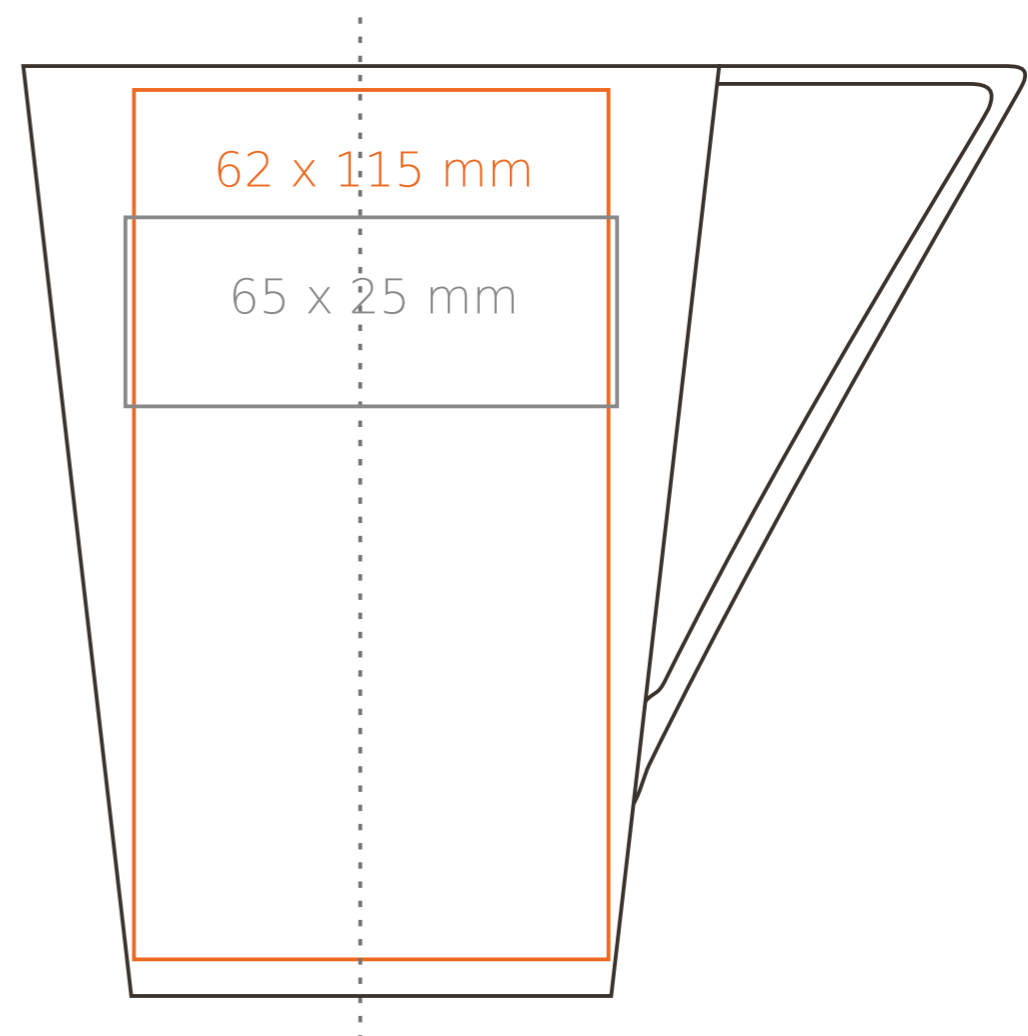

M/042 **Geo**

400 ml / h: 122 mm / Ø 90 mm

Nadruk na uchu	- 70 x 10 mm
Nadruk wewnątrz na ściance	- 50 x 10 mm
Nadruk wewnątrz na dnie	- Ø 30 mm
Nadruk od spodu	- Ø 40 mm

\*W przypadku projektów dla kalkomanii wybiegających poza standardową powierzchnię nadruku prosimy o kontakt z działem handlowym.