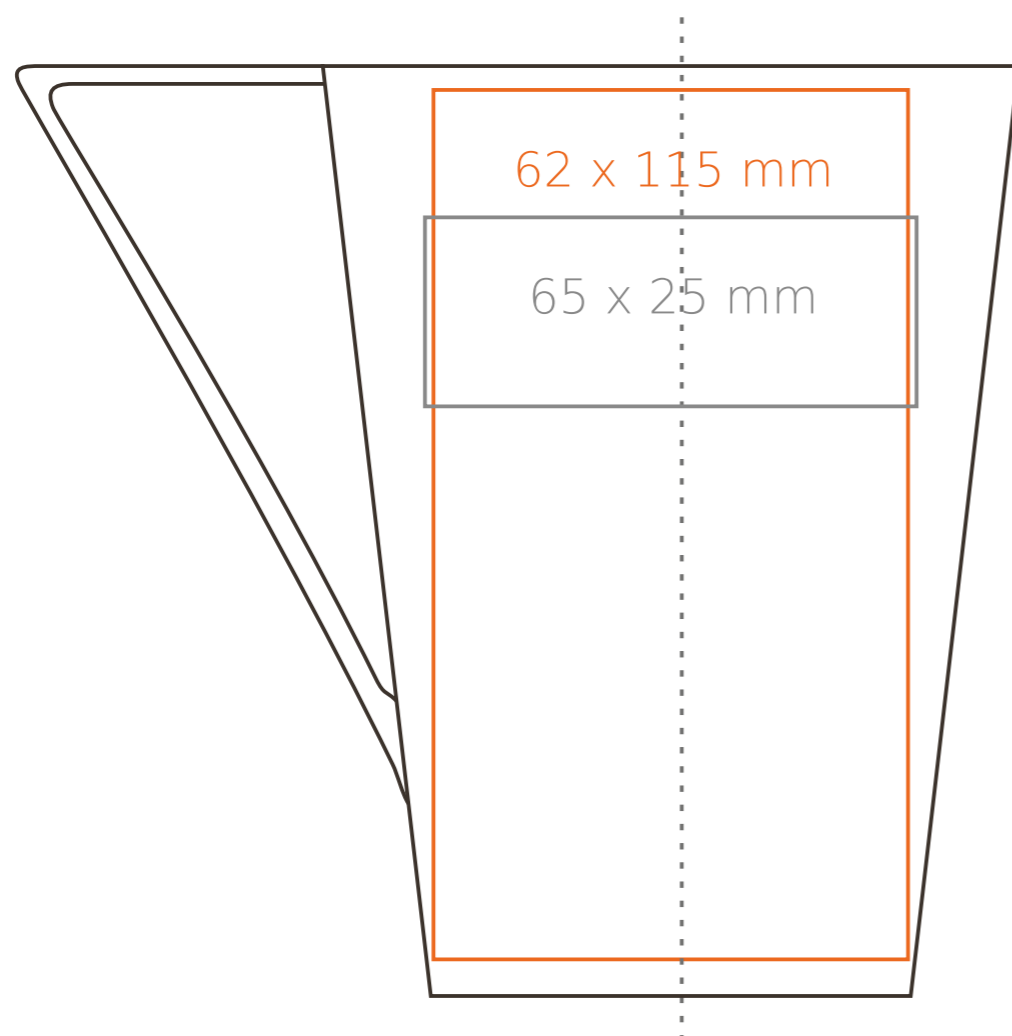

M/042 **Geo**

400 ml / h: 122 mm / Ø 90 mm

Nadruk na uchu	- 70 x 10 mm
Nadruk wewnątrz na ściance	- 50 x 10 mm
Nadruk wewnątrz na dnie	- Ø 30 mm
Nadruk od spodu	- Ø 40 mm

\*W przypadku projektów dla kalkomanii wybiegających poza standardową powierzchnię nadruku prosimy o kontakt z działem handlowym.

## legenda

- Nadruk kalkomanią (Transfer Print)
- Piaskowanie (Sensitive Touch)
- Nadruk bezpośredni (Direct Print)