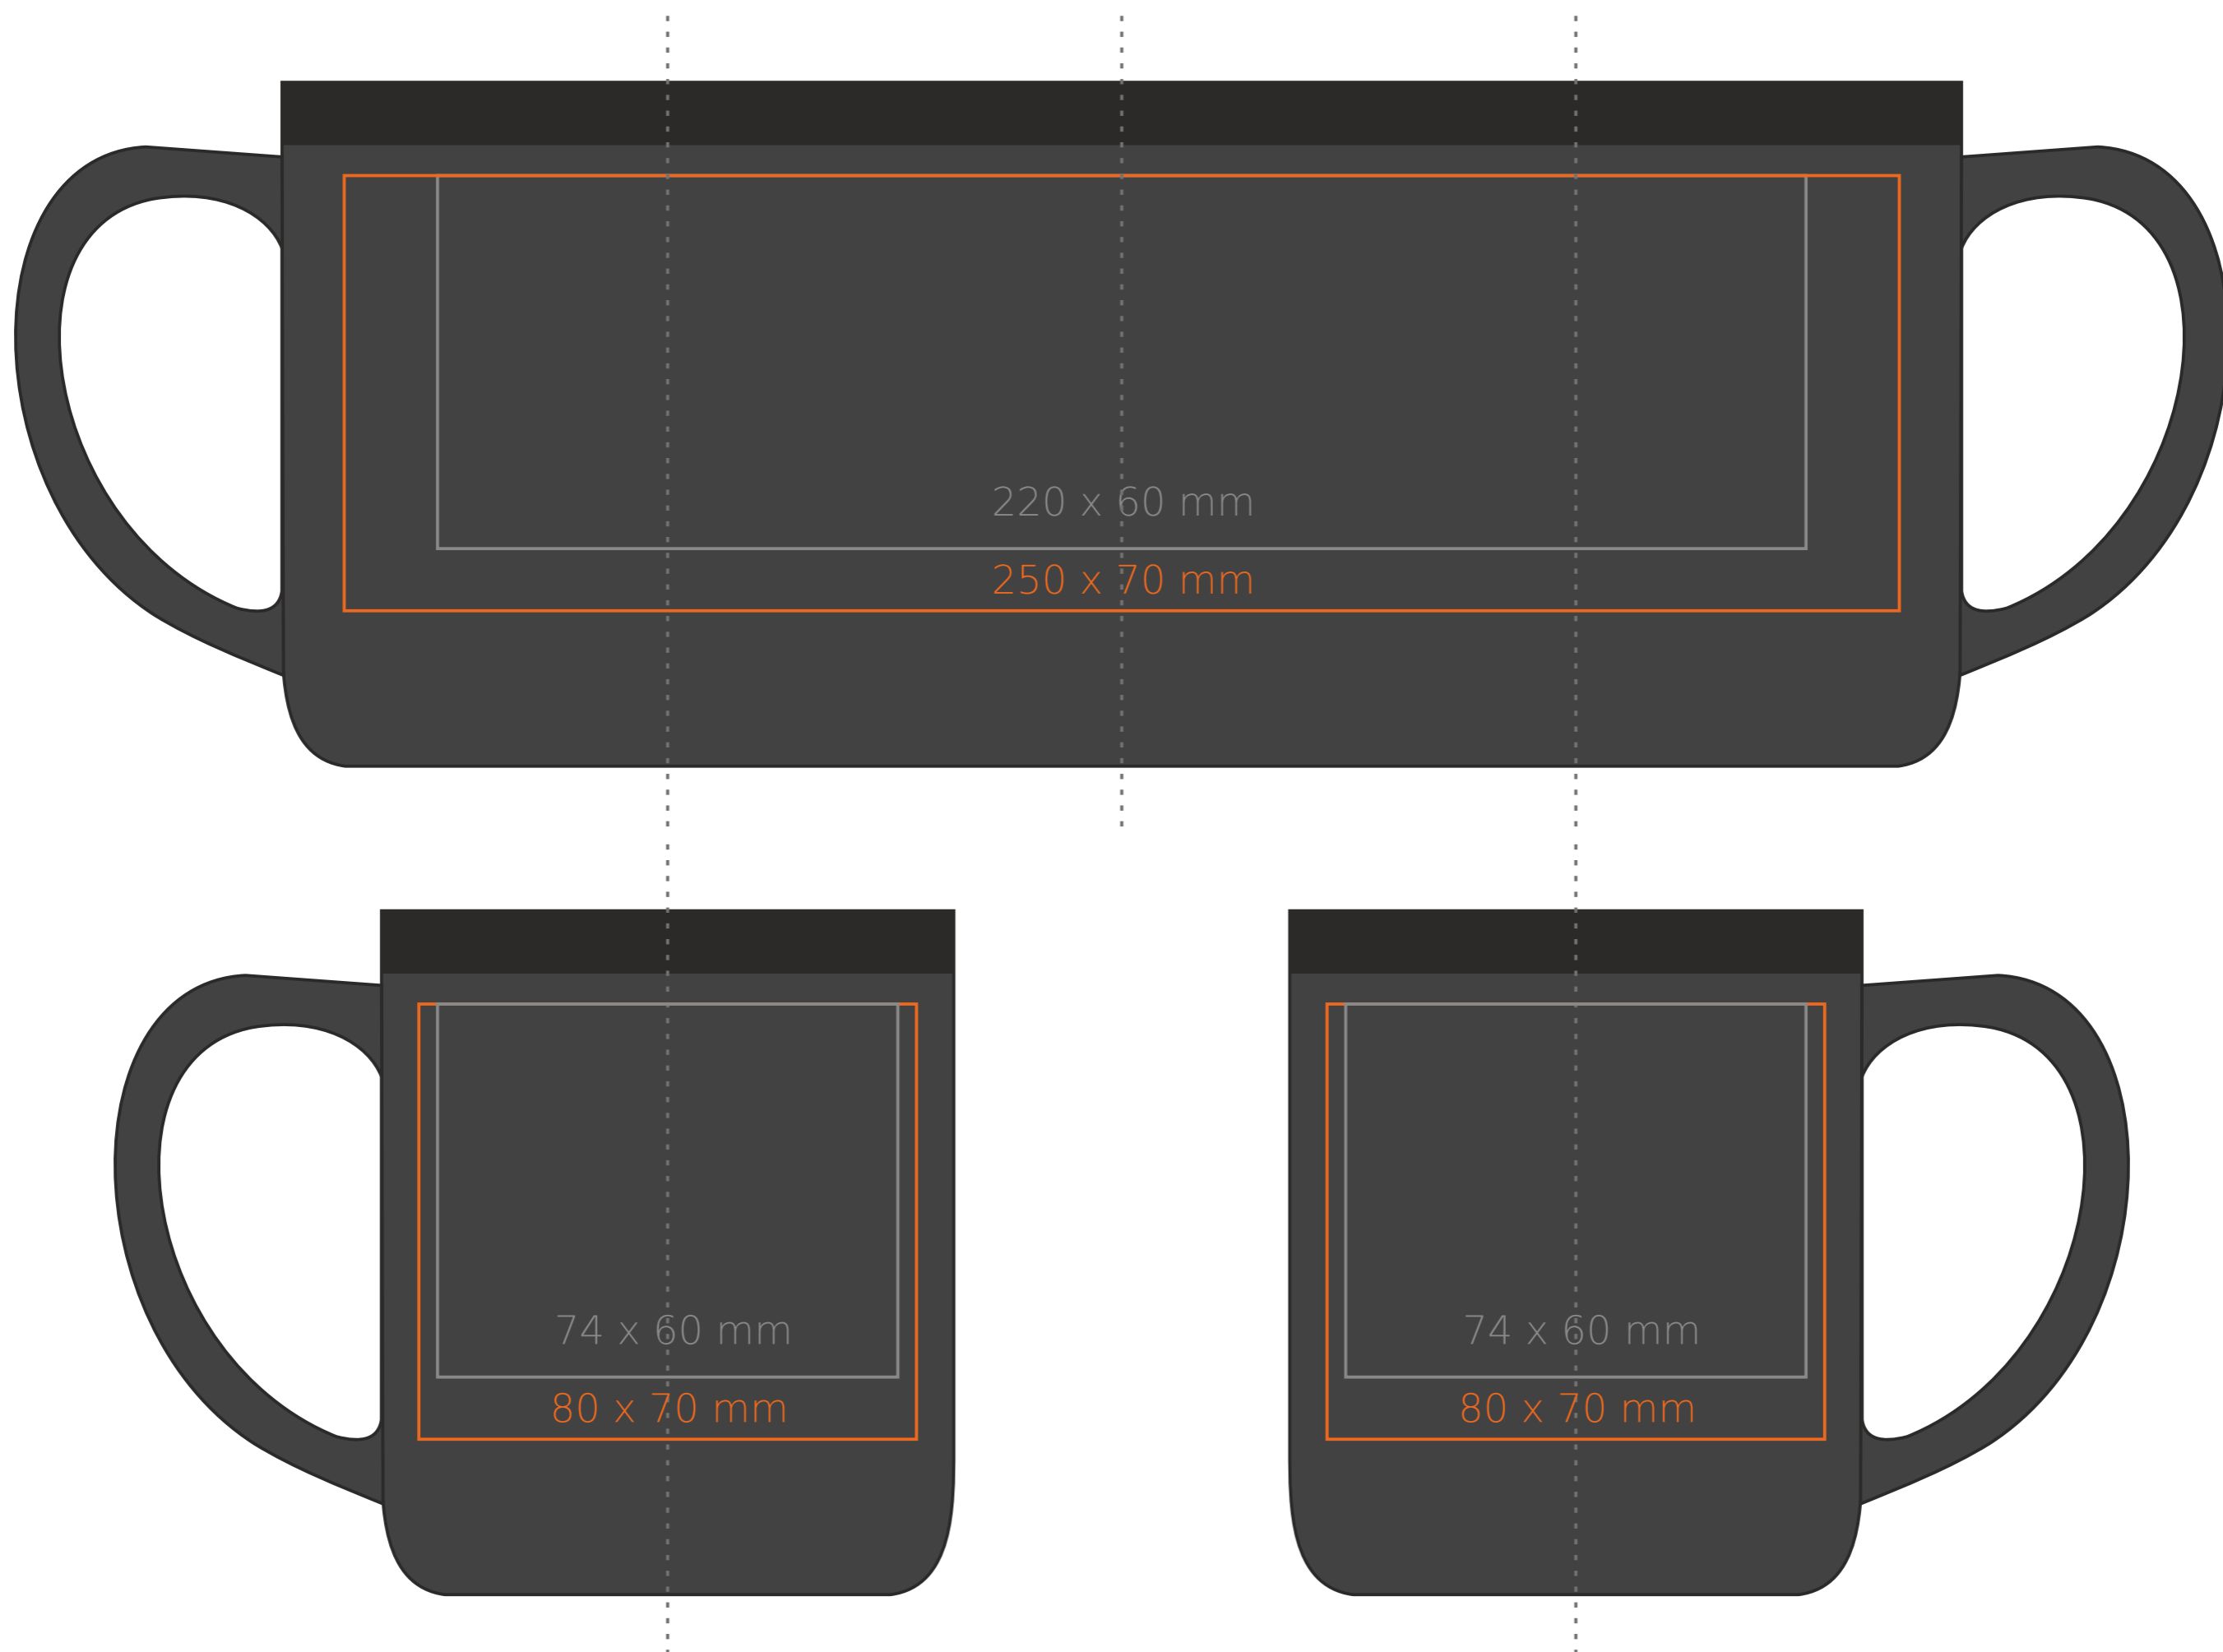

M/086 **Grand**

45 ml / h: 110 mm / Ø 92 mm

Nadruk na uchu	- 80 x 20 mm
Nadruk wewnątrz na ściance	- 60 x 20 mm
Nadruk wewnątrz na dnie	- Ø 50 mm
Nadruk od spodu	- Ø 45 mm

\*W przypadku projektów dla kalkomanii wybiegających poza standardową powierzchnię nadruku prosimy o kontakt z działem handlowym.

## legenda

- Nadruk kalkomania (Transfer Print)
- Piaskowanie (Sensitive Touch)
- Nadruk bezpośredni (Direct Print)