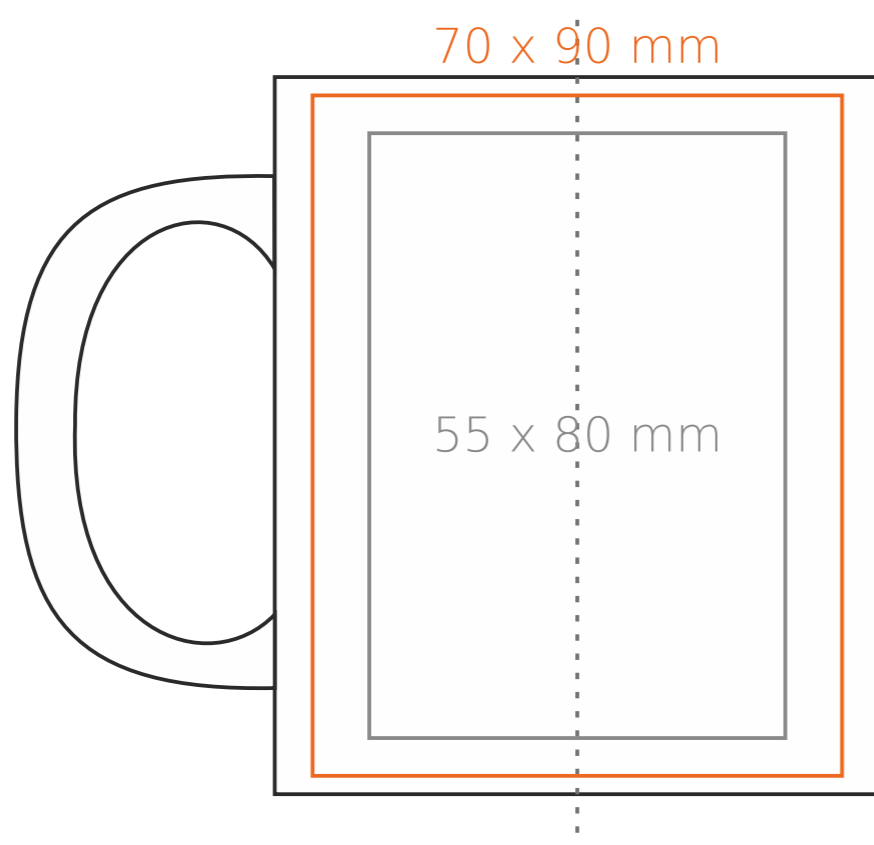

M/054 **Tomek classic**

300 ml / h: 95 mm / Ø 80 mm

Nadruk na uchu	- 50 x 10 mm
Nadruk wewnątrz na ścianie	- 40 x 20 mm
Nadruk wewnątrz na dnie	- Ø 30 mm
Nadruk od spodu	- Ø 55 mm

*W przypadku projektów dla kalkomanii wybiegających poza standardową powierzchnię nadruku prosimy o kontakt z działem handlowym.