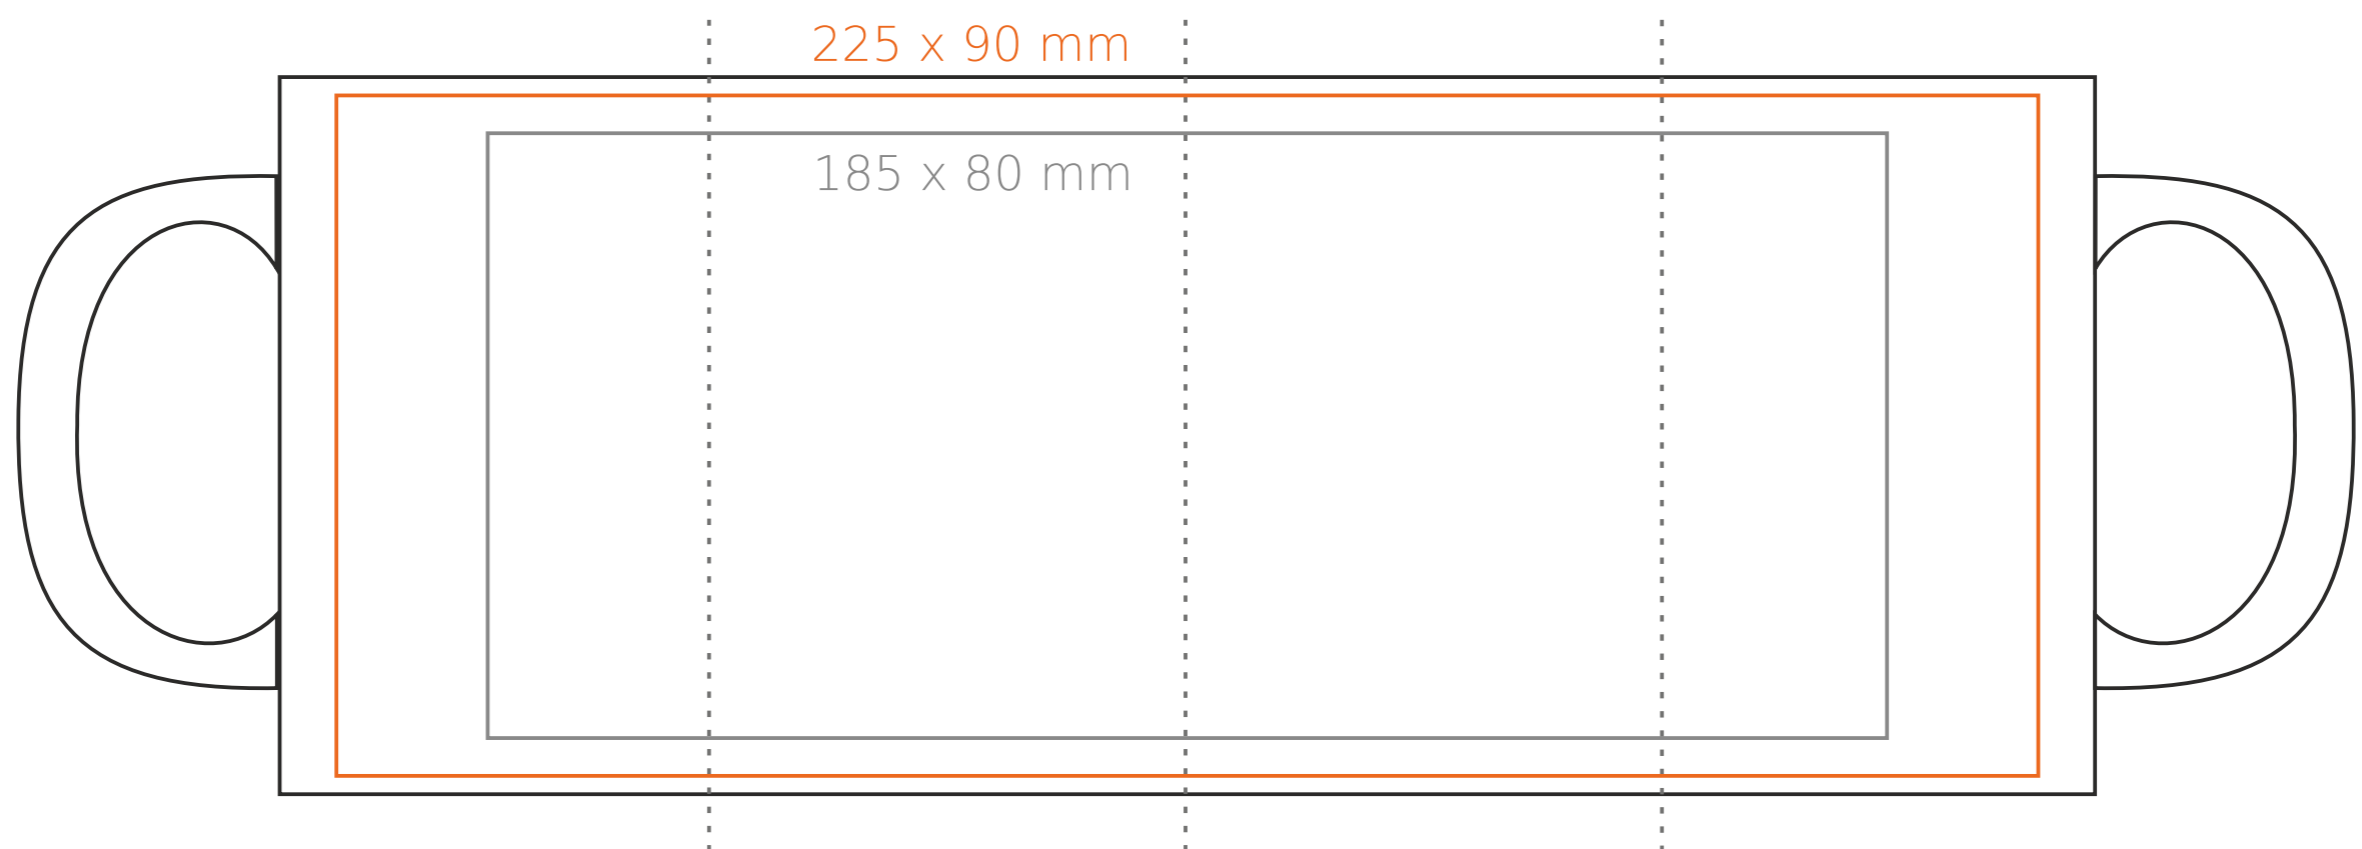

M/054 **Tomek classic**

300 ml / h: 95 mm / Ø 80 mm

Nadruk na uchu	- 50 x 10 mm
Nadruk wewnątrz na ścianie	- 40 x 20 mm
Nadruk wewnątrz na dnie	- Ø 30 mm
Nadruk od spodu	- Ø 55 mm

*W przypadku projektów dla kalkomanii wybiegających poza standardową powierzchnię nadruku prosimy o kontakt z działem handlowym.

legenda

- Nadruk kalkomanią (Transfer Print)
- Piaskowanie (Sensitive Touch)
- Nadruk bezpośredni (Direct Print)