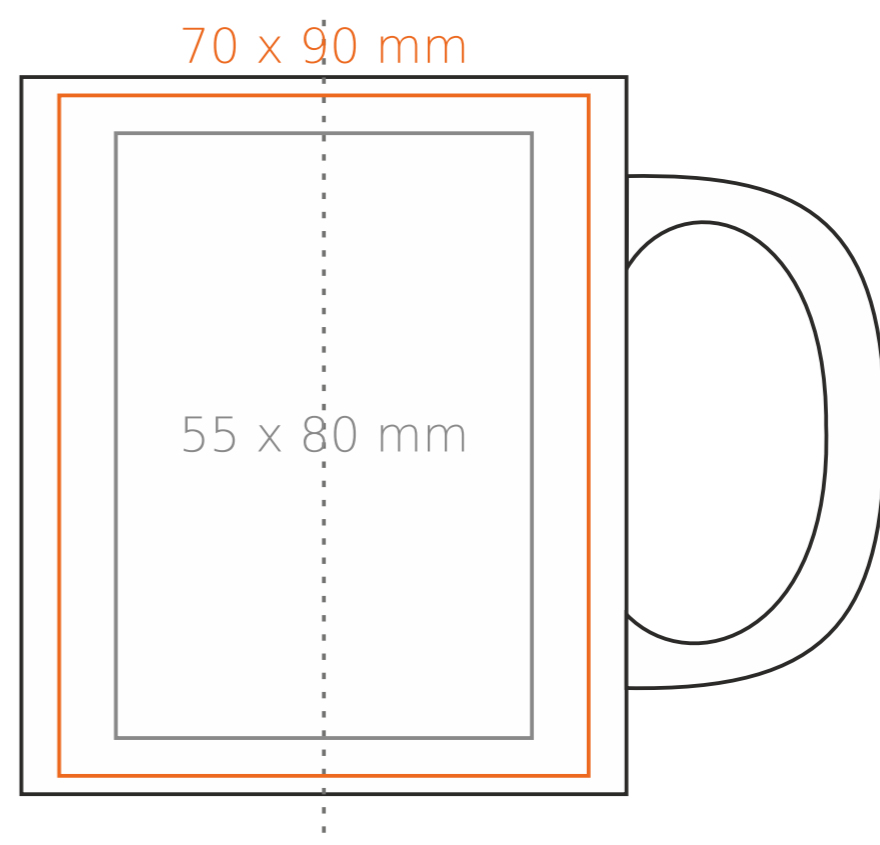

M/054 **Tomek classic**

300 ml / h: 95 mm / Ø 80 mm

Nadruk na uchu	- 50 x 10 mm
Nadruk wewnątrz na ścianie	- 40 x 20 mm
Nadruk wewnątrz na dnie	- Ø 30 mm
Nadruk od spodu	- Ø 55 mm

*W przypadku projektów dla kalkomanii wybiegających poza standardową powierzchnię nadruku prosimy o kontakt z działem handlowym.