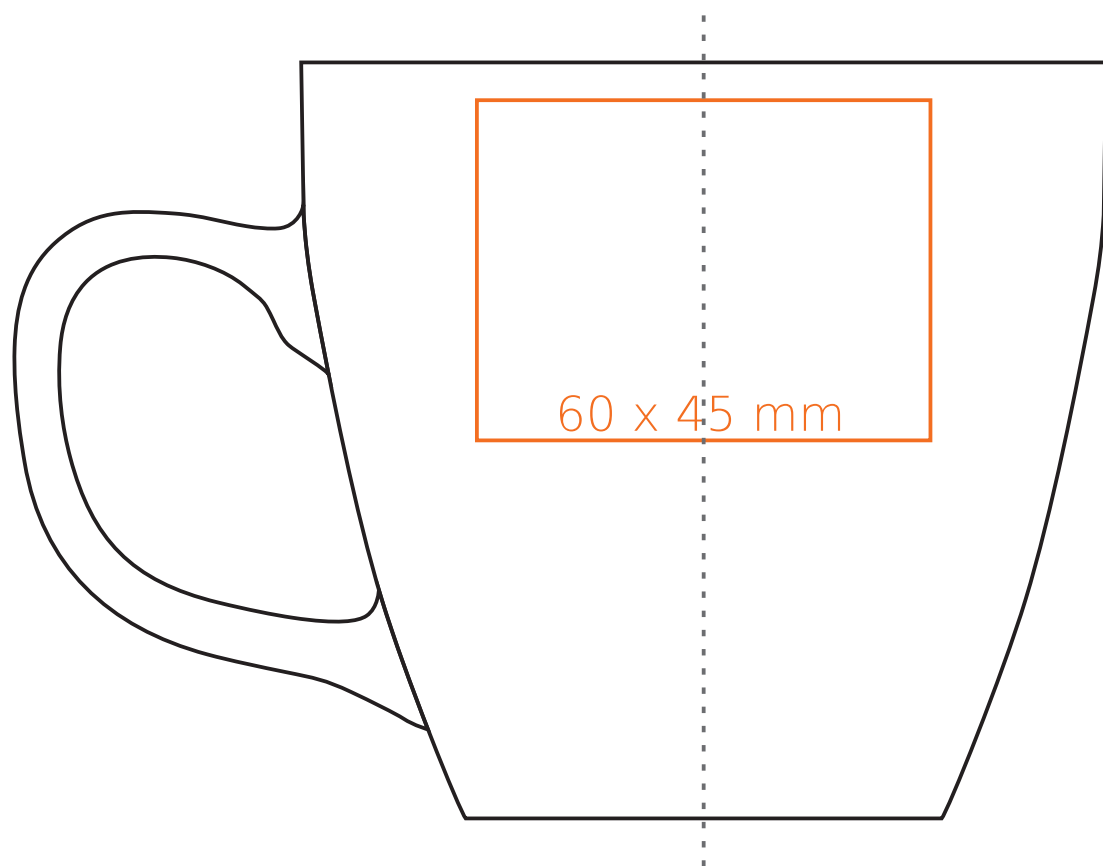

M/107IM **Americano Import**

450 ml / h: 100 mm / Ø 97 mm

- | | |
|----------------------------|--------------|
| Nadruk na uchu | - 40 x 10 mm |
| Nadruk wewnątrz na ściance | - 50 x 15 mm |
| Nadruk wewnątrz na dnie | - Ø 35 mm |
| Nadruk od spodu | - Ø 35 mm |