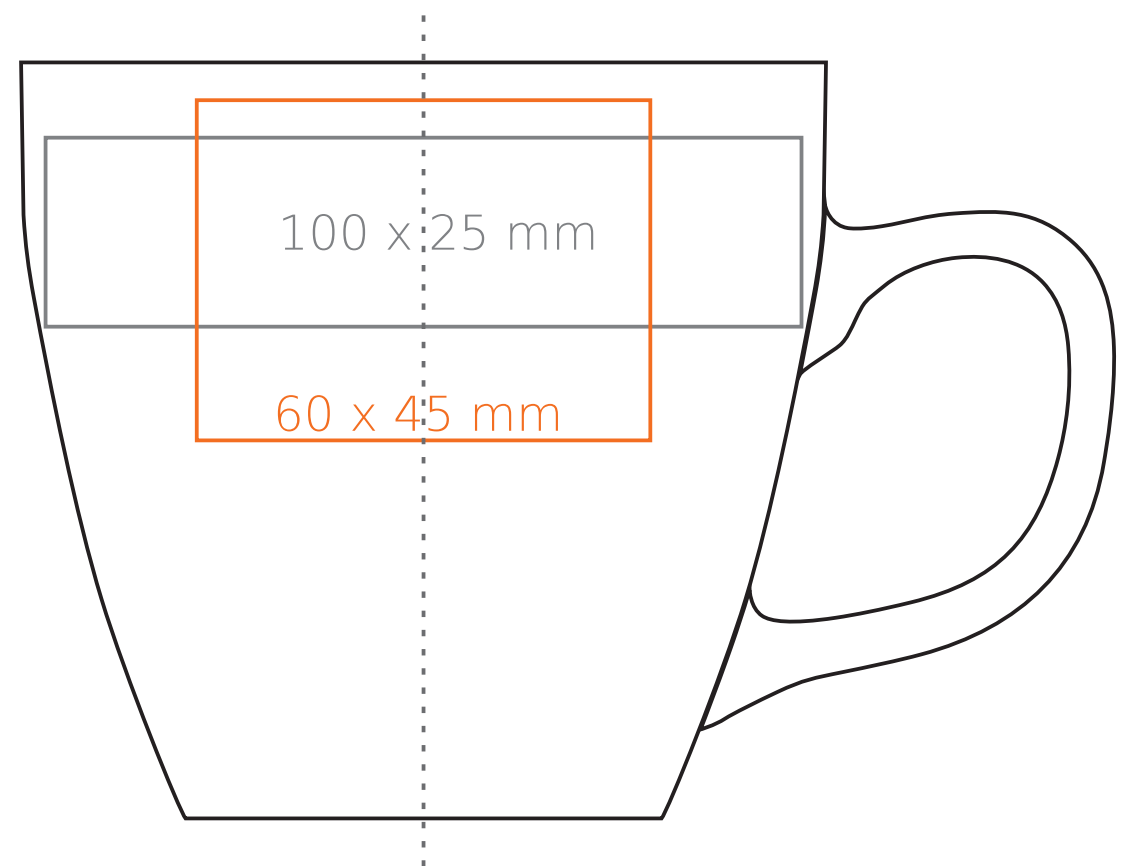

M/107IM **Americano Import**

450 ml / h: 100 mm / Ø 97 mm

- | | |
|----------------------------|--------------|
| Nadruk na uchu | - 40 x 10 mm |
| Nadruk wewnątrz na ściance | - 50 x 15 mm |
| Nadruk wewnątrz na dnie | - Ø 35 mm |
| Nadruk od spodu | - Ø 35 mm |