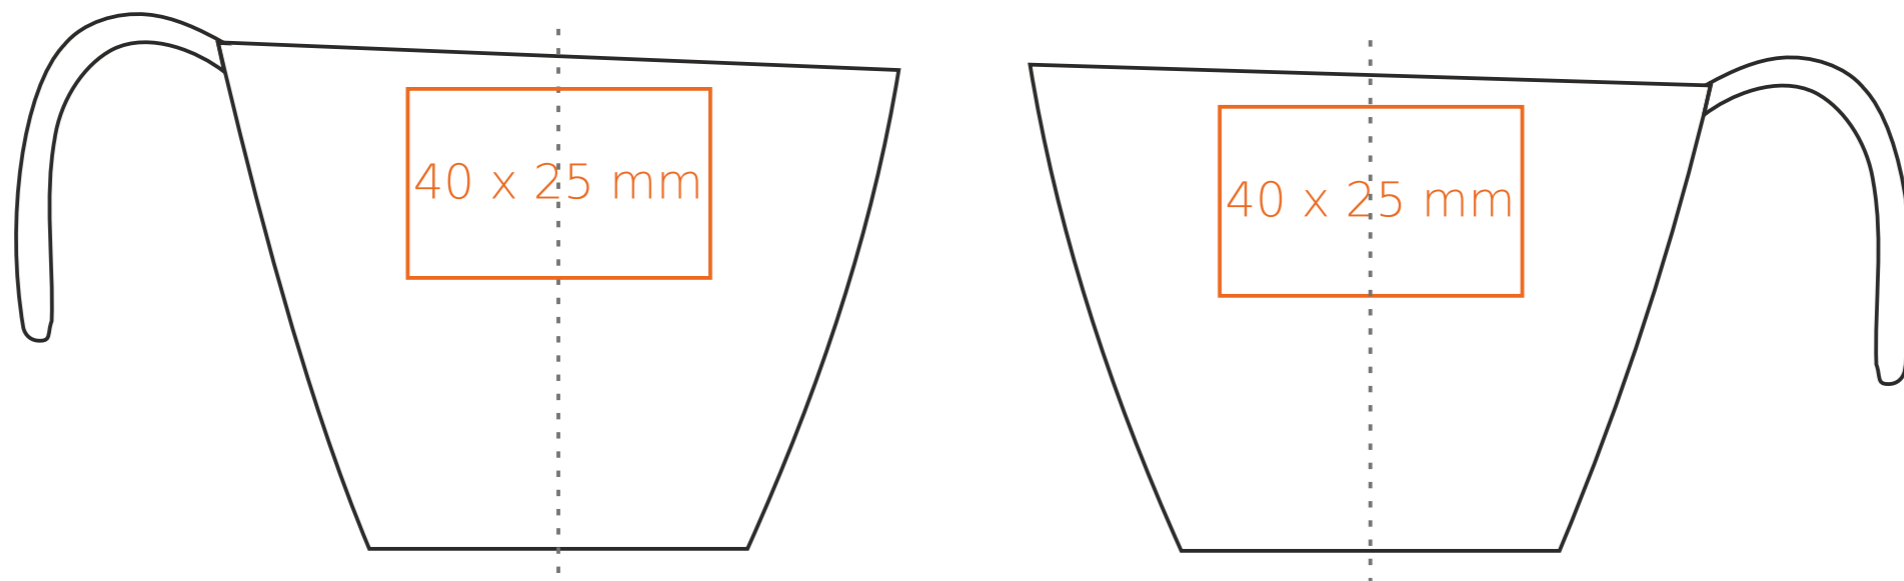

C/209 **Dream**

150 ml / h: 65 mm / Ø 90 mm

spodek ↔ 177 mm

- |                            |              |
|----------------------------|--------------|
| Nadruk wewnątrz na ściance | - 50 x 10 mm |
| Nadruk wewnątrz na dnie    | - Ø 30 mm    |
| Nadruk od spodu            | - Ø 35 mm    |