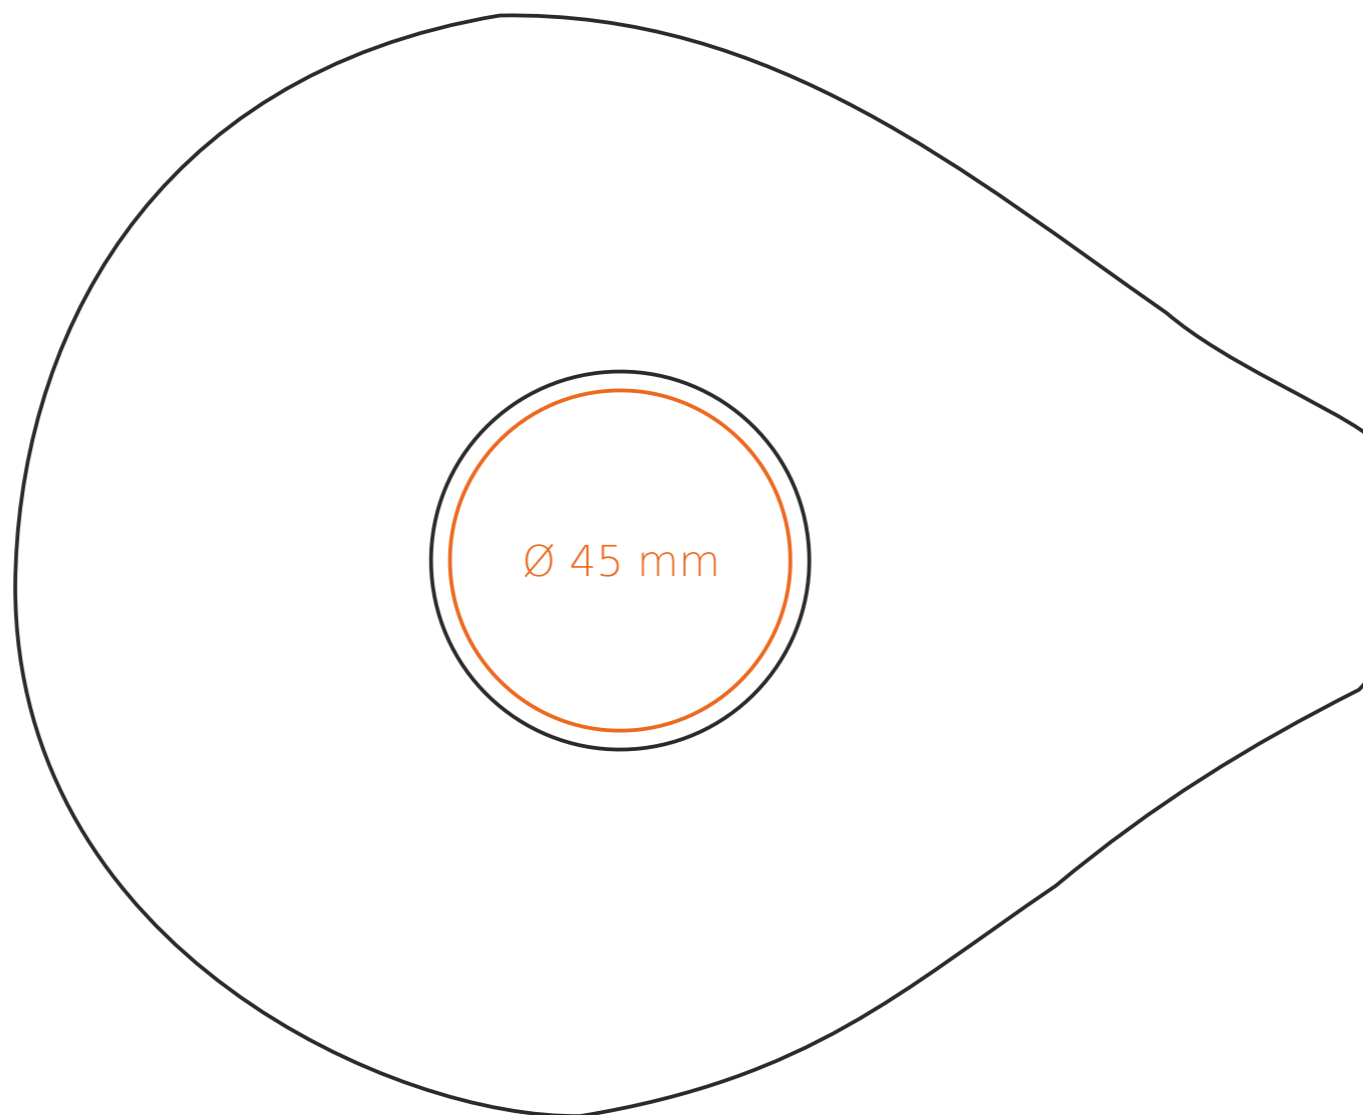

C/209 **Dream**

150 ml / h: 65 mm / Ø 90 mm

spodek ↔ 177 mm

- |                            |              |
|----------------------------|--------------|
| Nadruk wewnątrz na ściance | - 50 x 10 mm |
| Nadruk wewnątrz na dnie    | - Ø 30 mm    |
| Nadruk od spodu            | - Ø 35 mm    |